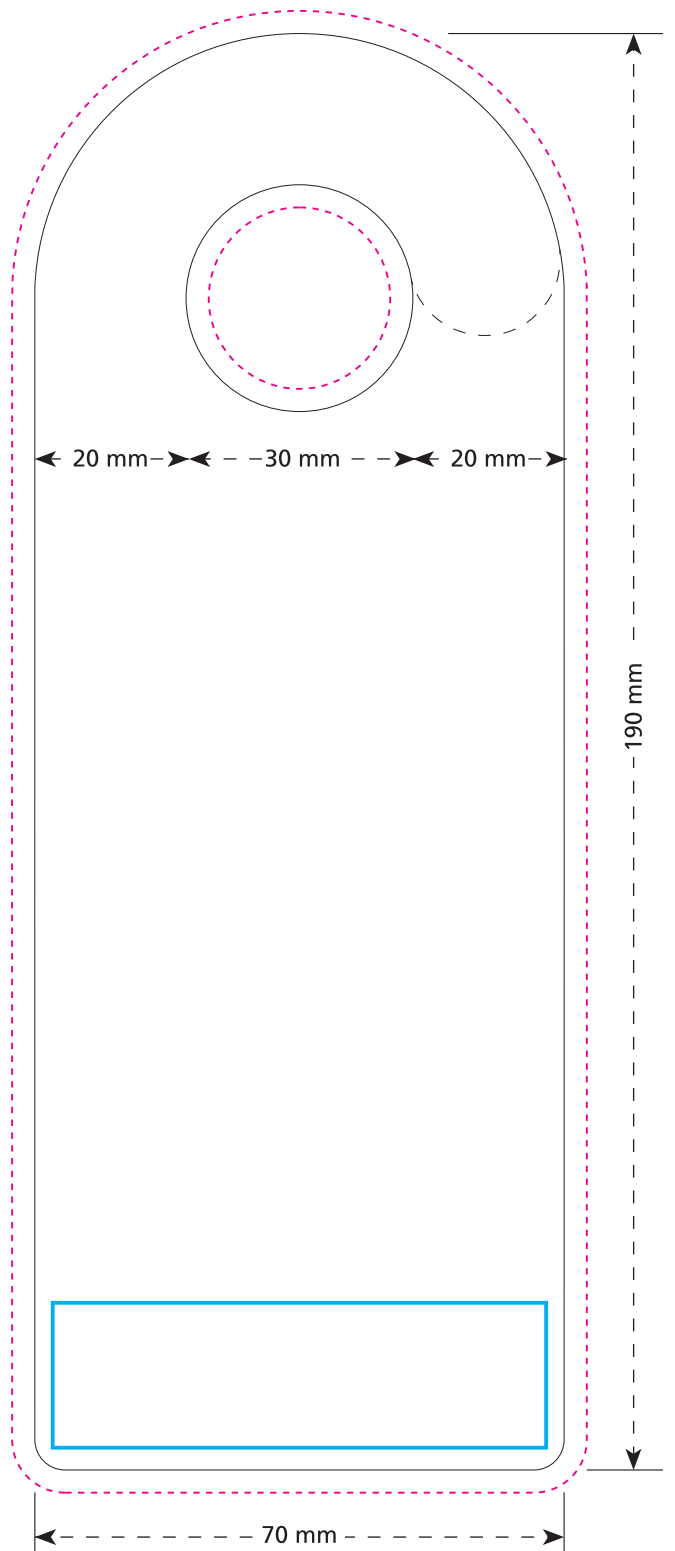

Promo-Türanhänger ·
 Promo door tag ·
 Accroche-porte
 190 x 70 mm

- Bedruckbare Fläche · printing surface · surface d'impression
- Siegelnaht bedingt bedruckbar · sealing surface can be printed on under some circumstances · surface de fermeture peut être imprimée sous certaines conditions
- Siegelnaht nicht bedruckbar · sealing surface can't be printed on · surface de fermeture ne peut pas être imprimée
- Fläche wird durch die Siegelnaht verdeckt · surface is covered by the sealing seam · surface est couverte par un thermoscellage
- Pflichttexte · mandatory text · textes obligatoires
- Fläche nicht bedruckbar · surface can't be printed on · surface ne peut pas être imprimée
- Beschnitt · bleed · découpe