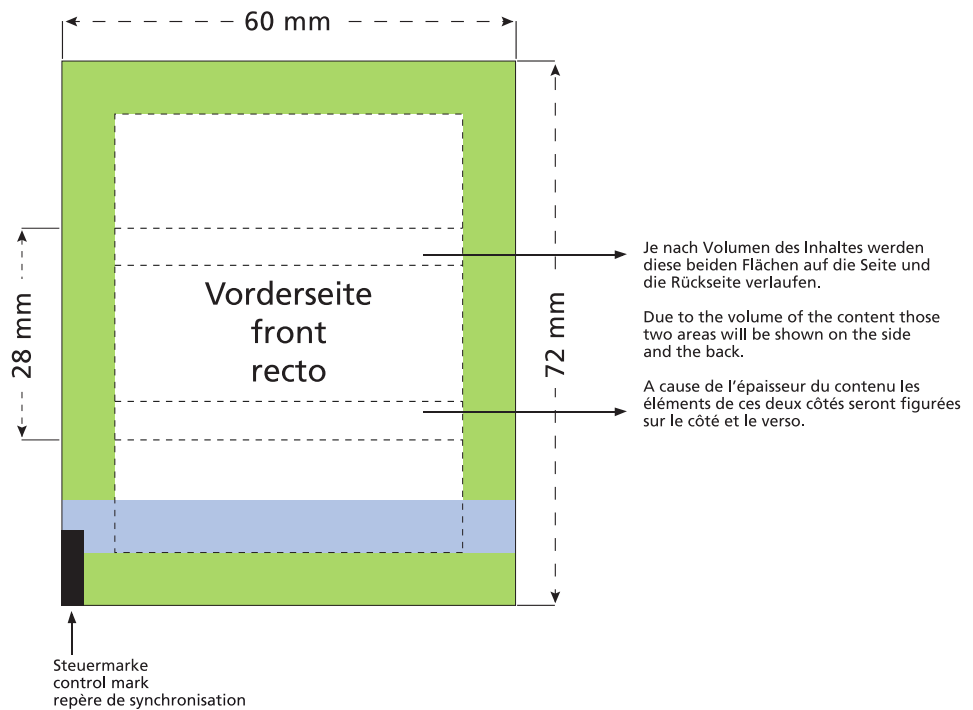

Flowpack  
60 x 28 mm

- Bedruckbare Fläche · printing surface · surface d'impression
- Siegelnaht bedingt bedruckbar · sealing surface can be printed on under some circumstances · surface de fermeture peut être imprimée sous certaines conditions
- Siegelnaht nicht bedruckbar · sealing surface can't be printed on · surface de fermeture ne peut pas être imprimée
- Fläche wird durch die Siegelnaht verdeckt · surface is covered by the sealing seam · surface est couverte par un thermoscellage
- Pflichttexte · mandatory text · textes obligatoires
- Fläche nicht bedruckbar · surface can't be printed on · surface ne peut pas être imprimée
- Beschnitt · bleed · découpe