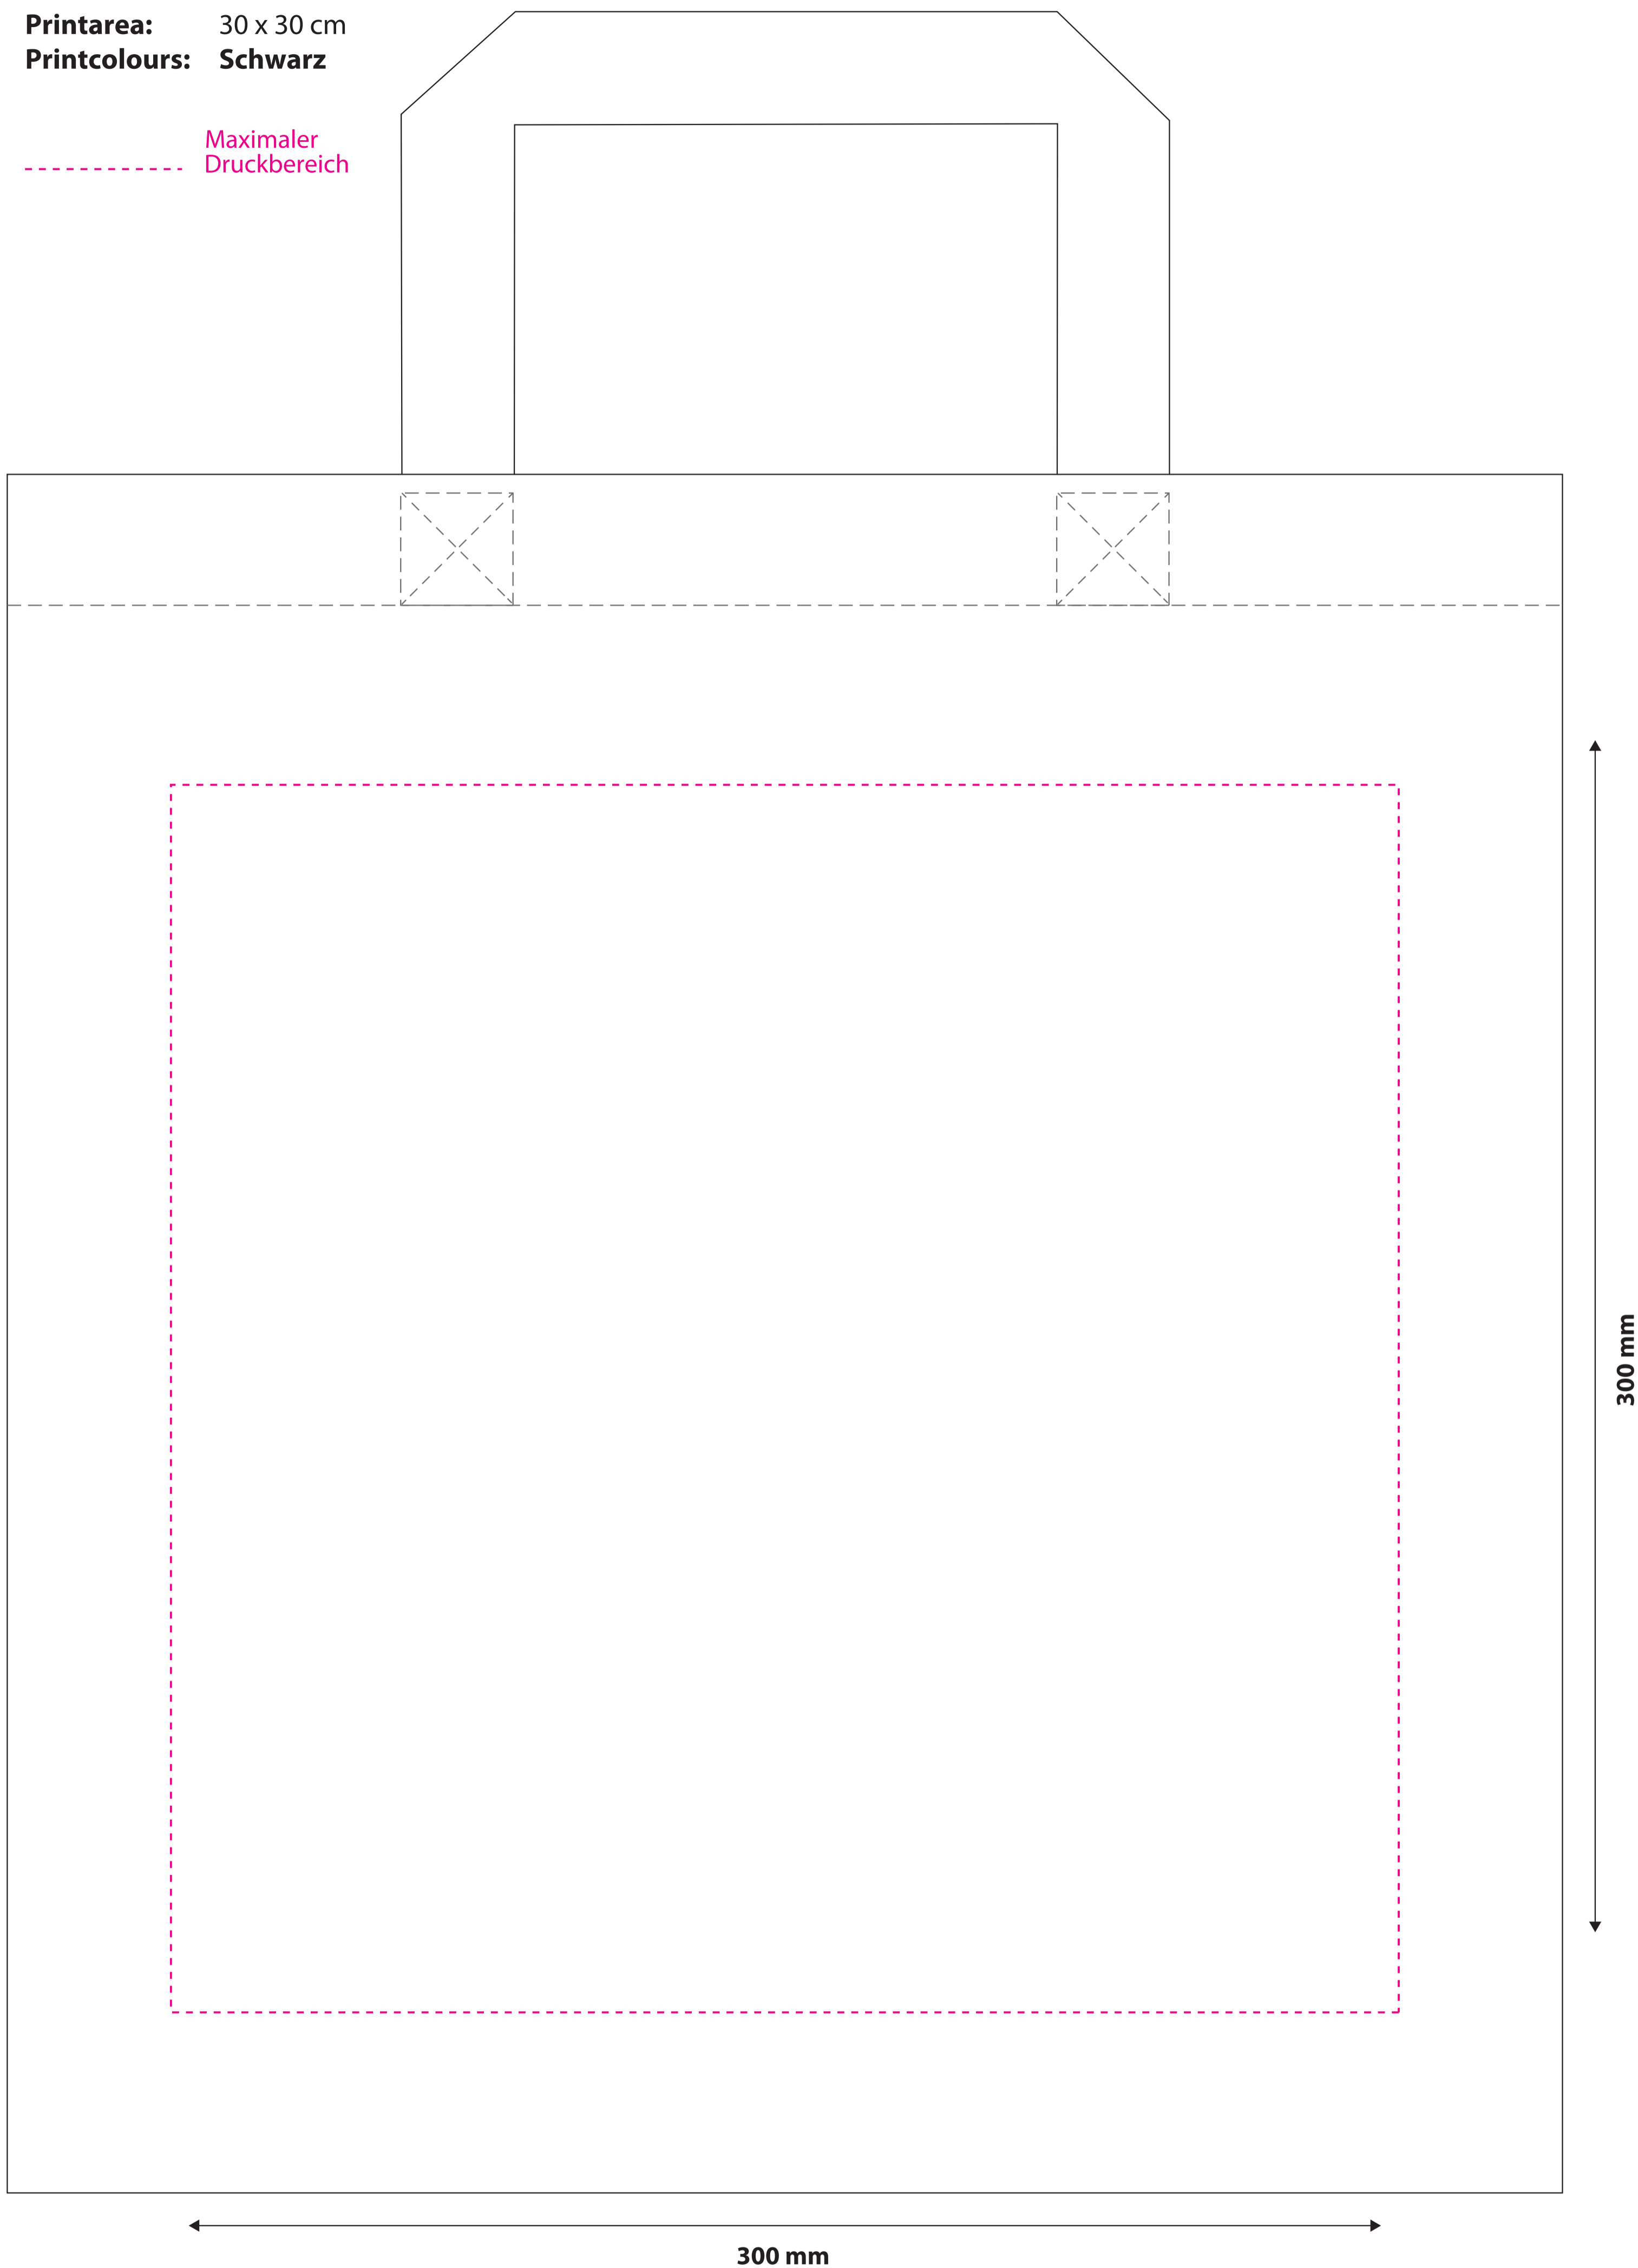

**Size:** 38 x 42 cm  
**Printarea:** 30 x 30 cm  
**Printcolours:** Schwarz

----- Maximaler Druckbereich

**Hinweis:**

Wir weisen darauf hin, dass es sich hierbei nur um eine Montage handelt und nicht um eine farbverbindliche Darstellung. Je nach Material des Artikels sind minimale Farbabweichungen möglich. Die Magentalinie gibt den maximalen Druckbereich an, dieser ist in seiner Position nicht verschiebbar. Sollten Objekte darüber hinaus ragen, werden diese **NICHT** beschnitten.

**Note:**

Please note, this template is a constructive illustration only and thus is NO colour-proof. Based on different fabrics, slight deviations in colour are inevitable. The dotted outline in magenta indicates the maximum print size and is not exible in its position, thus overhanging objects shall **NOT** be cropped.