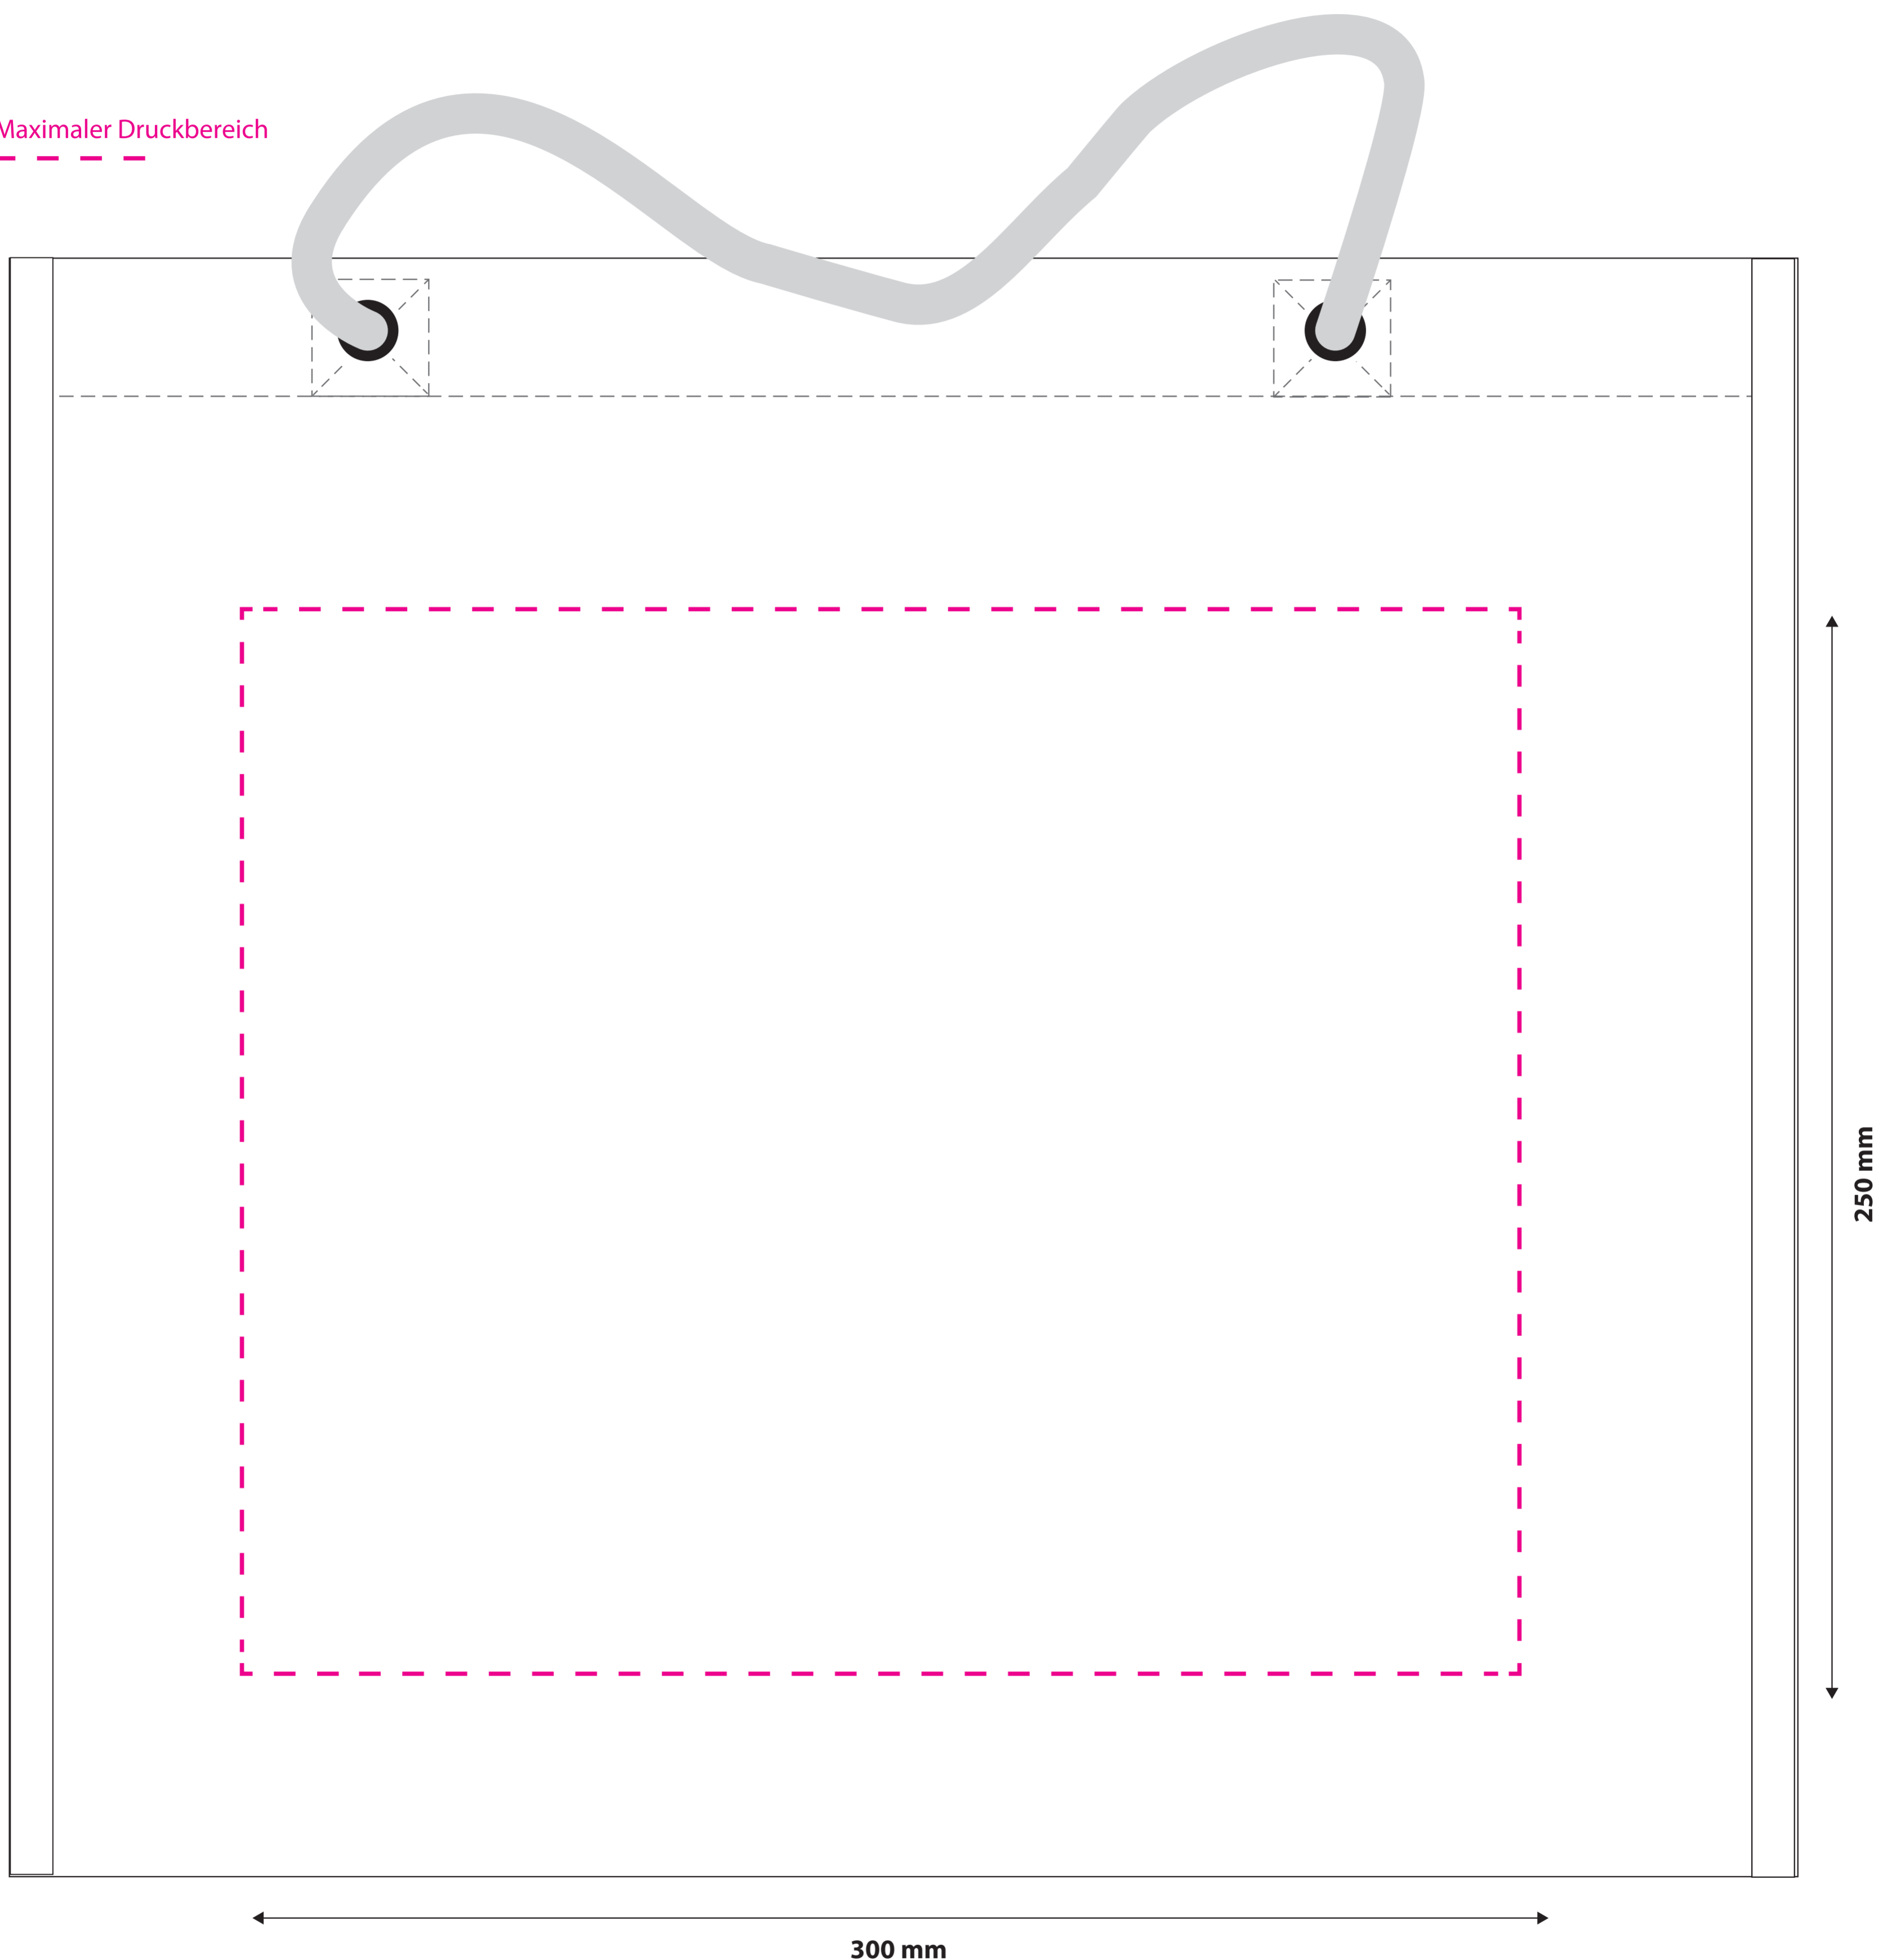

Size: 42 x 38 x 10 cm
Printarea: 30 x 25 cm
Printcolours: Silber

Maximaler Druckbereich

Hinweis:

Wir weisen darauf hin, dass es sich hierbei nur um eine Montage handelt und nicht um eine farbverbindliche Darstellung. Je nach Material des Artikels sind minimale Farbabweichungen möglich.
Die Magentalinie gibt den maximalen Druckbereich an, dieser ist in seiner Position nicht verschiebbar. Sollten Objekte darüber hinaus ragen, werden diese **NICHT** beschnitten.

Note:

Please note, this template is a constructive illustration only and thus is NO colour-proof. Based on different fabrics, slight deviations in colour are inevitable.
The dotted outline in magenta indicates the maximum print size and is not exible in its position, thus overhanging objects shall **NOT** be cropped.