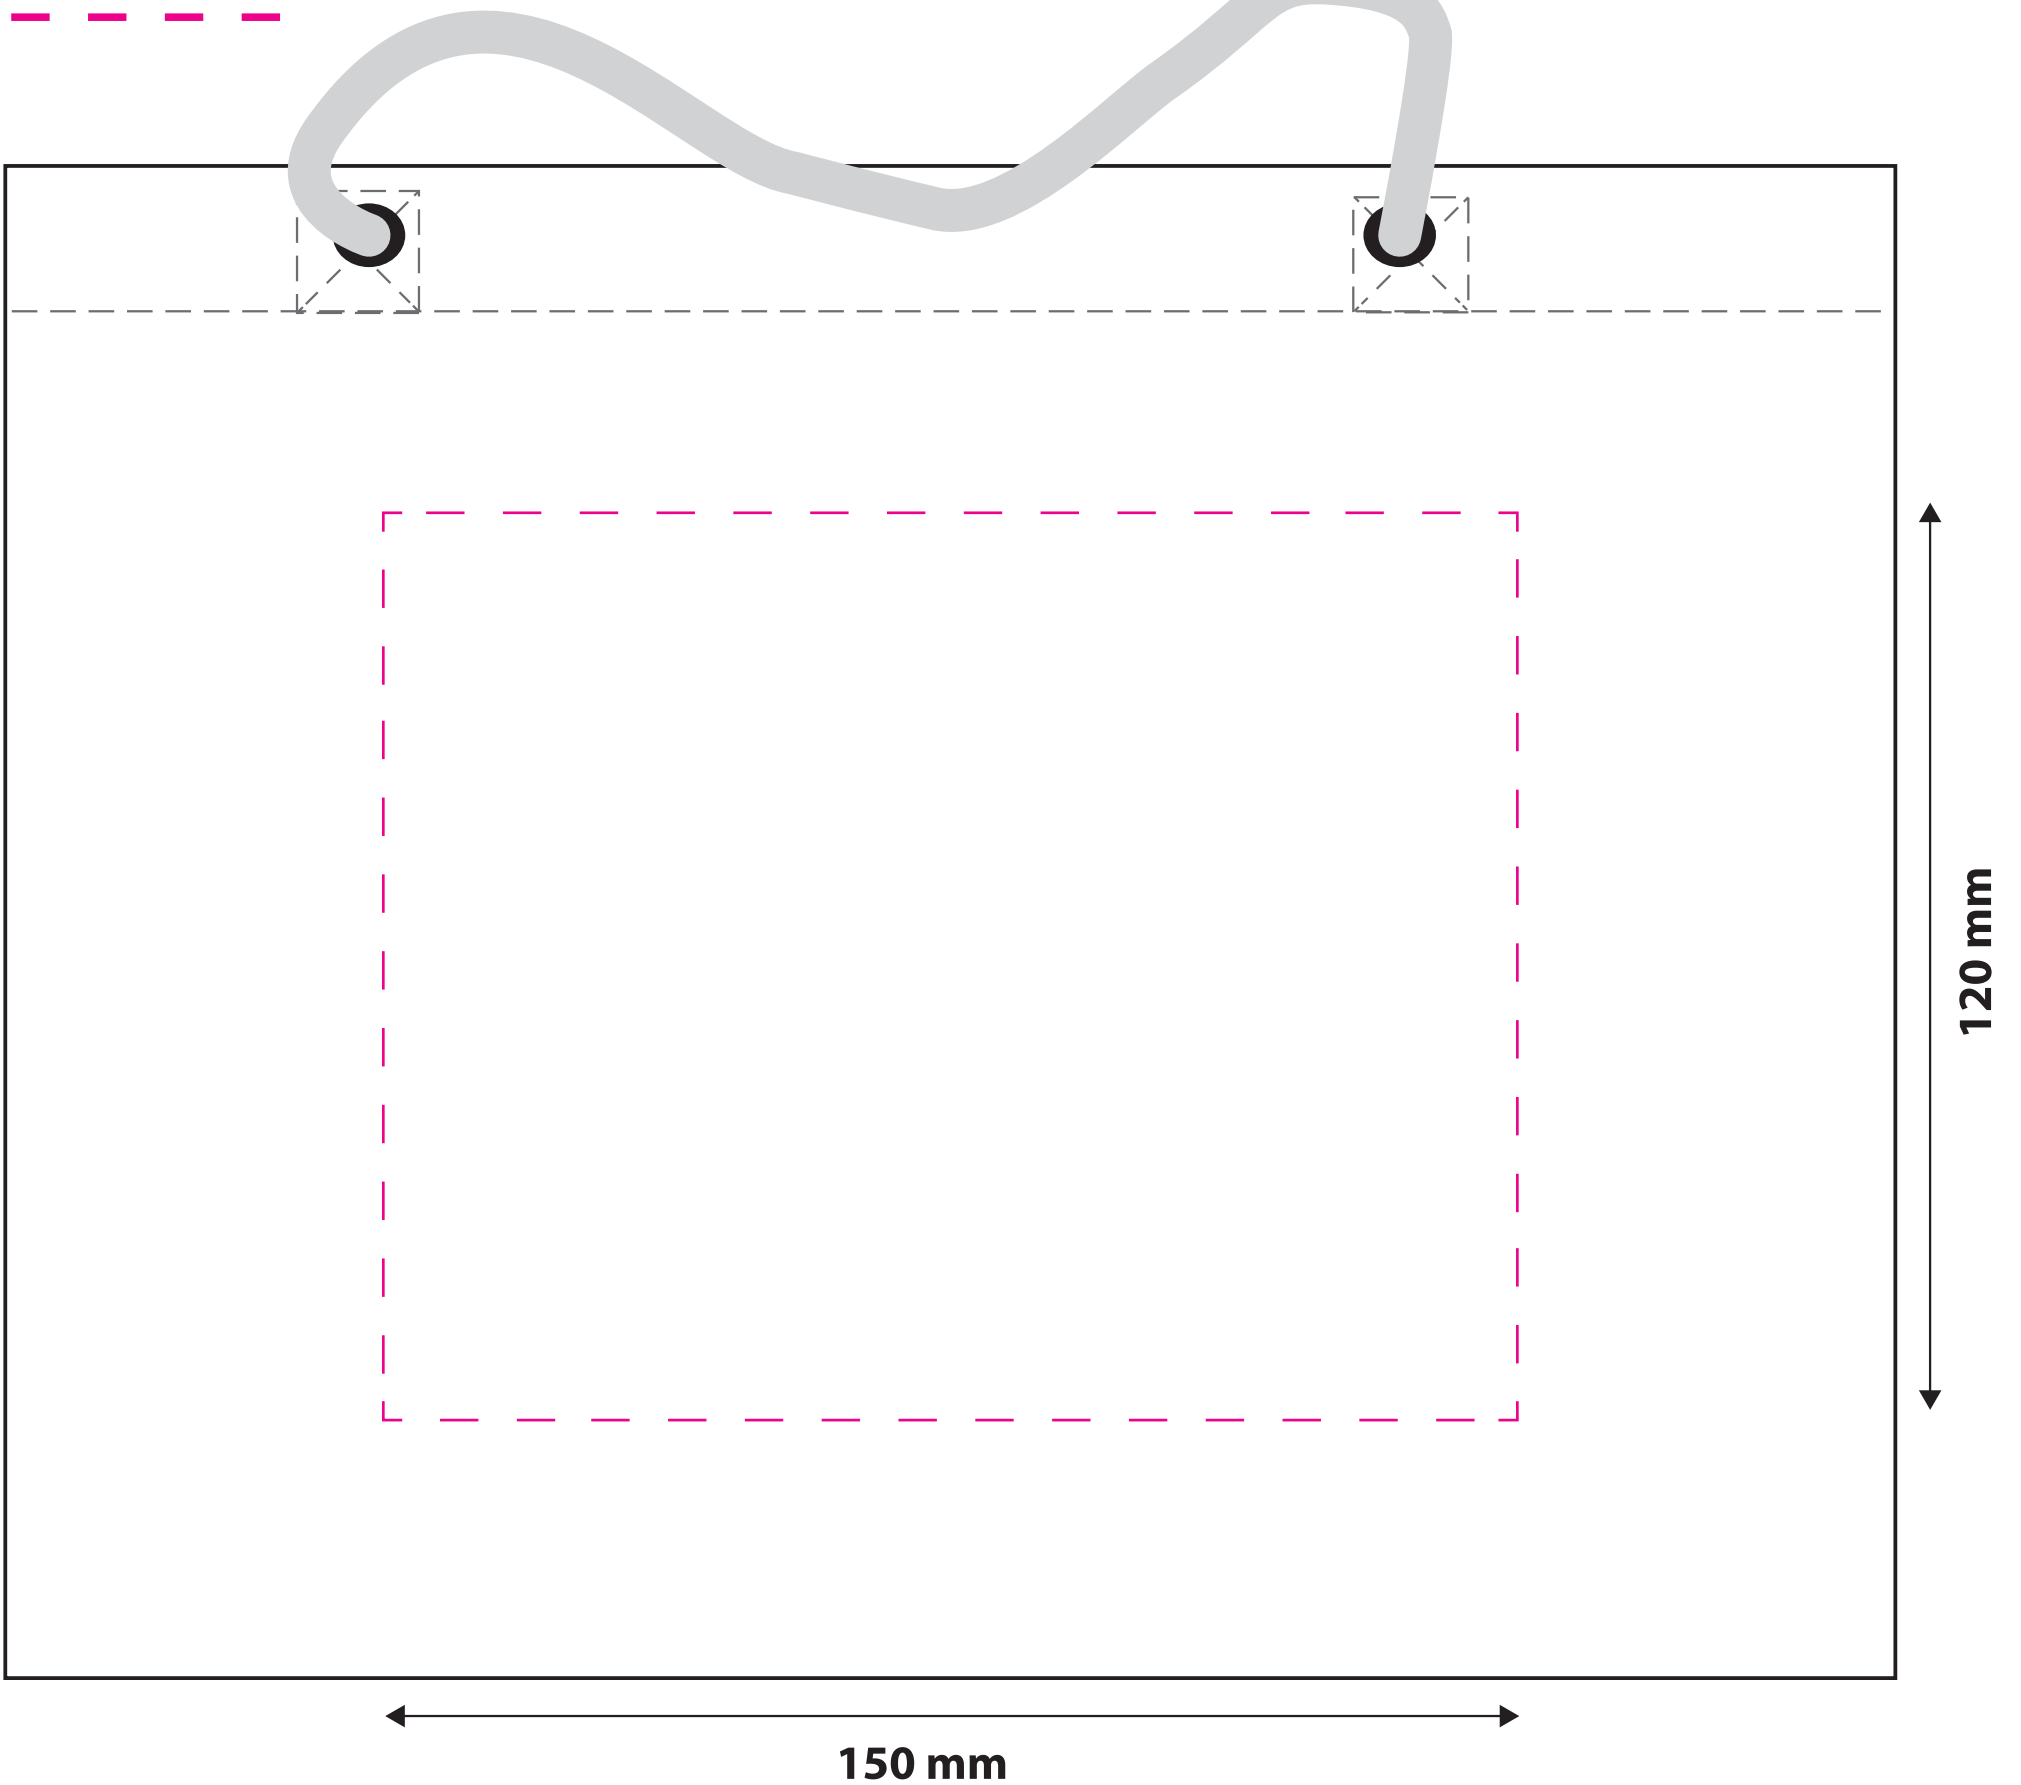

Size: 25 x 20 x 8 cm
Printarea: 15 x 12 cm
Printcolours: primer

Max. Printarea

Hinweis:

Wir weisen darauf hin, dass es sich hierbei nur um eine Montage handelt und nicht um eine farbverbindliche Darstellung. Je nach Material des Artikels sind minimale Farbabweichungen möglich.
Die Magentalinie gibt den maximalen Druckbereich an, dieser ist in seiner Position nicht verschiebbar. Sollten Objekte darüber hinaus ragen, werden diese **NICHT** beschnitten.

Note:

Please note, this template is a constructive illustration only and thus is NO colour-proof. Based on different fabrics, slight deviations in colour are inevitable.
The dotted outline in magenta indicates the maximum print size and is not exible in its position, thus overhanging objects shall **NOT** be cropped.