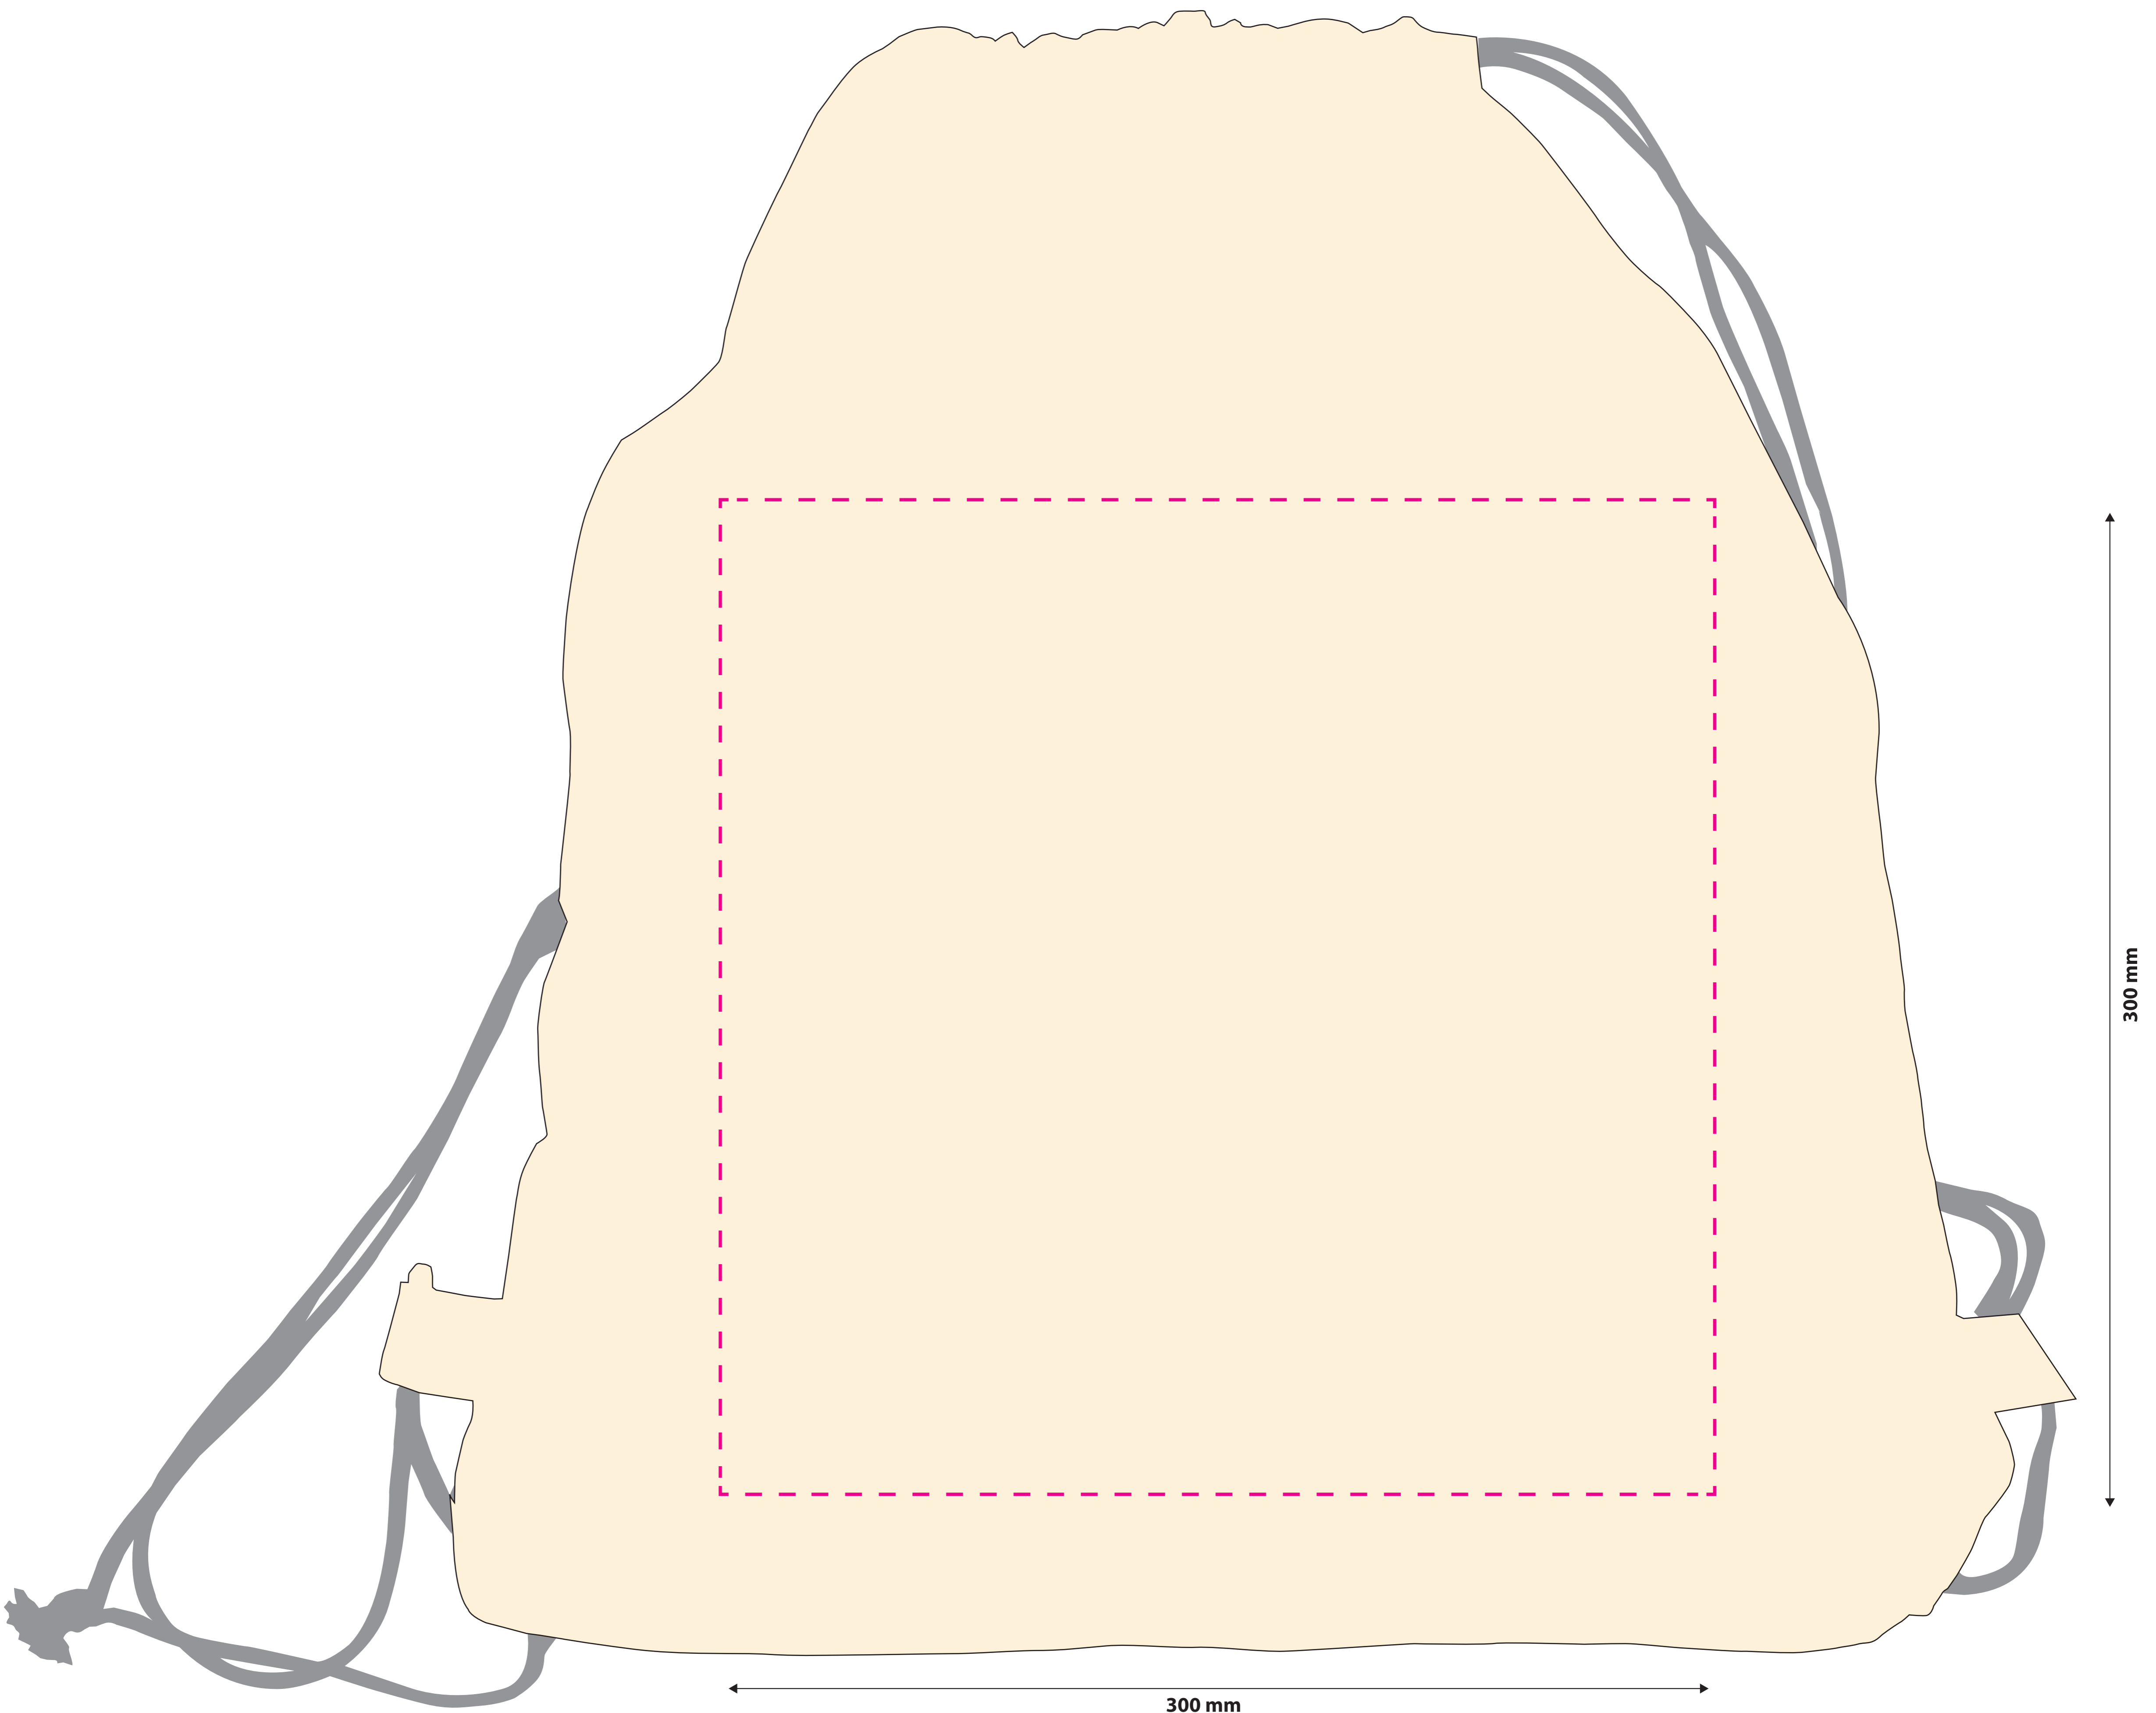

Size: 40 x 50 cm
Printarea: 30 x 30 cm
Printcolours: __

--- Max. Printarea

Hinweis:

Wir weisen darauf hin, dass es sich hierbei nur um eine Montage handelt und nicht um eine farbverbindliche Darstellung. Je nach Material des Artikels sind minimale Farbabweichungen möglich.
Die Magentalinie gibt den maximalen Druckbereich an, dieser ist in seiner Position nicht verschiebbar. Sollten Objekte darüber hinaus ragen, werden diese **NICHT** beschnitten.

Note:

Please note, this template is a constructive illustration only and thus is NO colour-proof. Based on different fabrics, slight deviations in colour are inevitable.
The dotted outline in magenta indicates the maximum print size and is not exible in its position, thus overhanging objects shall **NOT** be cropped.