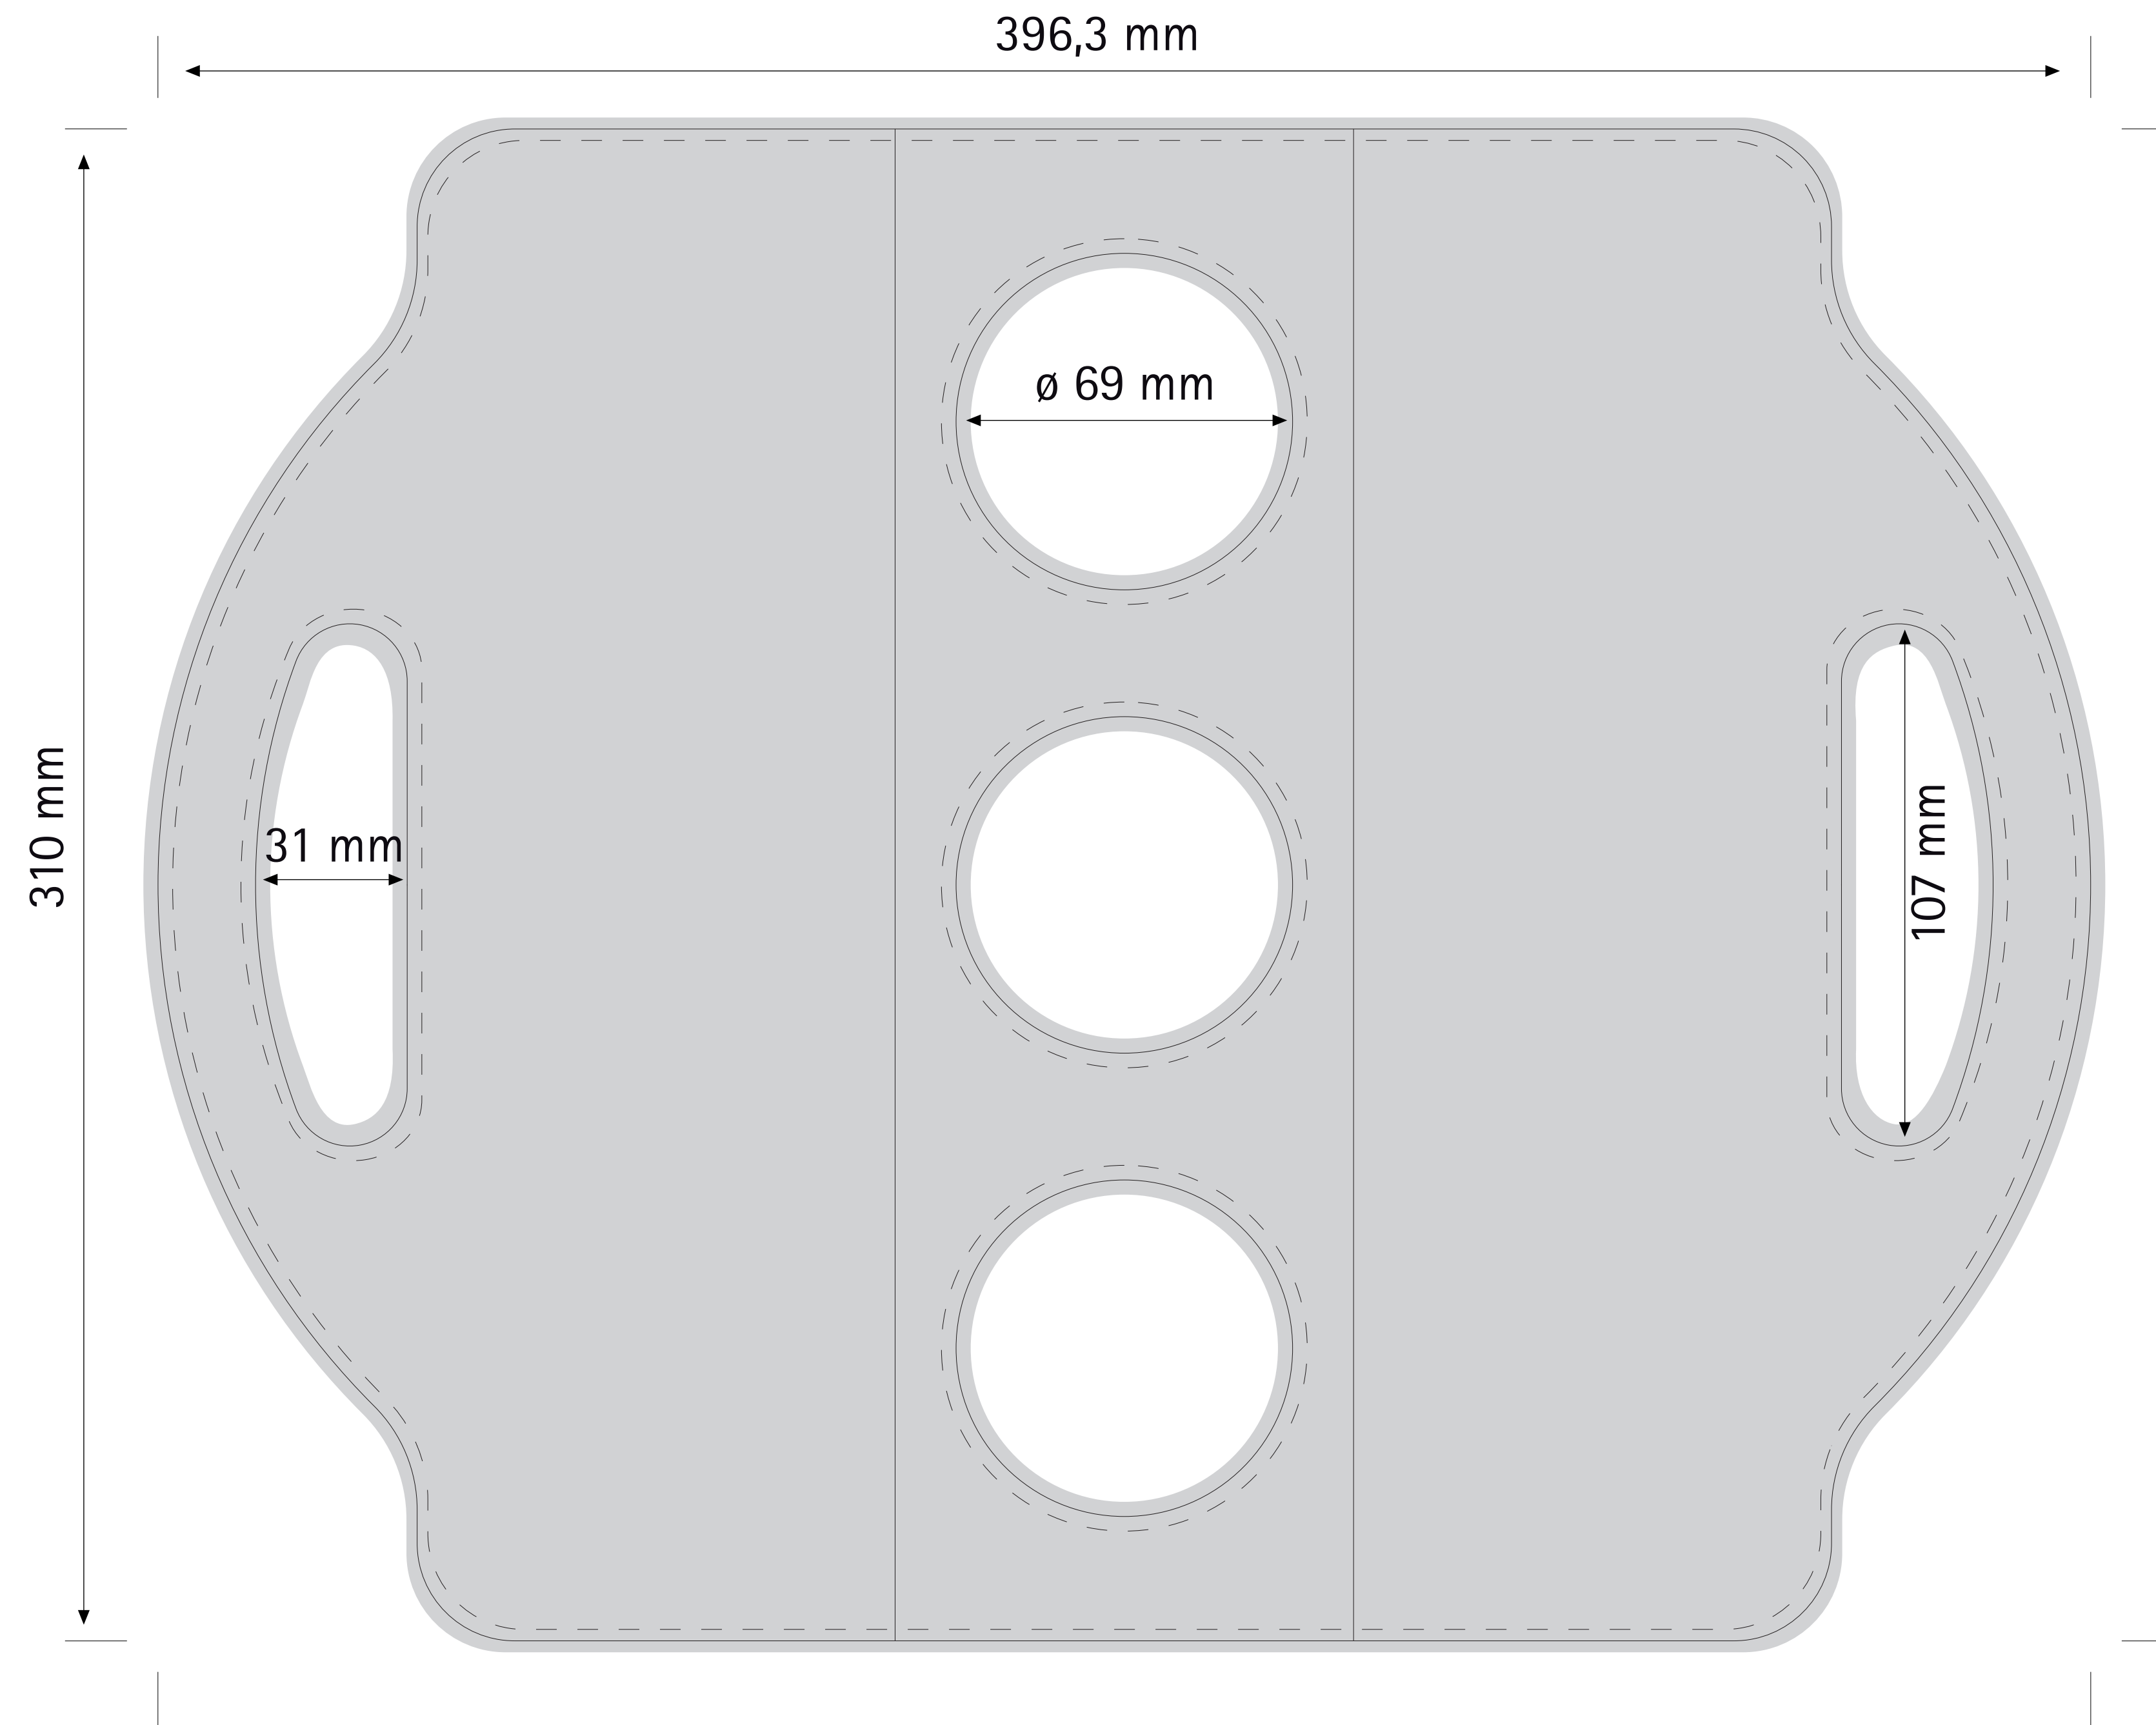

Standzeichnung / Imposition layout
Becherhalter / Cup holder

(Digitaldruck/Offsetdruck) / (Digital printing/Offset printing)

— Größe 396,3 mm x 310 mm

--- max. Werbefläche für Flächen/Bildmotive/Logo/Text inkl. Herstellernachweis u.ä. 390,3 mm x 305 mm

— size 396,3 mm x 310 mm

--- max. advertising space for full-surfaces/motifs/logo/text incl. supplier information ect. 390,3 mm x 305 mm

■ Vollfläche / full surface
Bitte 3mm Beschnitt anlegen
Please provide 3 mm bleed