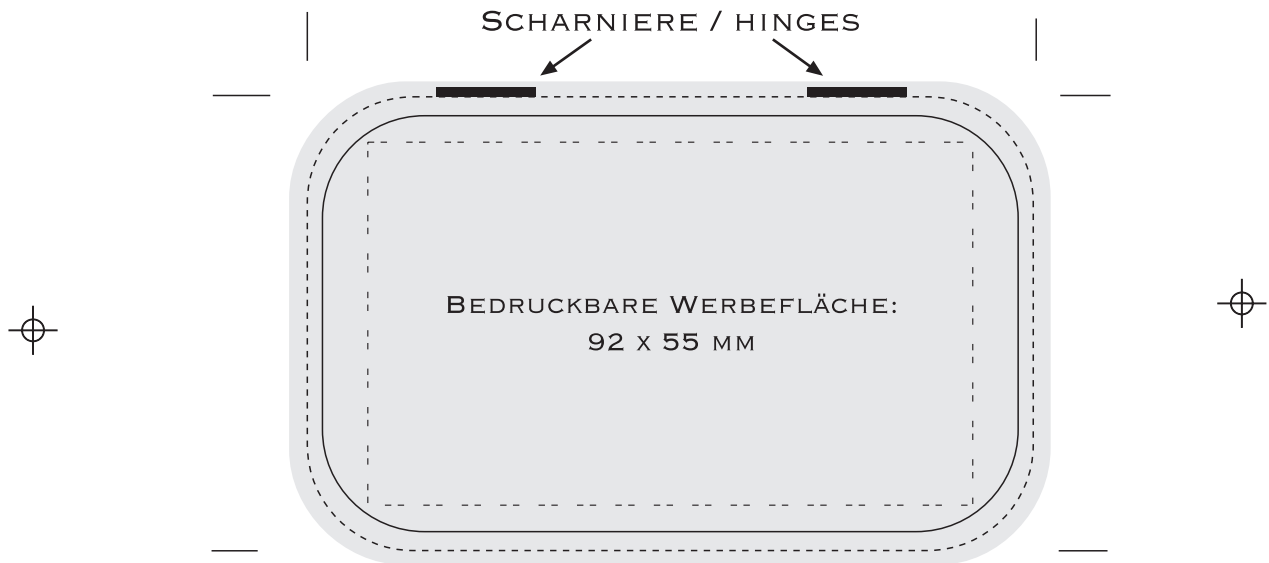

# Standzeichnung / Imposition layout

## Backförmchen-Set 2er / set of 2 baking shapes

(Digitaldruck/Prägung) / (Digital printing/embossing)

80 x 48 mm

Werbebläche für Prägung / Advertisement space for embossing

92 x 55 mm

Werbebläche für Logo und Schrift / Advertisement space for logo and font

96 x 60 mm

Produktgröße / Product size

96 x 60 mm  
+ 3 mm  
Beschnitt

Werbebläche für Hintergrund (geht über den Dosenrand hinaus):  
Gestaltungen werden an den Rändern unscharf und brechen über  
die Kante der Dose hinaus ab.

Advertising space for background (extends over the edge of the box):  
Designs that extend over the advertising space become unclear at  
the edges and break off over the sides.