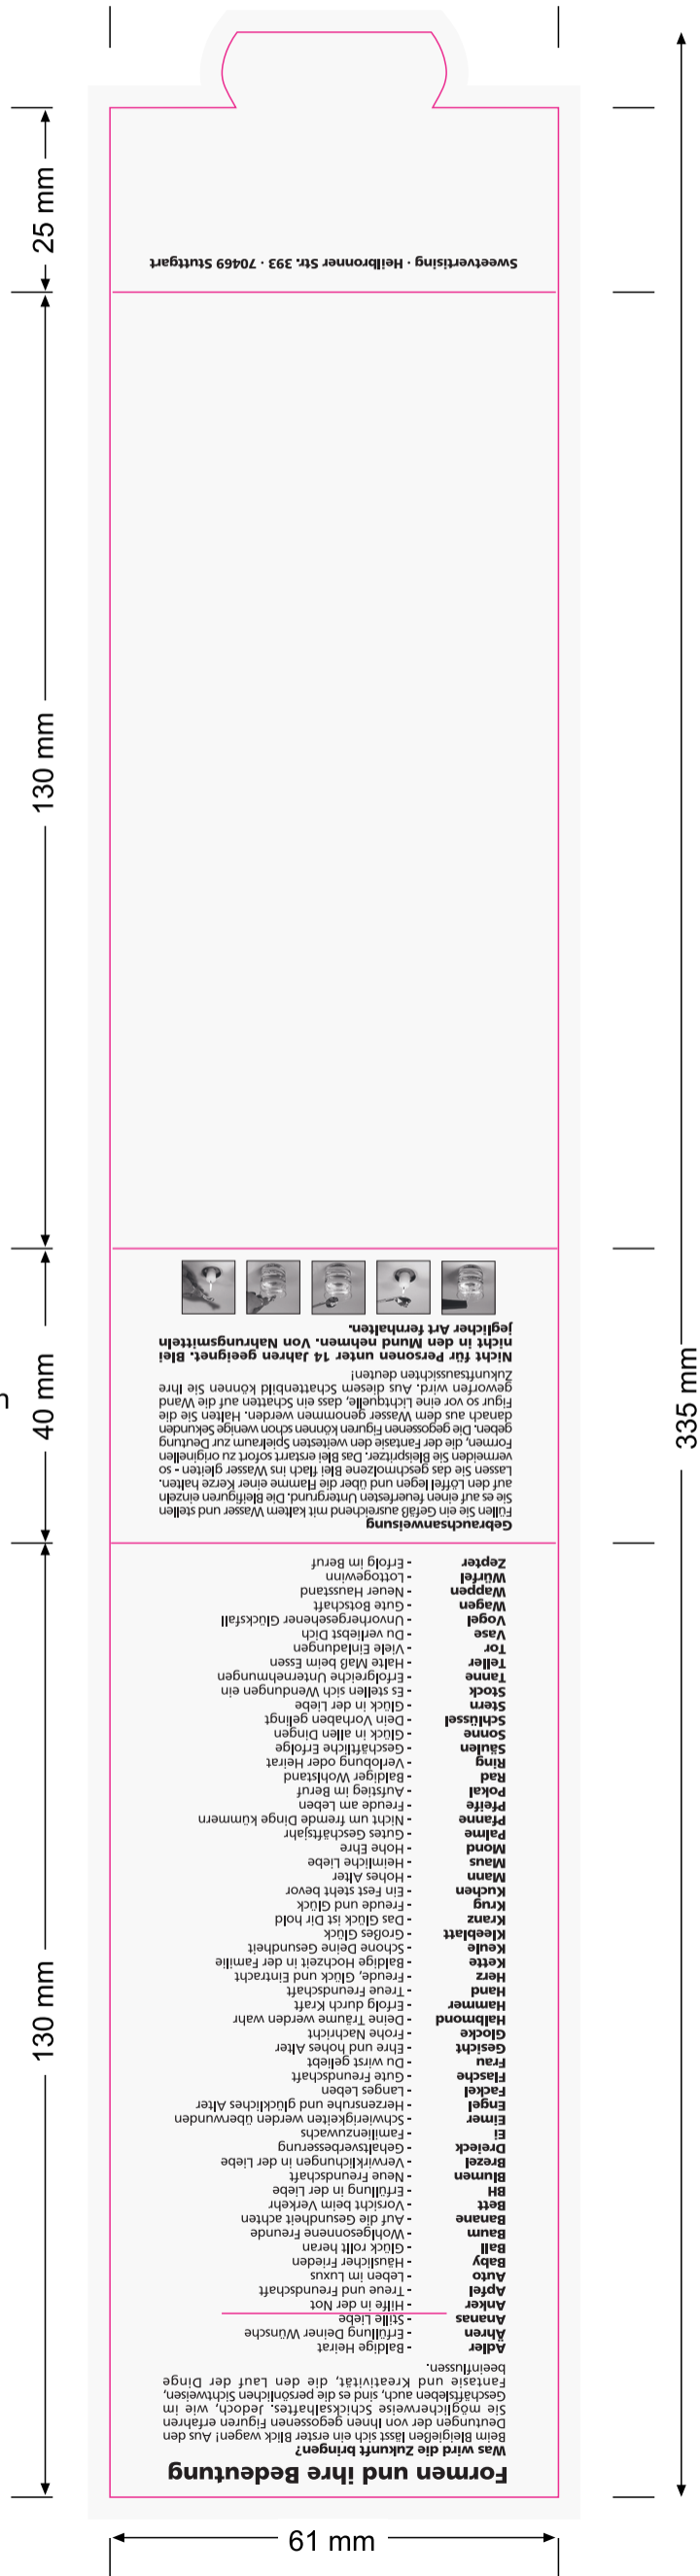

vorne

unten/bottom

hinten

61 mm

335 mm

25 mm

130 mm

40 mm

130 mm