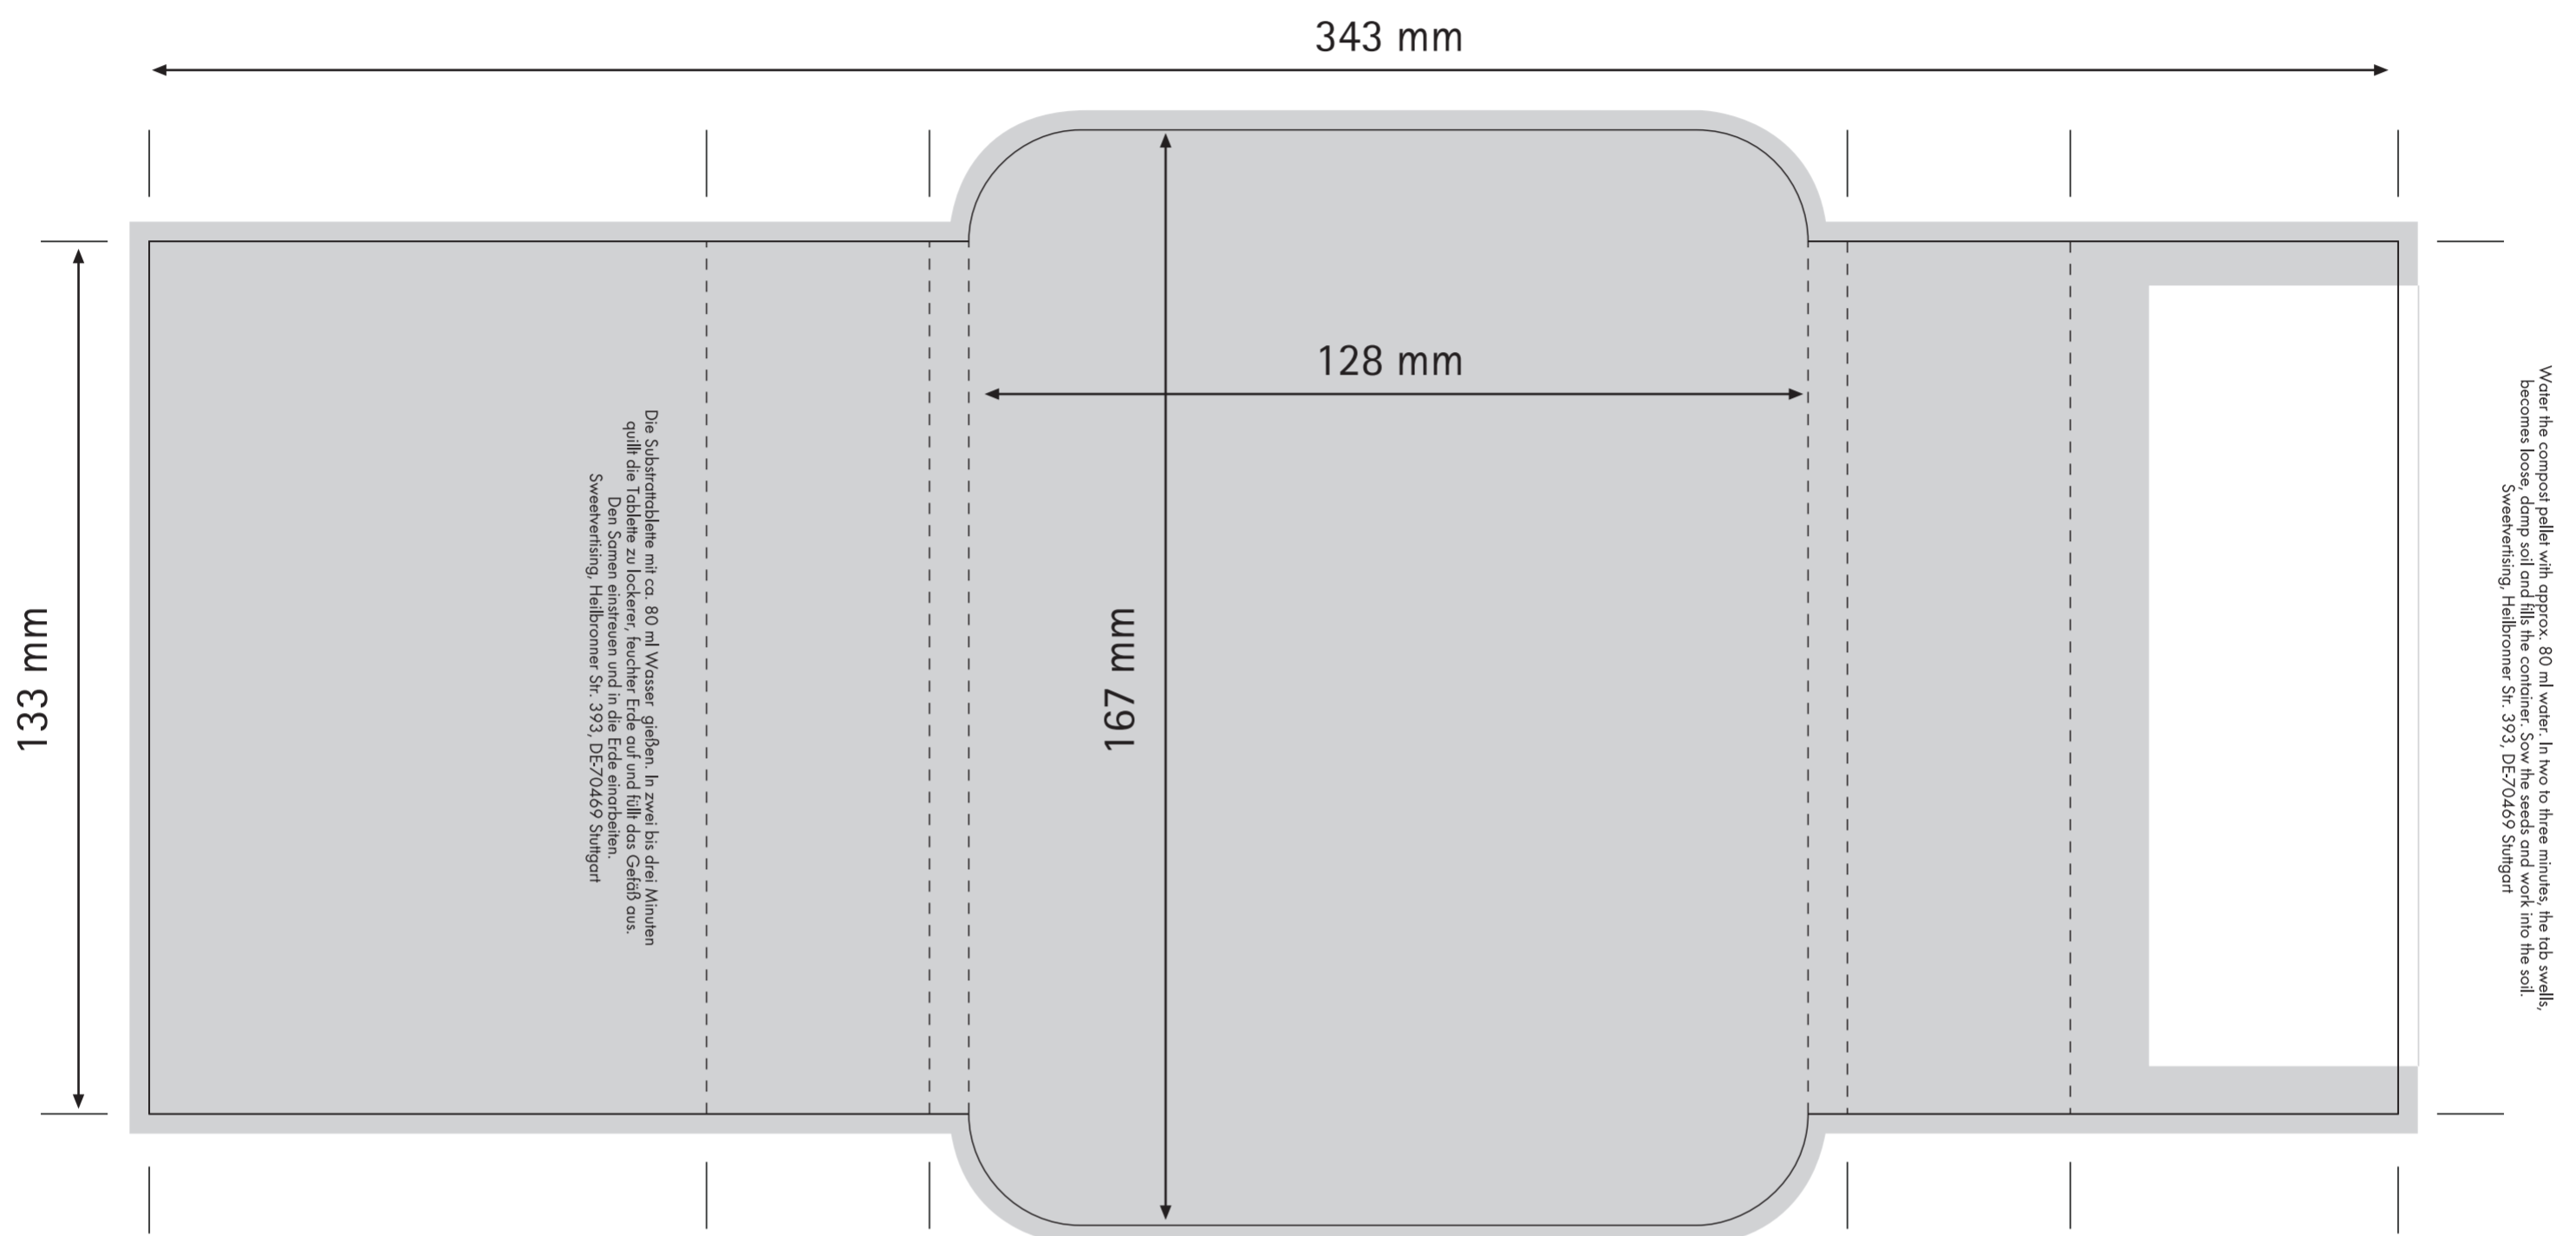

Standzeichnung / Imposition layout

Osternest mit Steckfigur / Easter basket with Bunny

(Digitaldruck/Offsetdruck) / (Digital printing/Offset printing)

Vollfläche / full surface

Bitte 3mm Beschnitt anlegen / Please provide 3 mm bleed