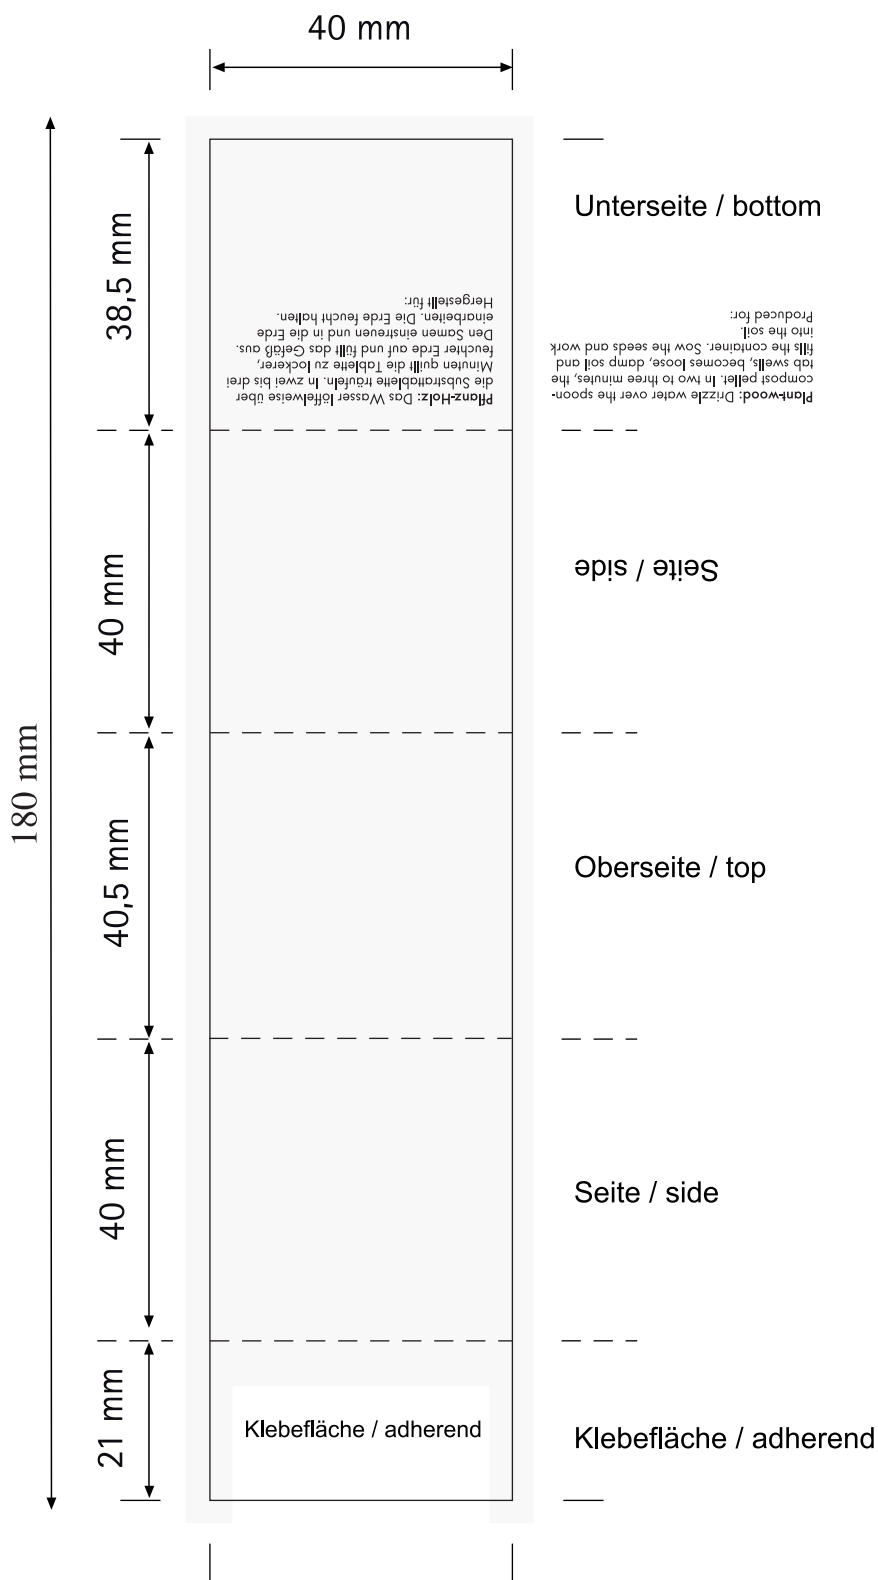

# Standzeichnung / Imposition layout

## Pflanz-Holz Rund / Plant-wood round

(Digitaldruck/Offsetdruck) / (Digital printing/Offset printing)

— Schnitt / Cut

- - - - - Nut / Notch

■ Vollfläche / full surface  
Bitte 3mm Beschnitt anlegen /  
Please provide 3 mm bleed