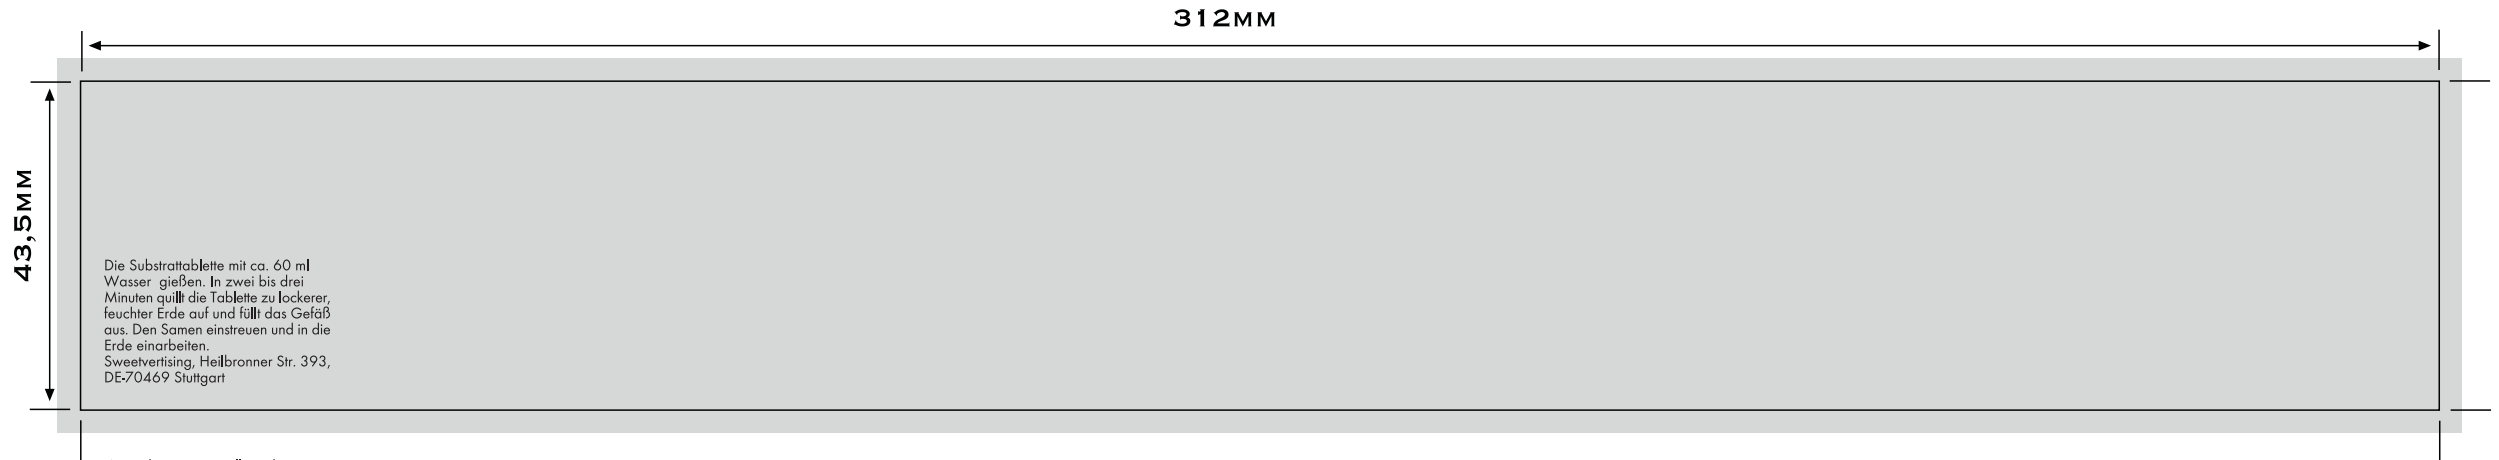

Standzeichnung / Imposition layout

Memo-Garden

(Digitaldruck/Offsetdruck) / (digital printing/offset printing)

WICHTIG!

1. nur offene Daten schicken
2. Schriften immer in Zeichenwege umwandeln oder separat mitschicken
3. PDFs dienen nur zu Ansicht und zum Abgleich der Daten (nicht zum Drucken geeignet) und können nicht weiterverarbeitet werden

Warning: PDF only for approval purposes!

Vollfläche / full surface
Bitte 3mm Beschnitt anlegen!
Please provide 3mm bleed!