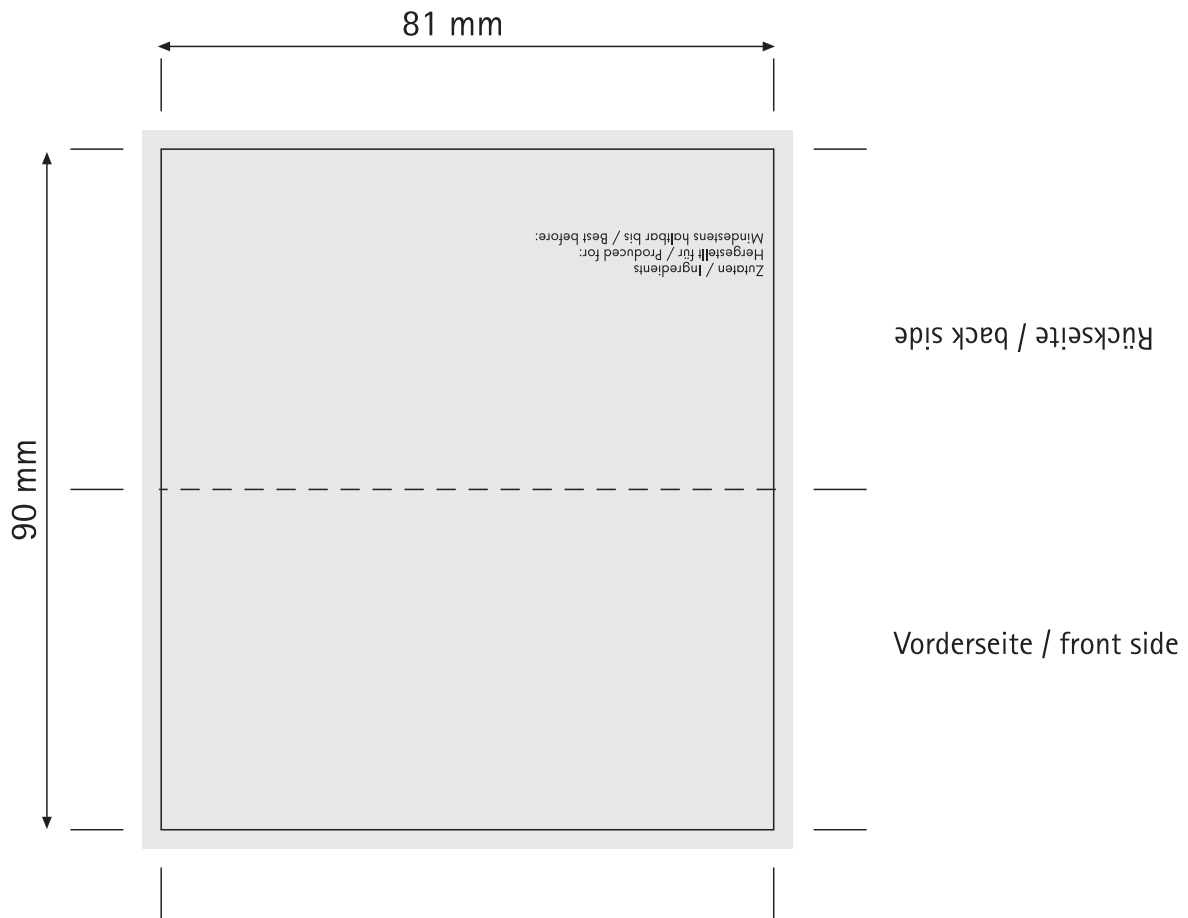

Standzeichnung / Imposition layout

Oster-Set / Easter-Set

(Digitaldruck) / (Digital printing)

■ Vollfläche / full surface
Bitte 3mm Beschnitt anlegen /
Please provide 3 mm bleed

— Schnitt / Cut
- - - - - Nut / Notch