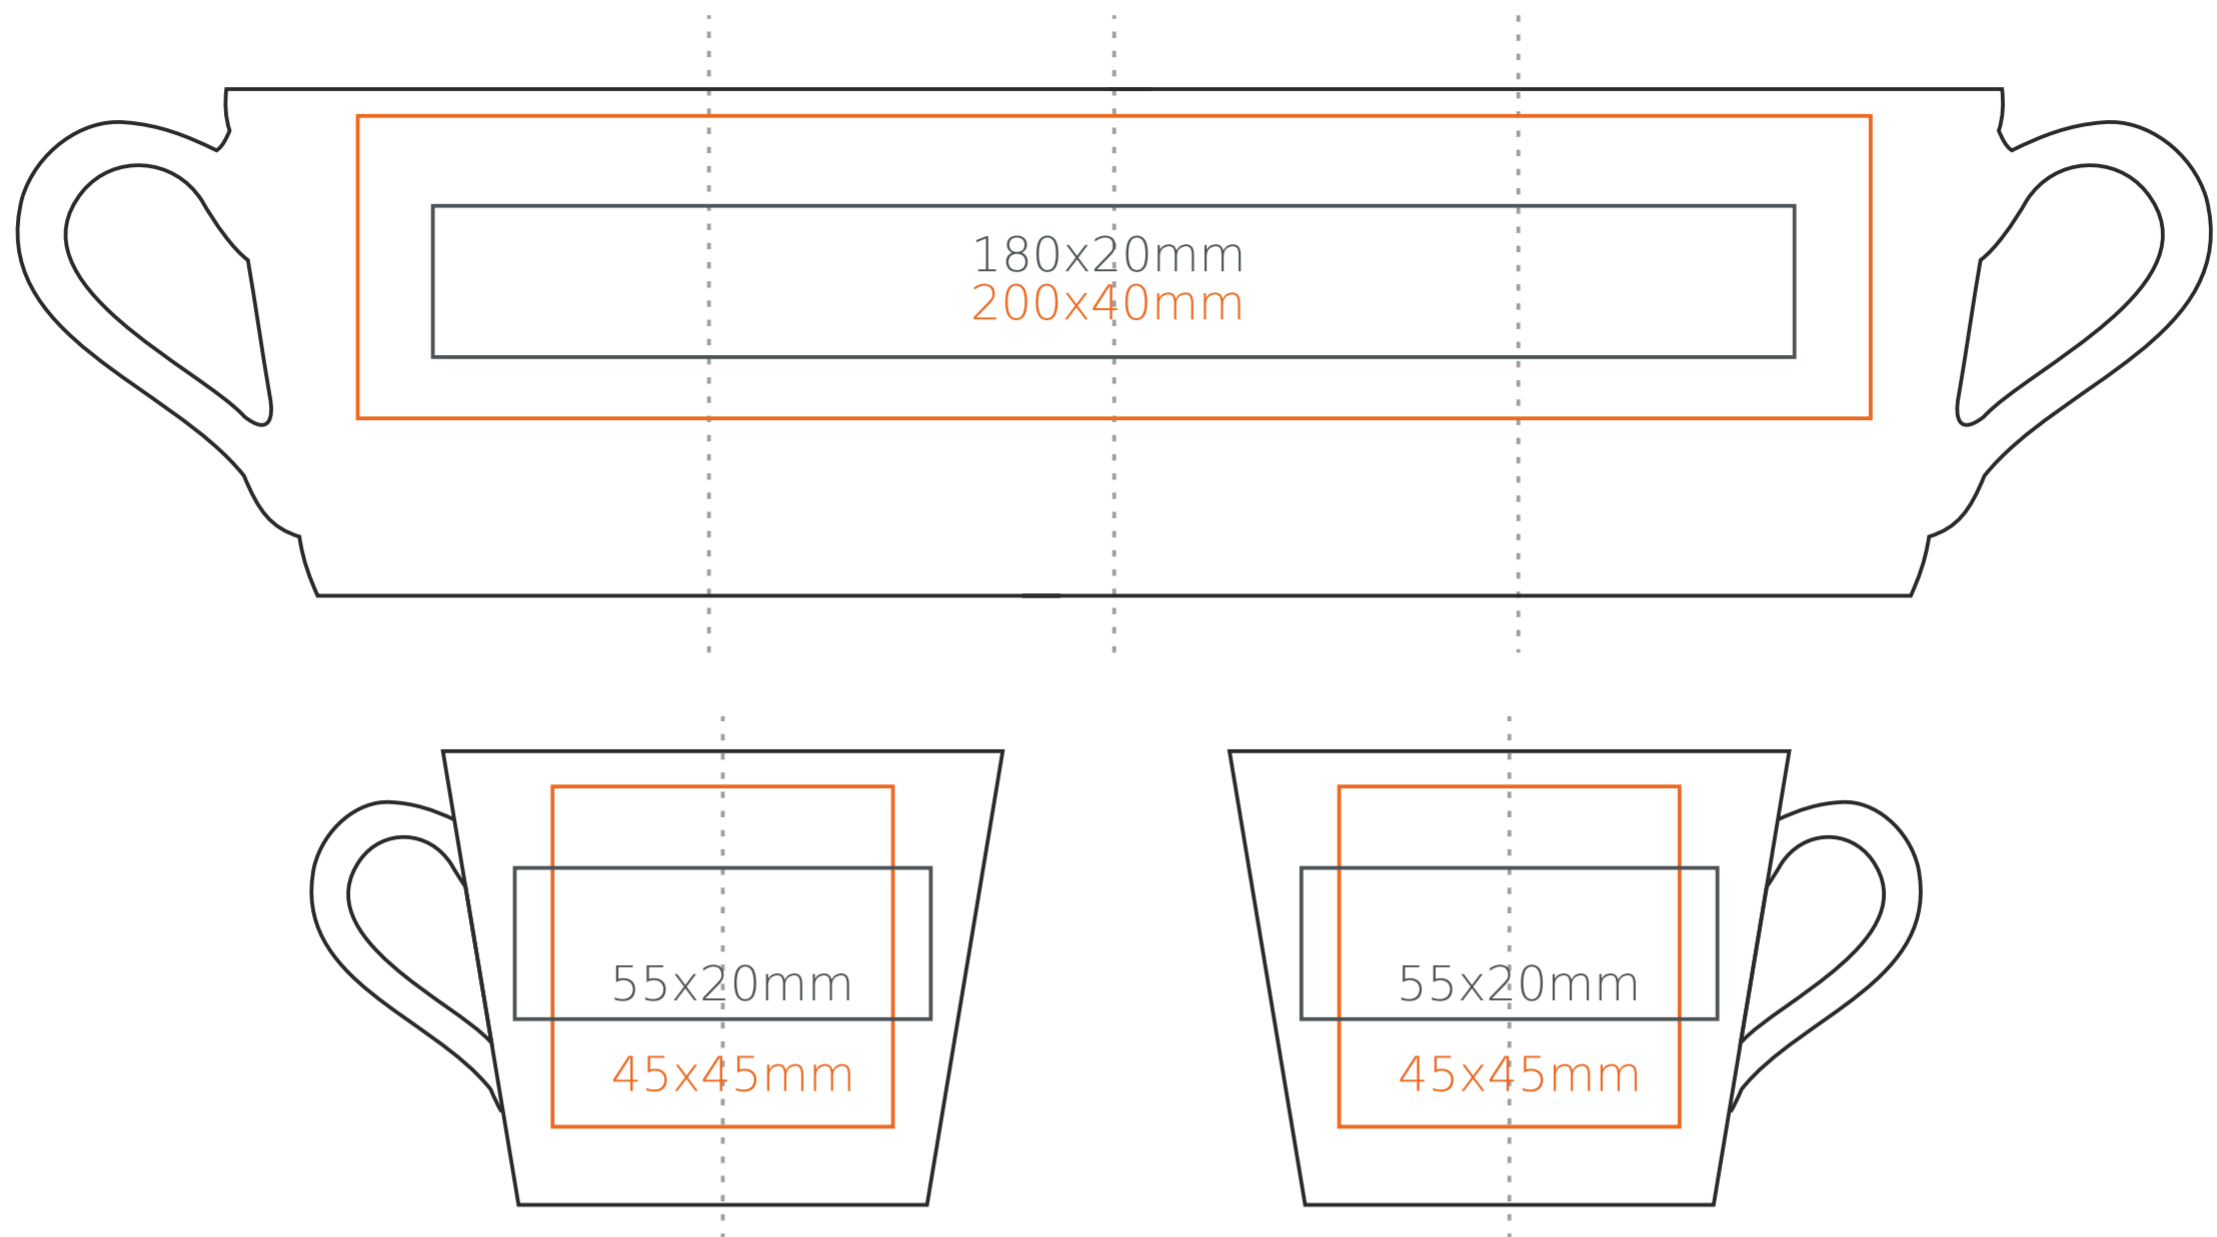

# C/214 Opty

200ml/h:67mm/82mm

Spodek/saucer/Untertasse  
145mm

(PL)

Nadruk wewnątrz nacięcia  
Nadruk wewnątrz nadzie  
Nadruk od spodu

(ENG)

Imprint on the inside  
Imprint on the bottom (inside)  
Imprint on the bottom (outside)

(DE)

Druck auf der Innerseite  
Bodendruck innen  
Bodendruck außen

-40x15mm  
-30mm  
-35mm

## legenda/meaning/Bedeutung

- Nadruk alkomaniON/Transfer print/Transferdruck
- Sensitive Touch
- Nadruk bezpoOredni/Direct print/Directdruck
- Thermalink