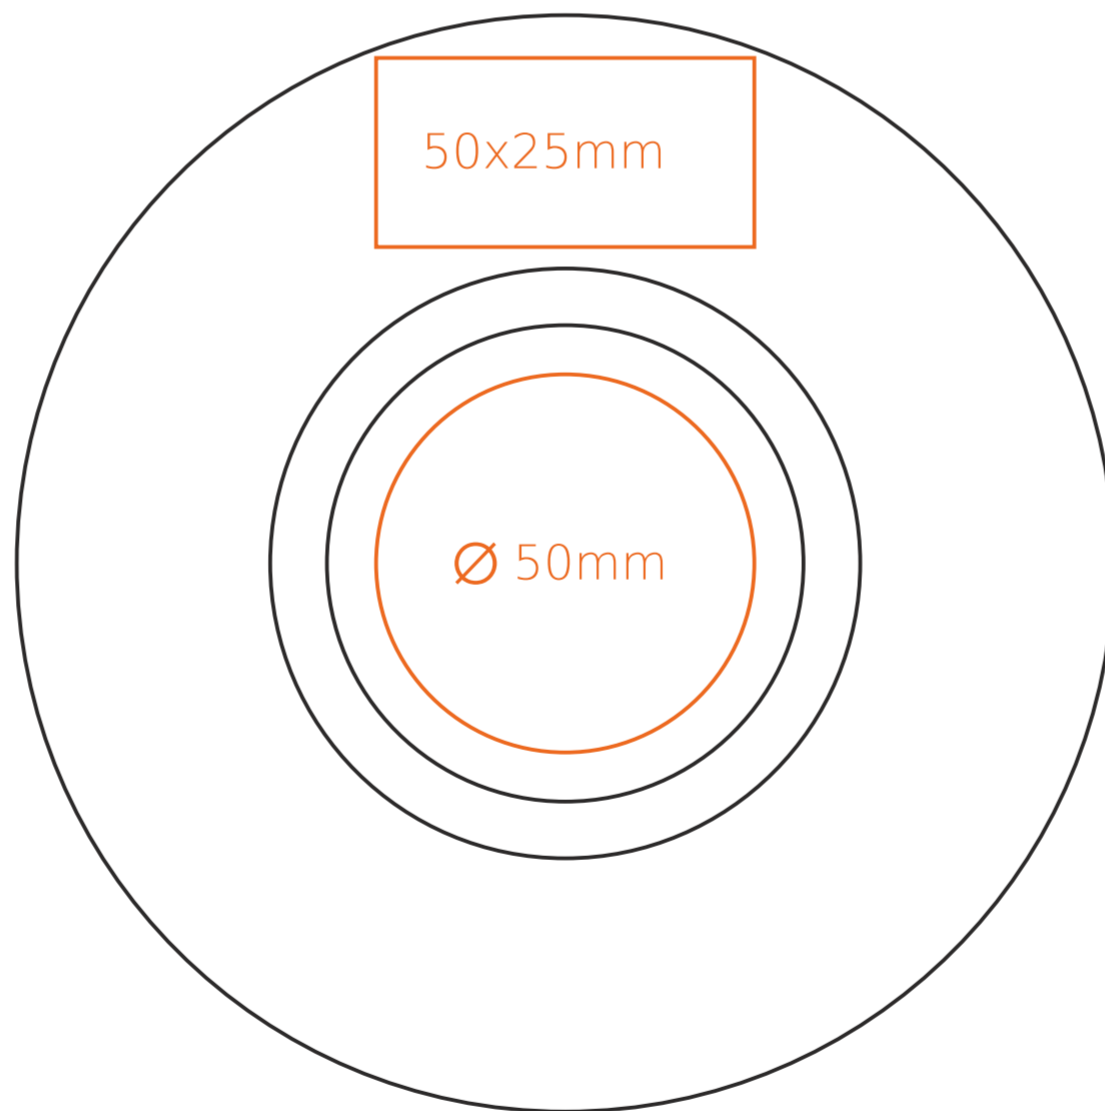

# C/214 Opty

200ml/h:67mm/82mm

Spodek/saucer/Untertasse  
145mm

(PL)

Nadruk wewnątrz nacięcia  
Nadruk wewnątrz nadzie  
Nadruk od spodu

(ENG)

Imprint on the inside  
Imprint on the bottom (inside)  
Imprint on the bottom (outside)

(DE)

Druck auf der Innerseite  
Bodendruck innen  
Bodendruck außen

-40x15mm  
-30mm  
-35mm

## legenda/meaning/Bedeutung

- Nadruk alkomaniON/Transfer print/Transferdruck
- Sensitive Touch
- Nadruk bezpoOredni/Direct print/Directdruck
- Thermalink