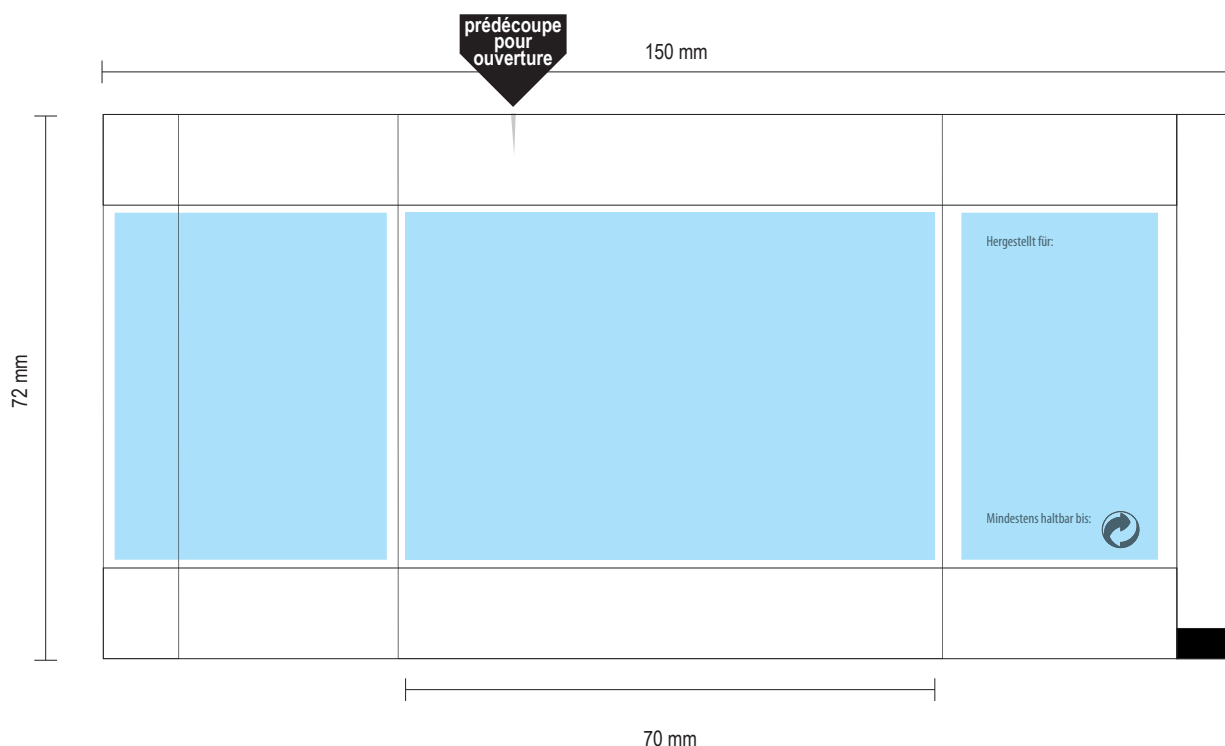

Druckstand Werbetüte 70 x 72 mm

transparente/weiße OPP Folie

Daten: Bilder, Schriften und Zeichen einbetten
Wiedergabe 1:1, Halbtonbilder in 300 dpi.

Dateiformat: EPS, AI, PDF, Bilder (TIFF oder PSD)

Farben: Schmuckfarben in **Pantone C** oder **HKS K** angeben.

Druckstand Werbetüte 70 x 72 mm

Weißfeld 2

obere Hälfte weiß - Mitte transparent (grau) - unterer Teil weiß

Daten:

Bilder, Schriften und Zeichen einbetten
Wiedergabe 1:1, Halbtonbilder in 300 dpi.

Dateiformat:

Druckstand Werbetüte 70 x 72 mm

Weißfeld 3

obere Hälfte weiß - Mitte transparent (grau) - unterer Teil weiß

Daten:

Bilder, Schriften und Zeichen einbetten
Wiedergabe 1:1, Halbtonbilder in 300 dpi.

Dateiformat:

Druckstand Werbetüte 70 x 72 mm

Weißfeld 5

obere Hälfte weiß - Mitte transparent (grau) - unterer Teil weiß

Daten:

Bilder, Schriften und Zeichen einbetten
Wiedergabe 1:1, Halbtonbilder in 300 dpi.

Dateiformat: