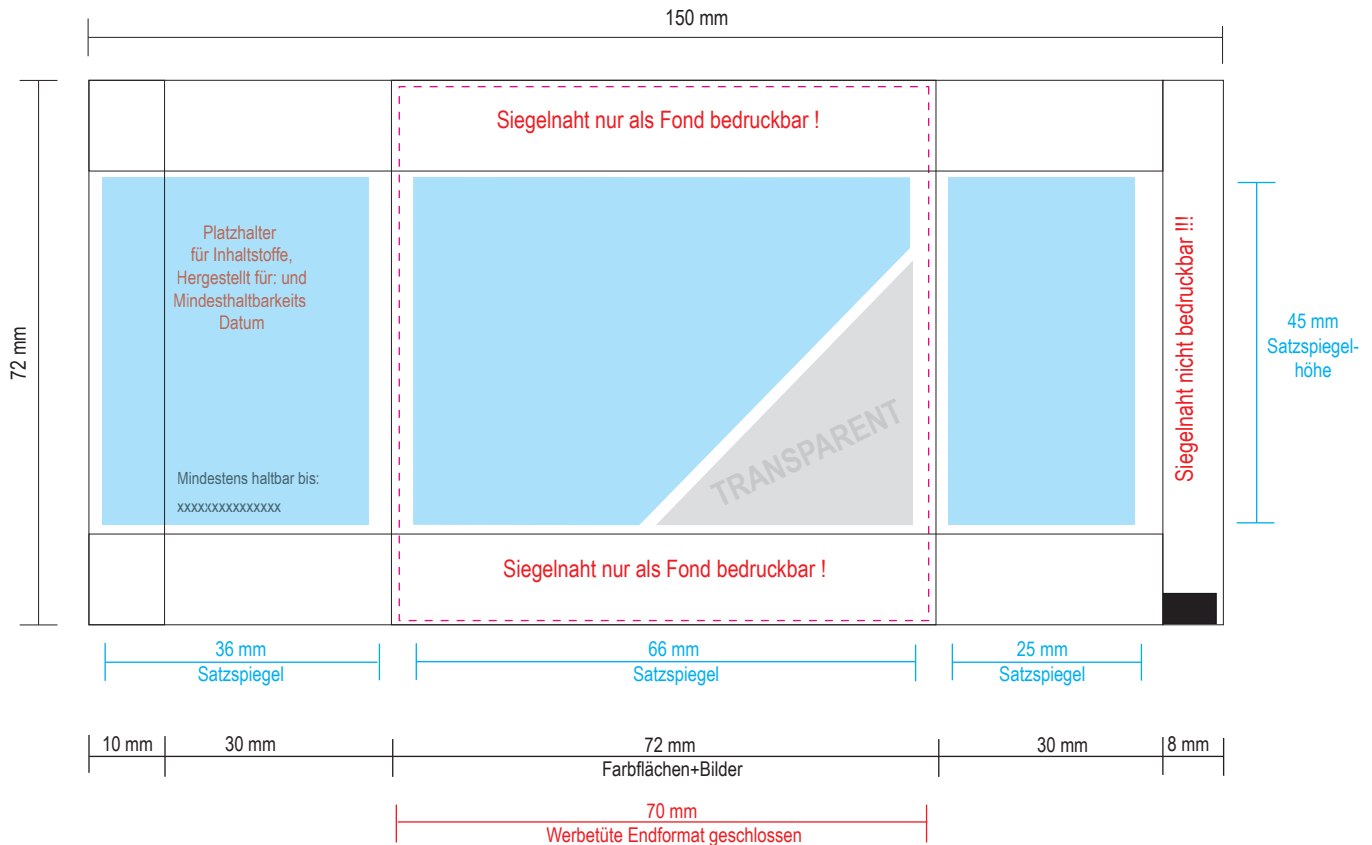

Druckstand Werbetüte 70 x 72 mm Weißfeld 4

obere Hälfte weiß - Mitte transparent (grau) - unterer Teil weiß

Daten:

Bilder, Schriften und Zeichen einbetten
Wiedergabe 1:1, Halbtonbilder in 300 dpi.

Dateiformat:

EPS, AI, PDF, Bilder (TIFF oder PSD)

Farben:

Schmuckfarben in **Pantone C** oder **HKS K** angeben.
Nutzen Sie unsere Weißfelder, um deckende Farben auf transparenten Folien zu erzielen. Druckfarben sind immer lasierend.

Die Lebensmittel-Kennzeichnungs-Verordnung der EU verlangt eine komplette, postalische Anschrift.

Bitte in Daten einfügen oder im Auftrag vermerken.

Inhaltsstoffe und Mindest-Haltbarkeits-Datum werden in der Freigabe eingefügt.