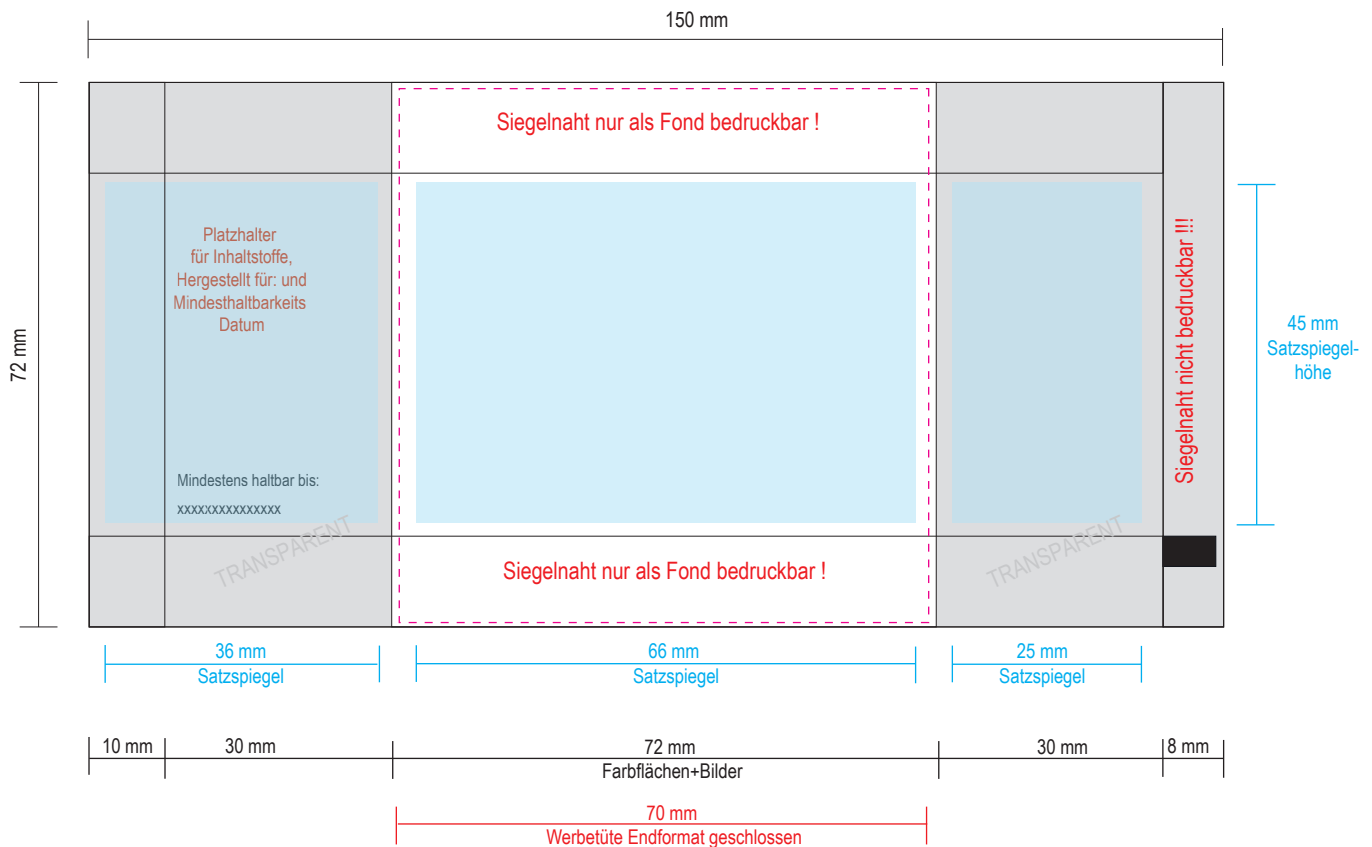

Druckstand Werbetüte 70 x 72 mm

transparente/weiße OPP Folie

Daten: Bilder, Schriften und Zeichen einbetten
Wiedergabe 1:1, Halbtonbilder in 300 dpi.

Dateiformat: EPS, AI, PDF, Bilder (TIFF oder PSD)

Farben: Schmuckfarben in **Pantone C** oder **HKS K** angeben.

Druckstand Werbetüte 70 x 72 mm

Weißfeld 2

obere Hälfte weiß - Mitte transparent (grau) - unterer Teil weiß

Daten:

Bilder, Schriften und Zeichen einbetten
Wiedergabe 1:1, Halbtonbilder in 300 dpi.

Dateiformat:

Druckstand Werbetüte 70 x 72 mm

Weißfeld 3

obere Hälfte weiß - Mitte transparent (grau) - unterer Teil weiß

Daten:

Bilder, Schriften und Zeichen einbetten
Wiedergabe 1:1, Halbtonbilder in 300 dpi.

Dateiformat:

Druckstand Werbetüte 70 x 72 mm

Weißfeld 5

obere Hälfte weiß - Mitte transparent (grau) - unterer Teil weiß

Daten:

Bilder, Schriften und Zeichen einbetten
Wiedergabe 1:1, Halbtonbilder in 300 dpi.

Dateiformat: