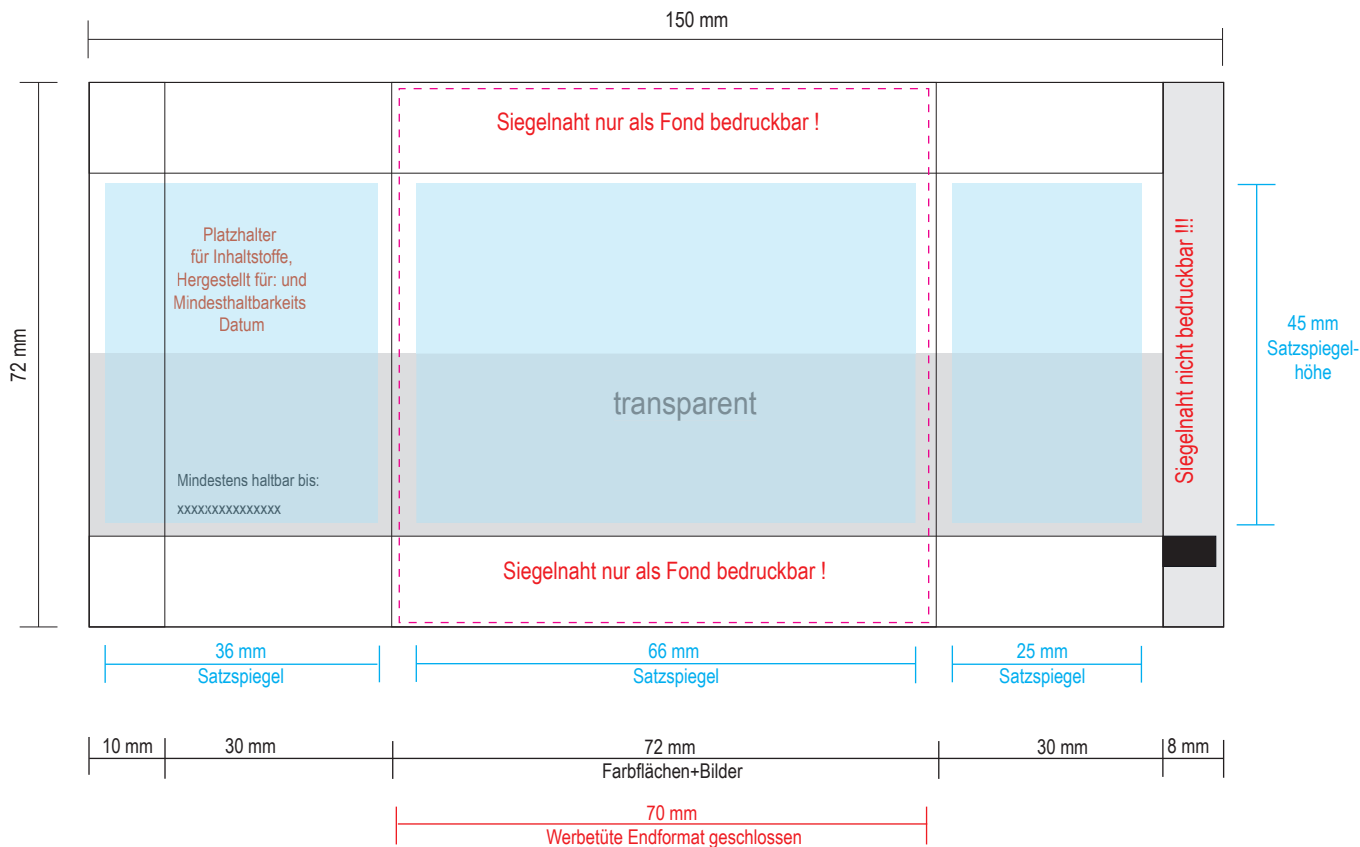

Druckstand Werbetüte 70 x 72 mm

Weißfeld 2

obere Hälfte weiß - Mitte transparent (grau) - unterer Teil weiß

Daten:

Bilder, Schriften und Zeichen einbetten
Wiedergabe 1:1, Halbtonbilder in 300 dpi.

Dateiformat:

Druckstand Werbetüte 70 x 72 mm

Weißfeld 3

obere Hälfte weiß - Mitte transparent (grau) - unterer Teil weiß

Daten:

Bilder, Schriften und Zeichen einbetten
Wiedergabe 1:1, Halbtonbilder in 300 dpi.

Dateiformat: