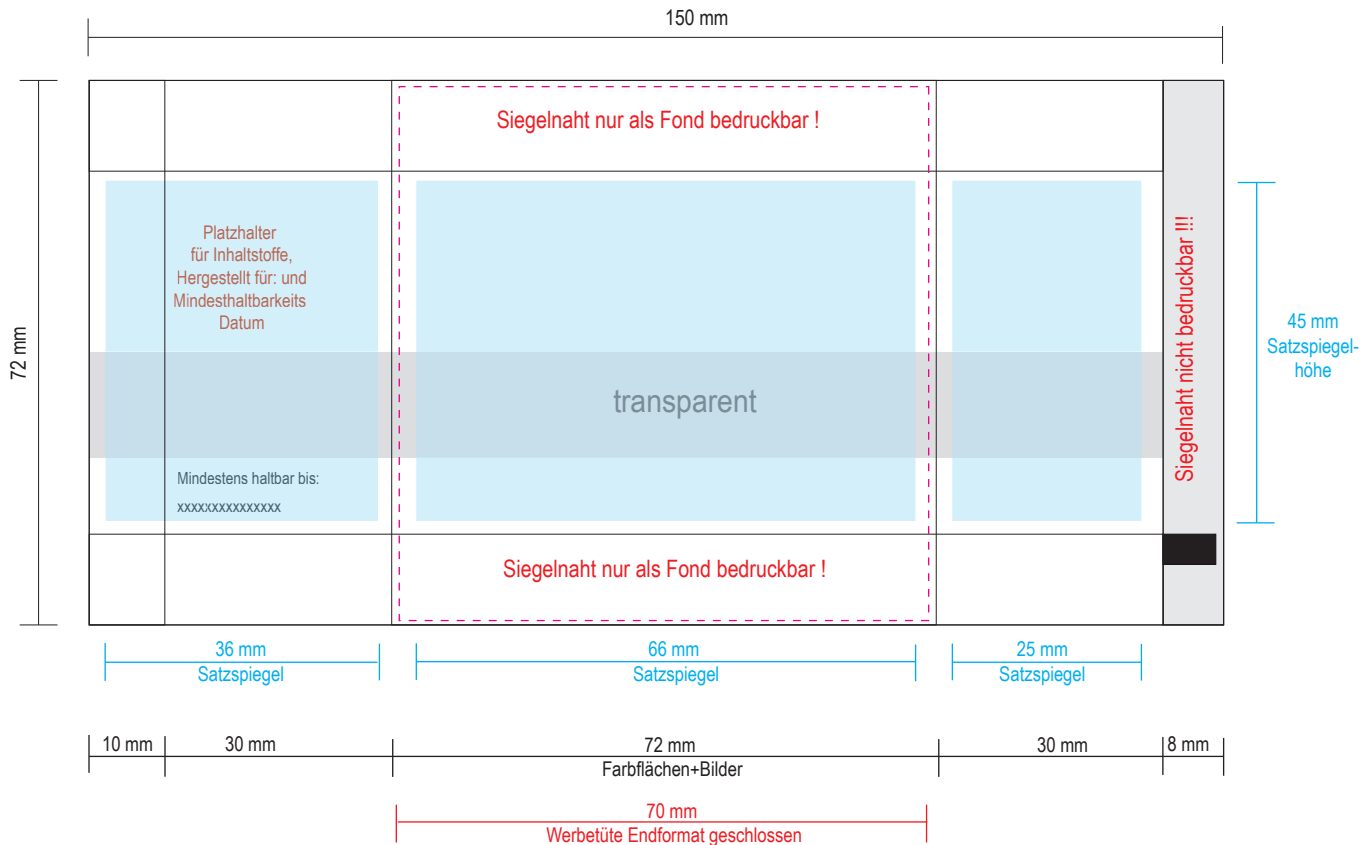

Druckstand Werbetüte 70 x 72 mm

Weißfeld 5

obere Hälfte weiß - Mitte transparent (grau) - unterer Teil weiß

Daten:

Bilder, Schriften und Zeichen einbetten
Wiedergabe 1:1, Halbtonbilder in 300 dpi.

Dateiformat: