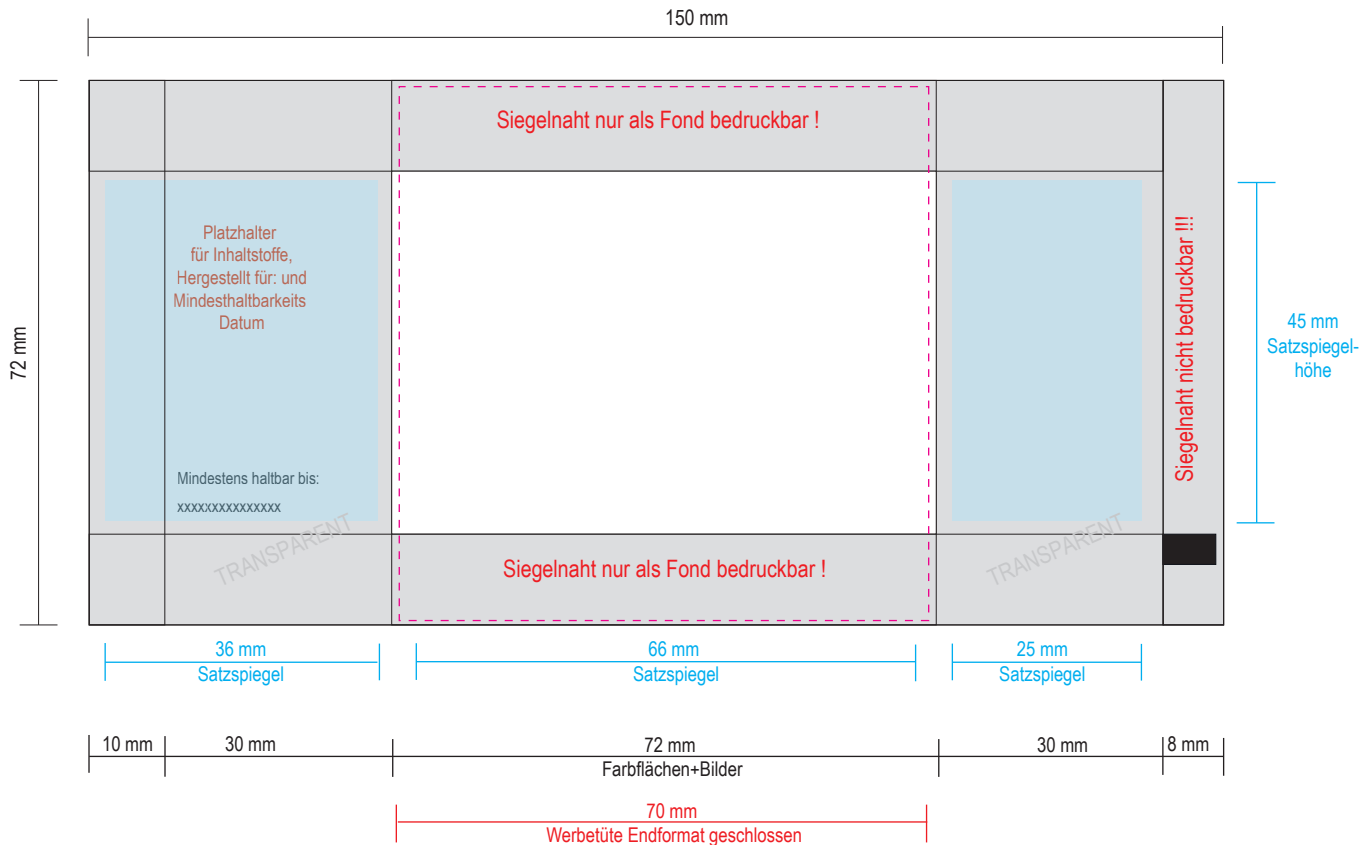

Druckstand Werbetüte 70 x 72 mm

Weißfeld 5

obere Hälfte weiß - Mitte transparent (grau) - unterer Teil weiß

Daten:

Bilder, Schriften und Zeichen einbetten
Wiedergabe 1:1, Halbtonbilder in 300 dpi.

Dateiformat:

Druckstand Werbetüte 70 x 72 mm

Weißfeld 6

obere Hälfte weiß - Mitte transparent (grau) - unterer Teil weiß

Daten:

Bilder, Schriften und Zeichen einbetten
Wiedergabe 1:1, Halbtonbilder in 300 dpi.

Dateiformat: