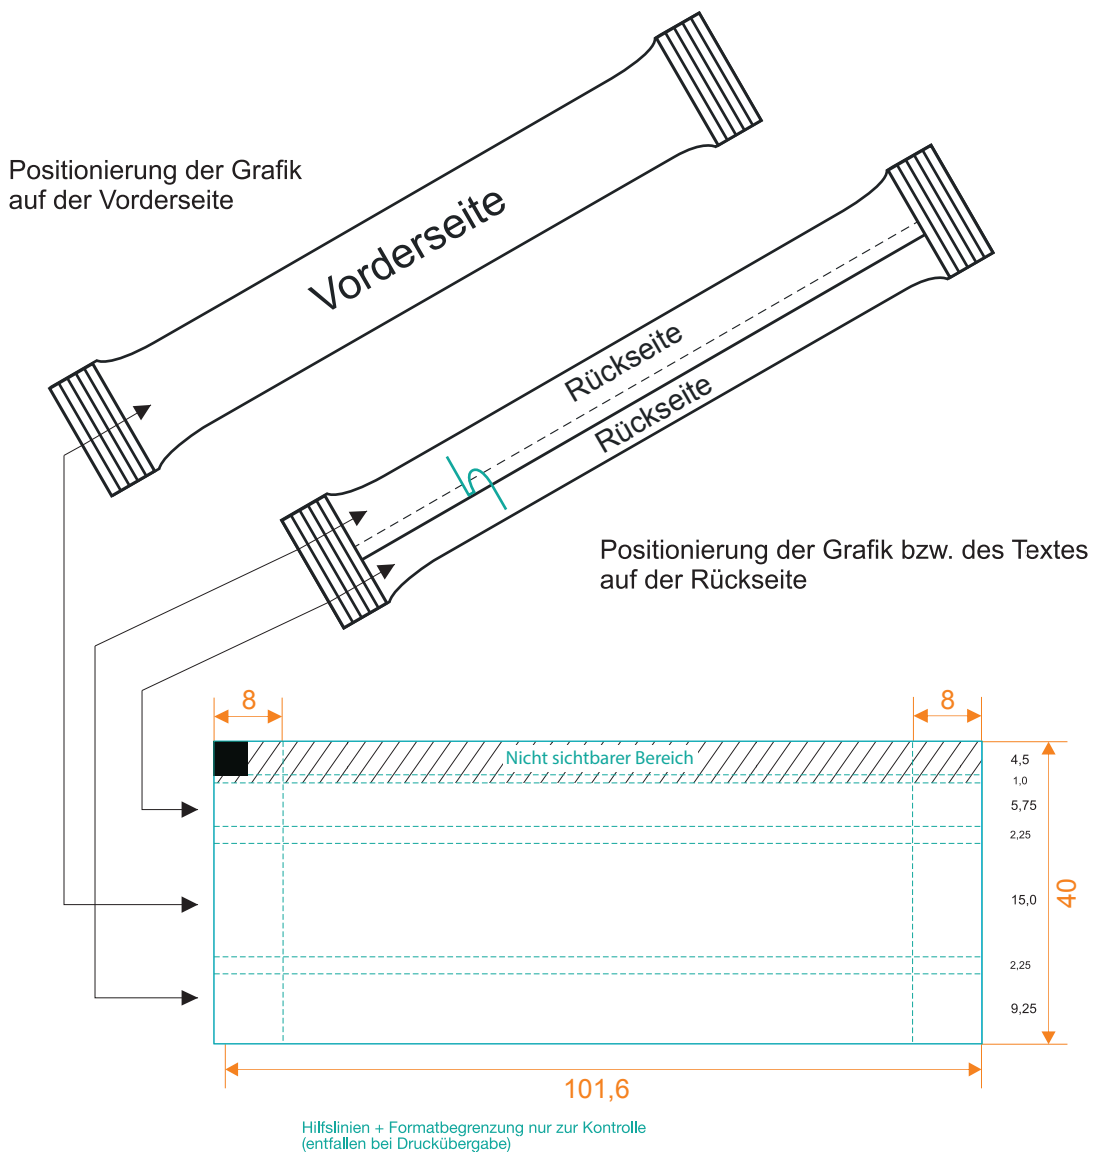

DIGITALE VORLAGE / FLEXODRUCK (PANTONE)

101,6x40 mm, Abbildungs-Maßstab 1:1

Pantone-Farben:

Wichtig für die Anfertigung Ihrer Druckvorlage:

Druckverfahren:

Flexodruck

Farbangabe:

Bis 4 Farbig Pantone.

Bilder:

Grafiken müssen als Vektordatei angelegt sein.

Schriften:

Schriften sind in Pfade umzuwandeln bzw. mitzuliefern und sollten eine Schriftgröße von 6 Pt nicht unterschreiten.

Platzierungen:

Bitte beachten Sie, dass für eine optimale Erscheinung Ihrer Werbung relevante Teile Ihres Motivs nicht bis direkt an die Formatkante gesetzt werden sollten.

Beschnitt:

Keine Schnitt-/oder Passermarken sowie keine Beschnittzugabe anlegen - Ihre Grafik wird genau auf Maß gedruckt.

Druckmarke:

Die Druckmarke, die auf der Druckvorlage abgebildet ist, ist für die gesteuerte Produktion des Artikels zwingend notwendig. Diese befindet sich jedoch im nicht sichtbaren Bereich.