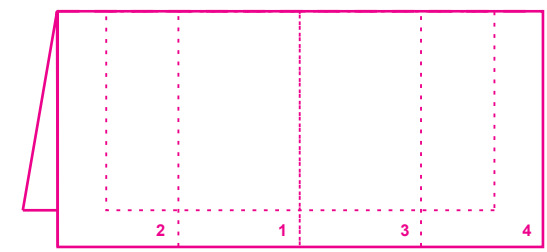

Size : 40x40 cm

Folding : 1/8

Napkin colour : white

Ply : 2

390 mm

390 mm