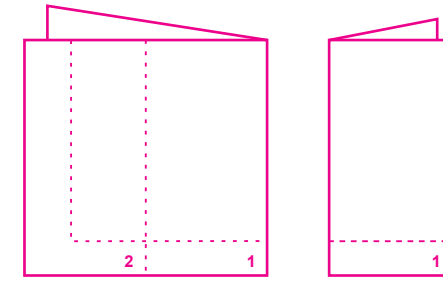

Size : 40x40 cm

Folding : 1/8

Napkin colour : white

Ply : 2

390 mm

390 mm