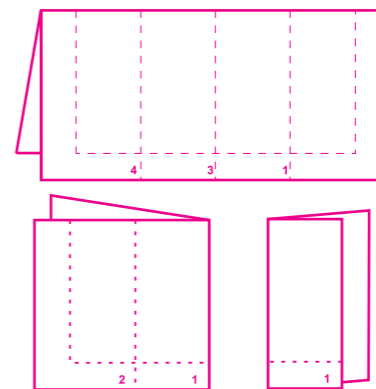

Size : 33x33 cm

Folding : novafold

Napkin colour : white

Ply : 2

330 mm

320 mm