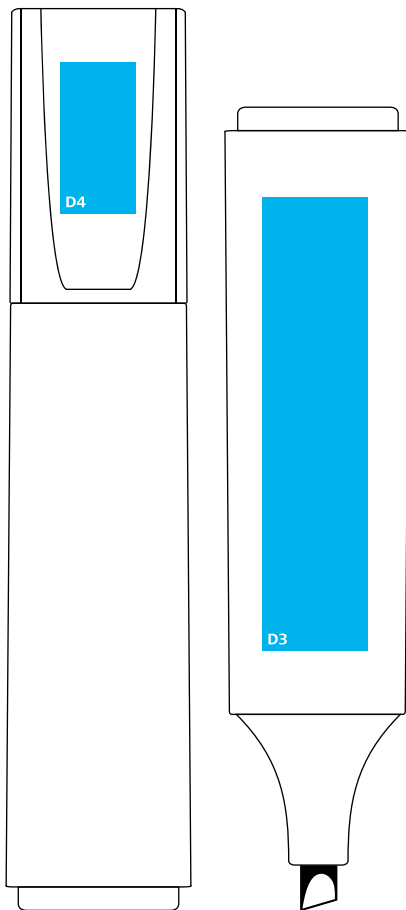

Textmarker 177

Textmarker aus transparentem Kunststoff mit fein mattierter Oberfläche. Leuchtstarke, lichtbeständige Tinte. Für Normal-, Copy- und Faxpapier. Keilspitze 1+5 mm.

Kappe

Schaft

Stopfen

Textmarker 177	Bestell-Nr.	Gehäuse	Markierfarbe
Ab 600 Stk.	917702	T 25	
	917703	T 34	
	917704	T 47	
	917705	T 54	

Druckflächen

D3 auf dem Schaft: 14 x 60 mm

D4 auf dem Clip: 10 x 20 mm