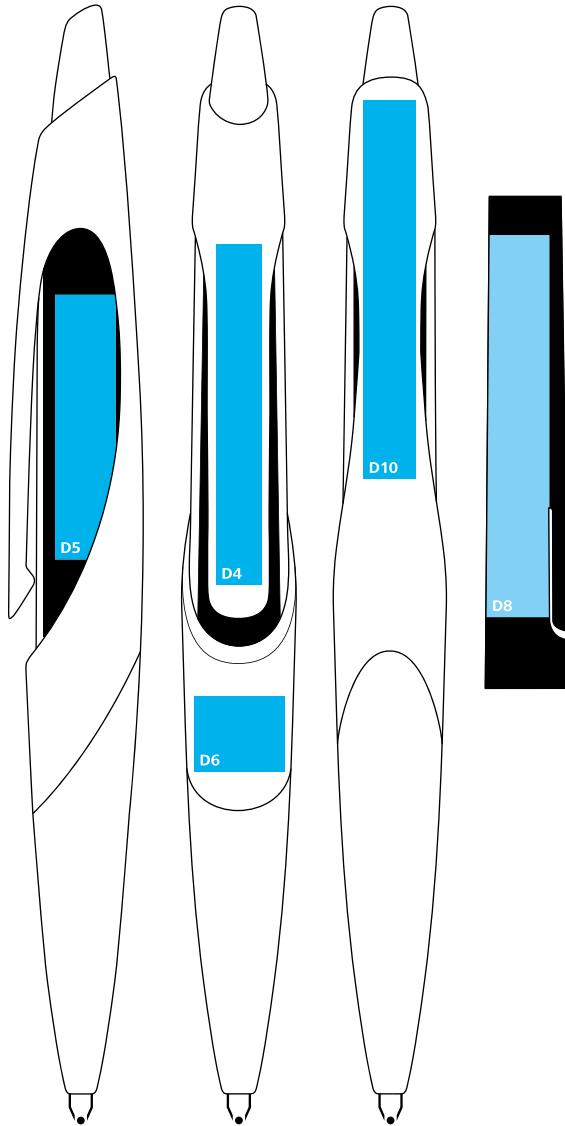

## Sonic

Druckkugelschreiber mit innovativem Gehäusedesign aus opakem Kunststoff mit glänzender Oberfläche. Gummierte Griffzone. Werbung unter GlasÜ durch Bedruckung der Innenhülse. Ausgestattet mit Schneider-Mine 774 M.

### Vorderteil

G 10 25 31 43 51 64

### Druckflächen

**D4** auf dem Clip: 6 × 45 mm

**D5** auf der Fensterhülse, links und rechts vom Clip: 8 × 35 mm

**D6** vor dem Clip: 12 × 10 mm

**D8** auf der Innenhülse, links und rechts vom Clip: 23,5 × 50,5 mm

**D10** auf der Rückseite: 7 × 50 mm