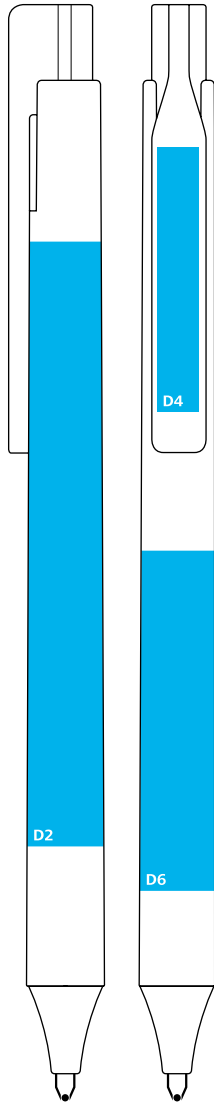

## Essential

Druckkugelschreiber aus transparentem oder opakem Kunststoff mit glänzender Oberfläche. Ausgestattet mit Schneider-Mine 774 M.

### Spitze

O	10	21	35	47	53	70	
T	10	21	34	44	50	62	71 93

### Oberteil

O	10	21	35	47	53	70	
T	10	21	34	44	50	62	71 93

### Druckflächen

**D2** auf dem Oberteil: 28 × 80 mm

**D4** auf dem Clip: 5,5 × 35 mm

**D6** vor dem Clip: 28 × 45 mm