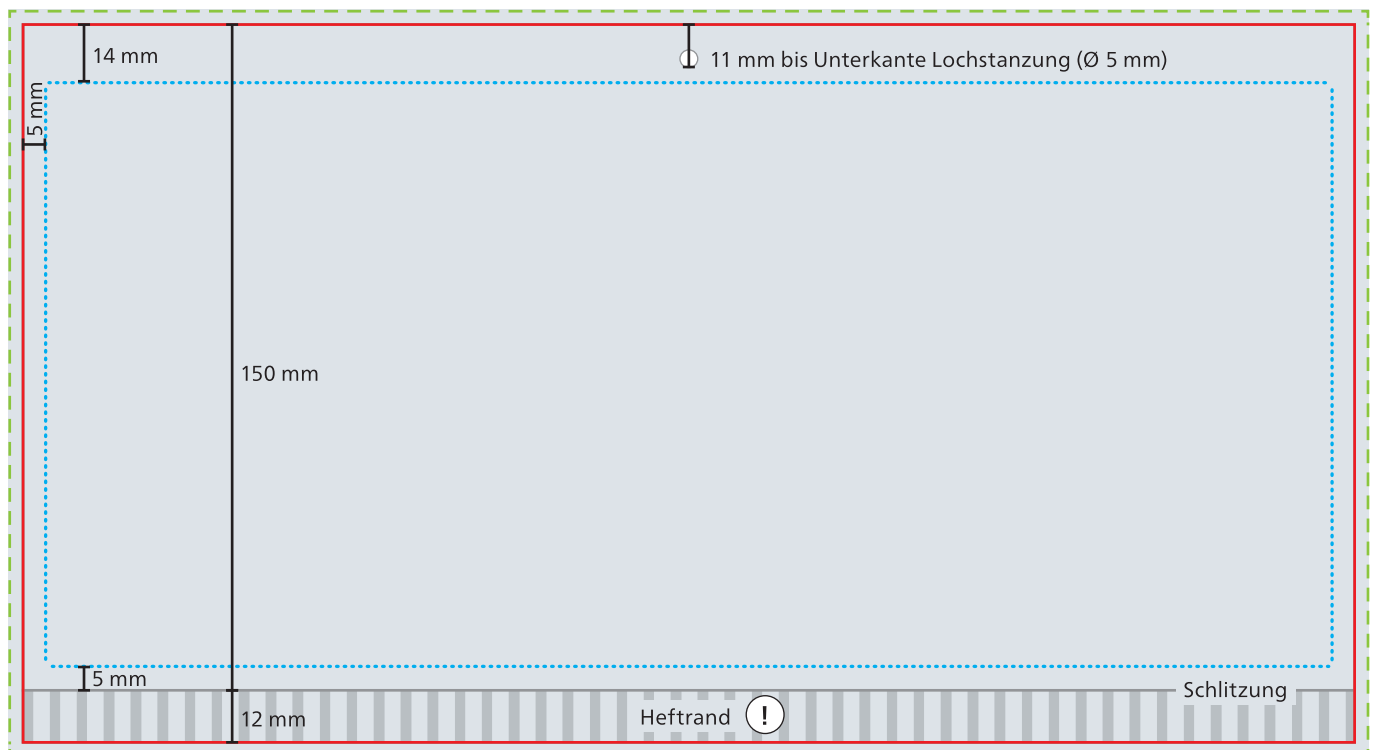

## Kopfteil

--- Datenformat  
306 x 168 mm

— Endformat  
300 x 162 mm

■ Druckbild  
inkl. 3 mm Beschnitt

□ Safe area  
290 x 131 mm

ⓘ Alle Elemente im Heftrand sind  
später nicht sichtbar.