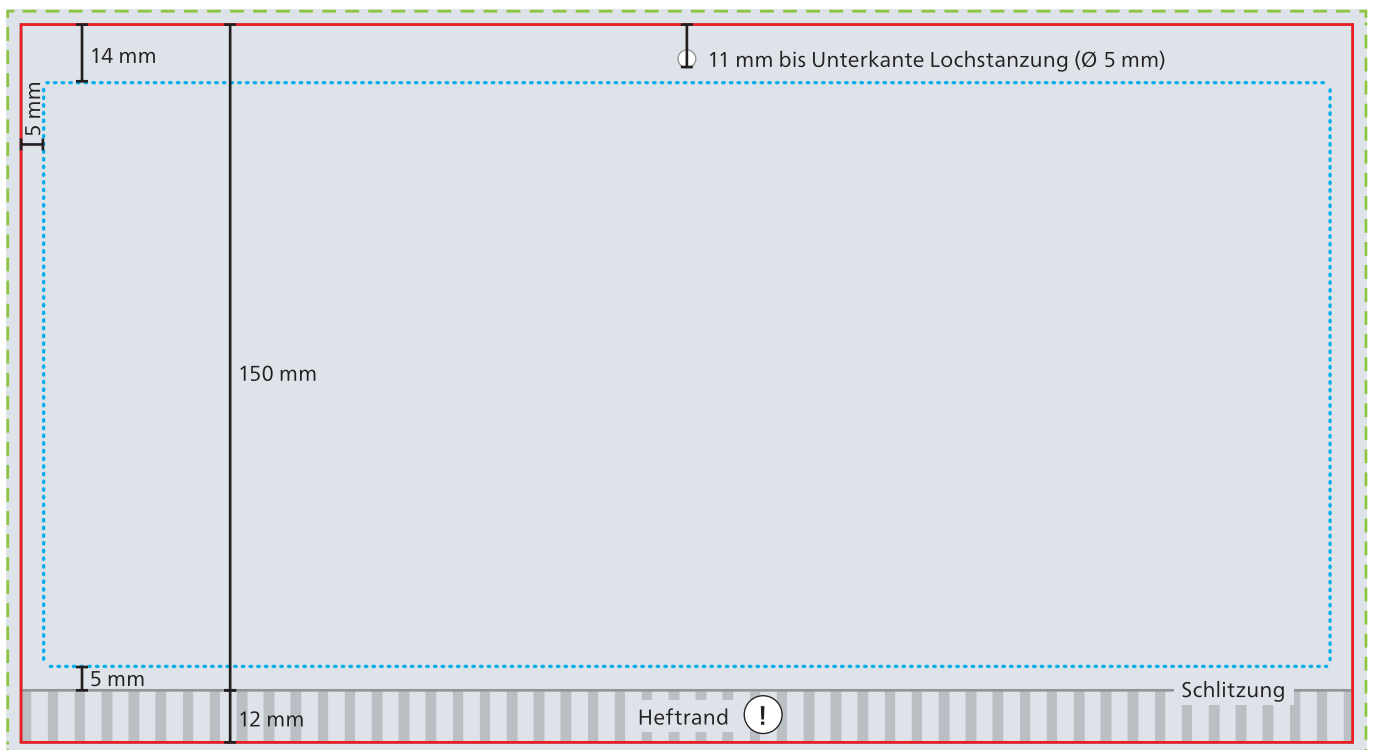

## Kopfteil

--- Datenformat  
306 x 168 mm

— Endformat  
300 x 162 mm

■ Druckbild  
inkl. 3 mm Beschnitt

□ Safe area  
290 x 131 mm

! Alle Elemente im Heftrand sind  
später nicht sichtbar.