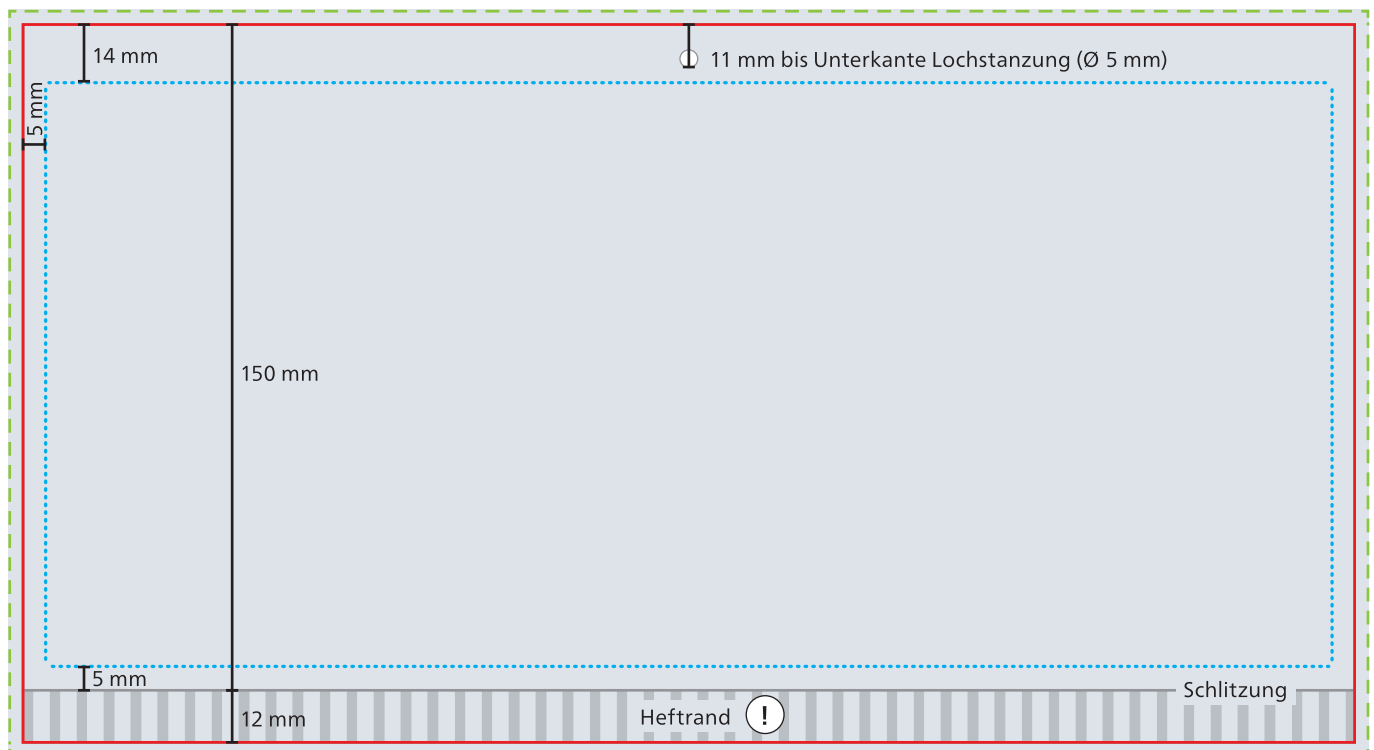

Kopfteil

--- Datenformat
306 x 168 mm

— Endformat
300 x 162 mm

■ Druckbild
inkl. 3 mm Beschnitt

□ Safe area
290 x 131 mm

⚠ Alle Elemente im Heftrand sind
später nicht sichtbar.