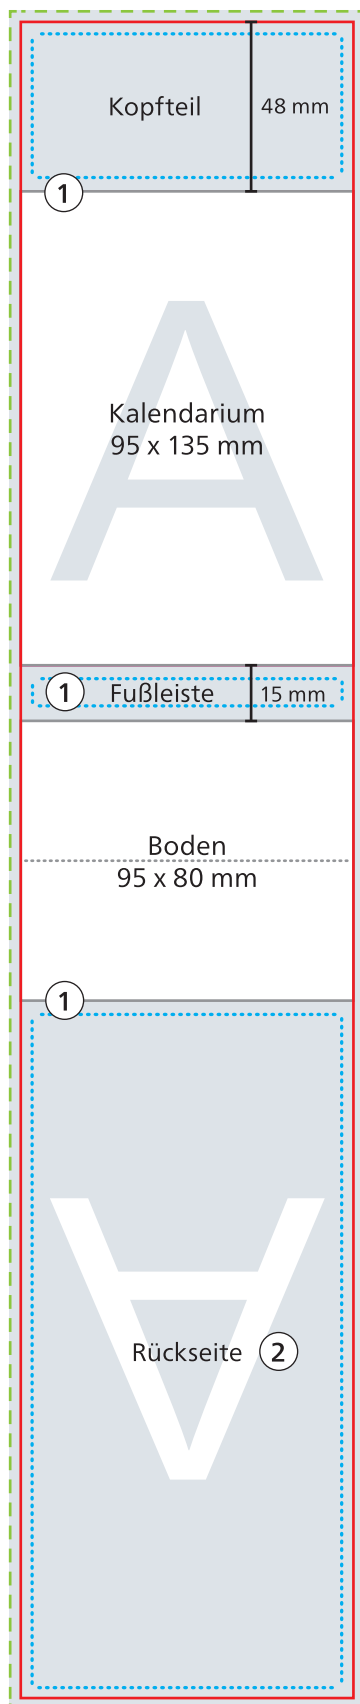

Tischkalender

--- Datenformat
101 x 482 mm

— Endformat
95 x 476 mm

■ Druckbild
inkl. 3 mm Beschnitt

□ Safe area
Kopfteil: 89 x 42 mm
Fußleiste: 89 x 9 mm
Rückseite: 89 x 192 mm

- ① **Überfüllung**
Kopfteil: Motiv 3 mm nach unten überfüllen
Fußleiste: Motiv 3 mm nach oben und unten überfüllen
Rückseite: Motiv 3 mm nach unten überfüllen

- ② Aus drucktechnischen Gründen ist die Rückseite um 180° gedreht