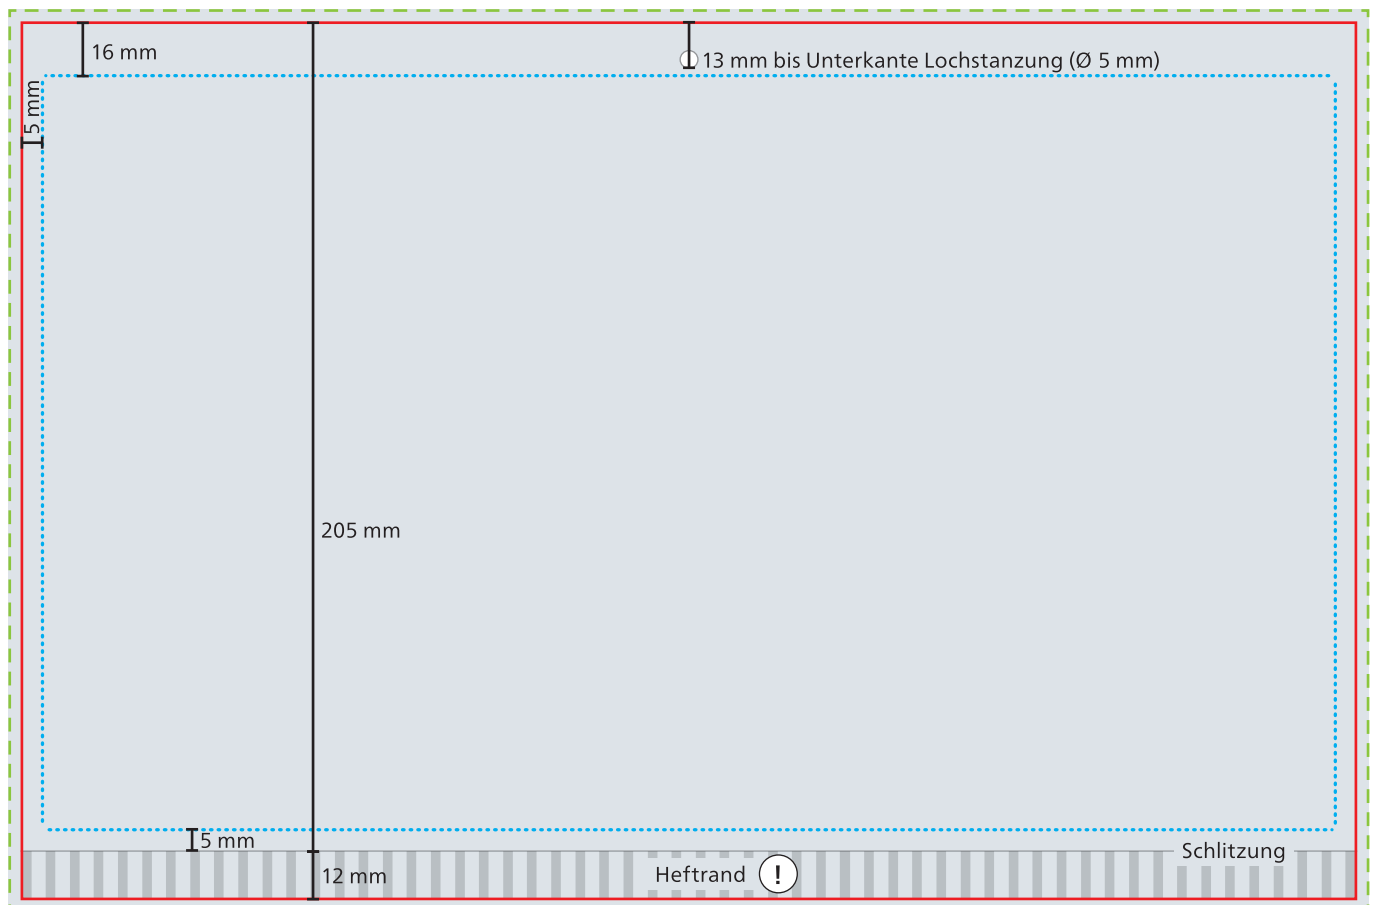

Kopfteil

--- Datenformat
336 x 223 mm

— Endformat
330 x 217 mm

■ Druckbild
inkl. 3 mm Beschnitt

□ Safe area
320 x 184 mm

⚠ Alle Elemente im Heftrand sind
später nicht sichtbar.