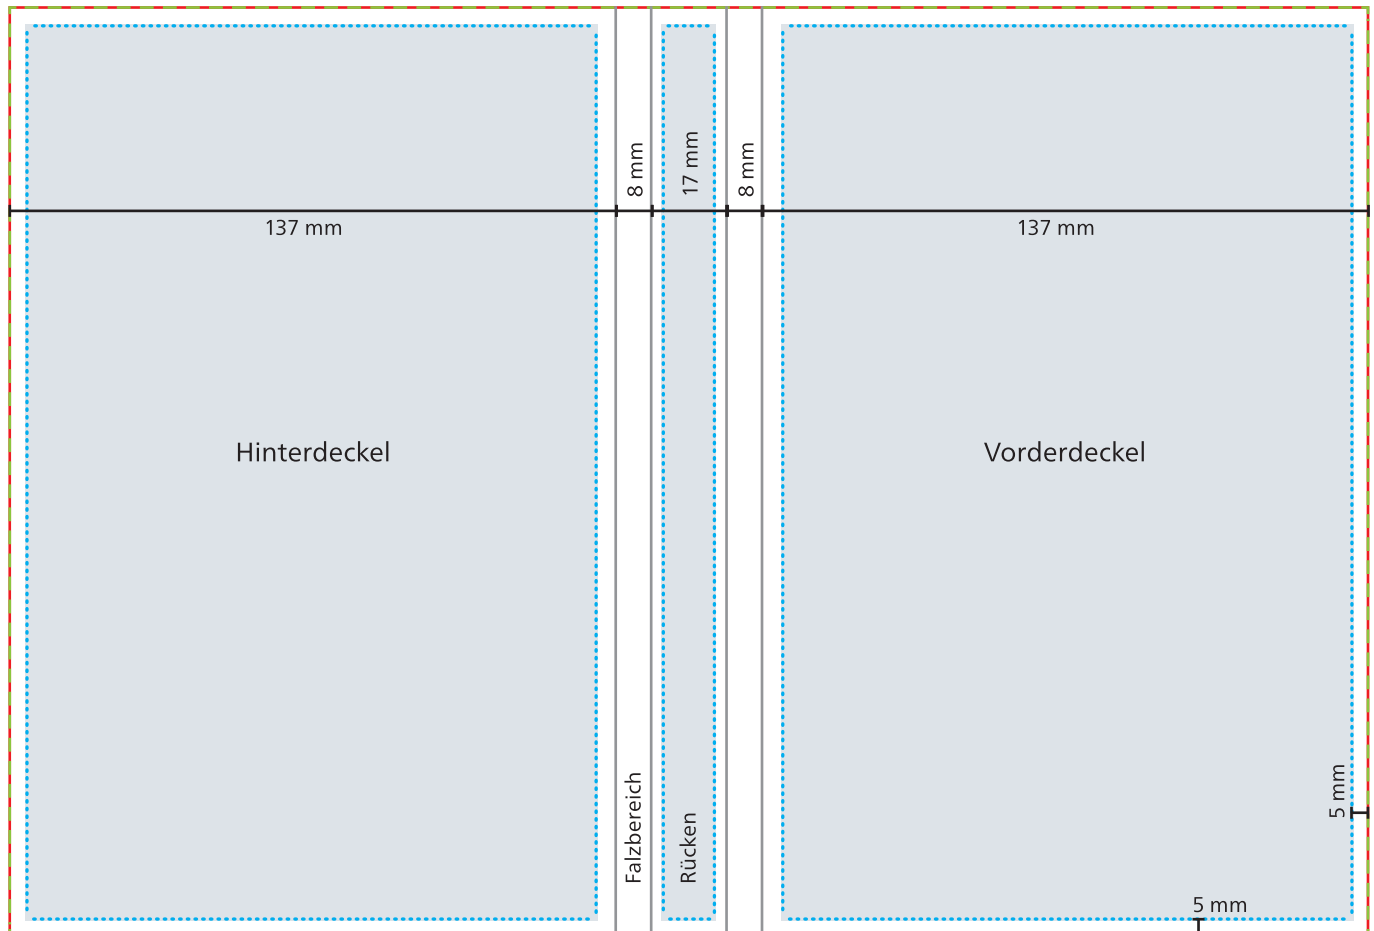

Einband

 **Datenformat/Endformat**
307 x 210 mm

 **Druckbild**

 **Safe area**
Vorder- und Hinterdeckel: 127 x 200 mm
Rücken: 11 x 200 mm