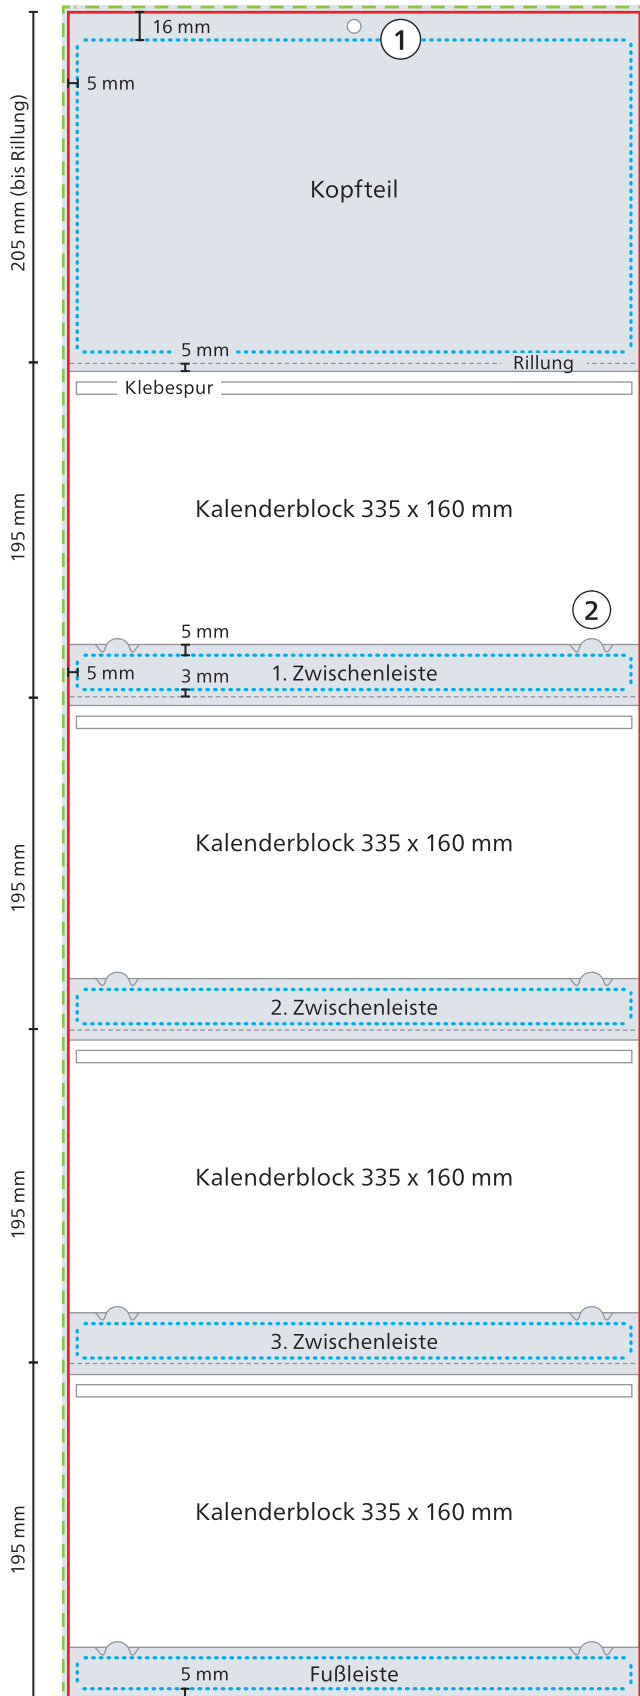

## Rückwand

--- Datenformat  
341 x 991 mm

— Werbefläche Endformat  
335 x 985 mm

■ Druckbild  
inkl. 3 mm Beschnitt

□ Safe area  
Kopfteil: 325 x 184 mm  
Zwischenleiste: 325 x 22 mm  
Fußleiste: 325 x 20 mm

① Aufhängeöse  
13 mm bis Unterkante (ø 8 mm)

② Blockhalter-Stanzung  
4 mm von Unterkante Kalenderblock  
bis Unterkante Stanzung