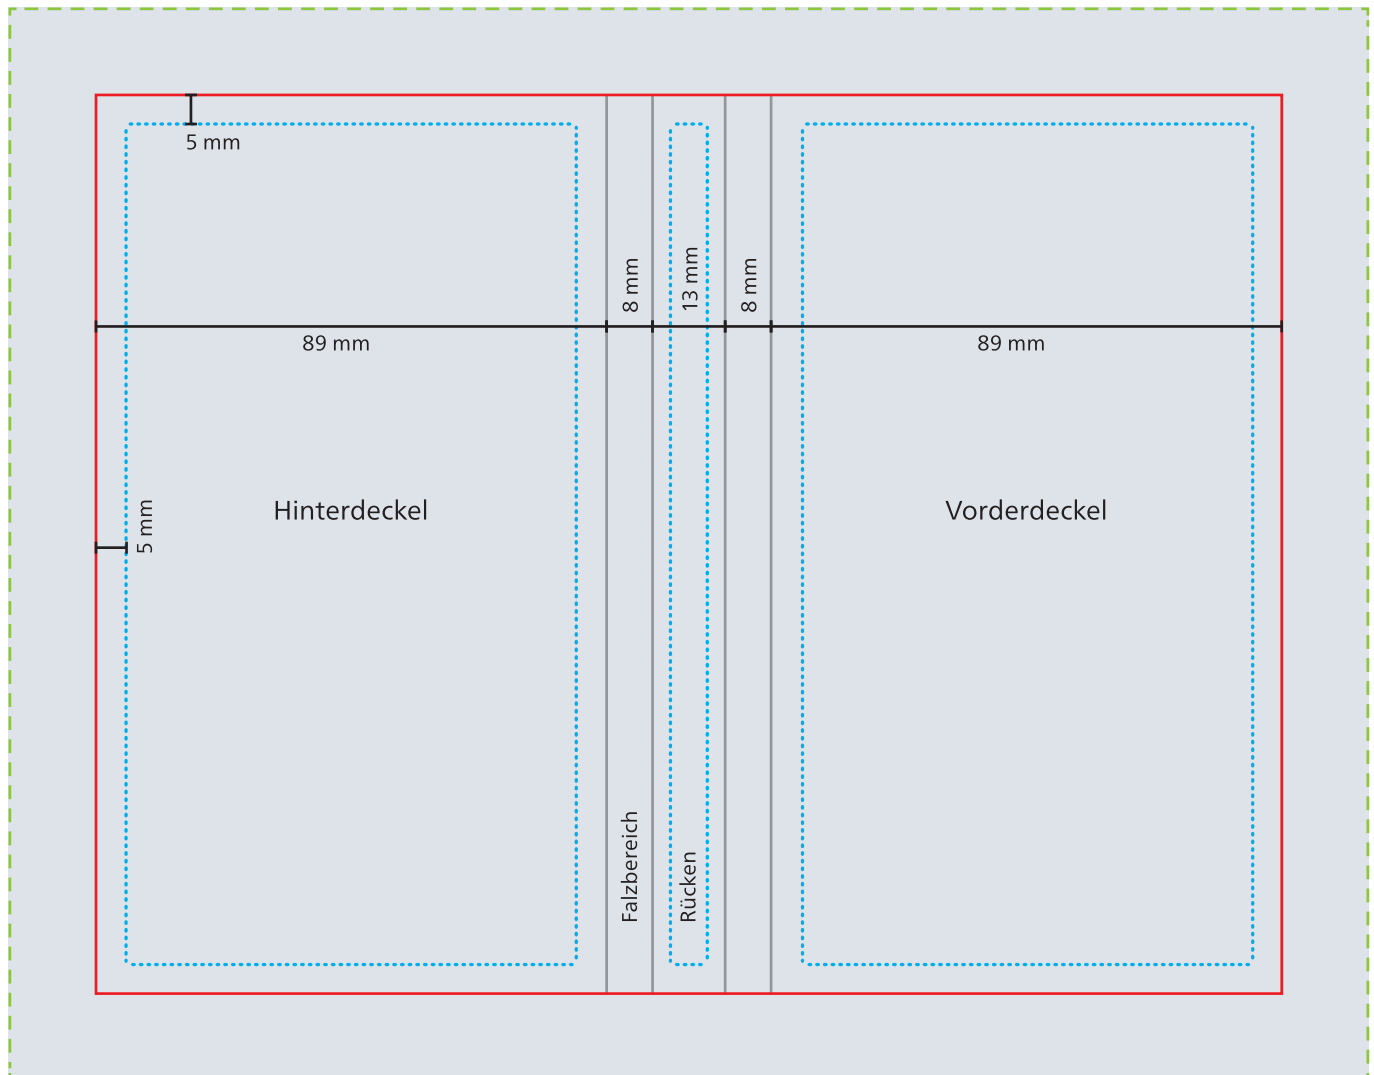

## Einband

--- Datenformat  
237 x 187 mm

— Werbefläche Endformat  
207 x 157 mm

■ Druckbild  
inkl. 15 mm Überfüllung

□ Safe area  
Vorder- und Hinterdeckel: 79 x 147 mm  
Rücken: 7 x 147 mm