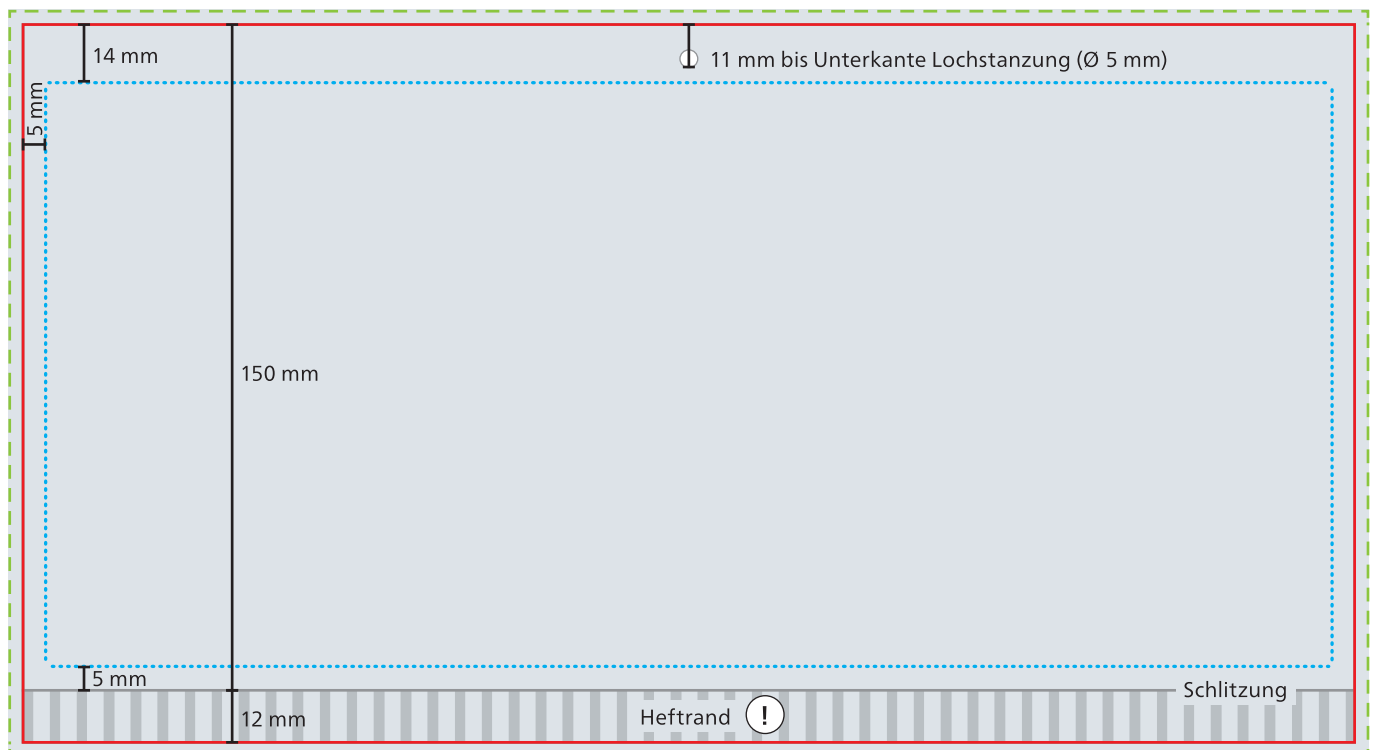

Kopfteil

--- Datenformat
306 x 168 mm

— Endformat
300 x 162 mm

■ Druckbild
inkl. 3 mm Beschnitt

□ Safe area
290 x 131 mm

! Alle Elemente im Heftrand sind
später nicht sichtbar.