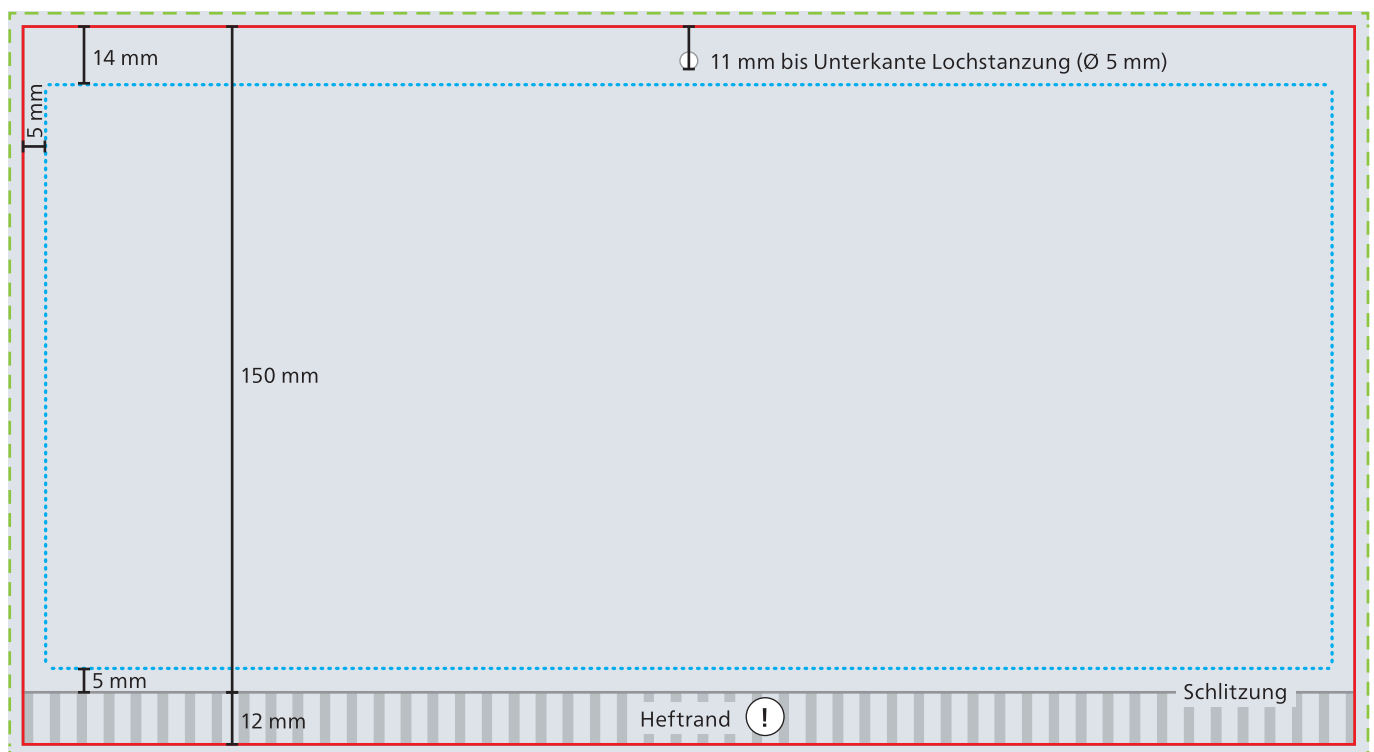

Kopfteil

--- Datenformat
306 x 168 mm

— Endformat
300 x 162 mm

■ Druckbild
inkl. 3 mm Beschnitt

□ Safe area
290 x 131 mm

! Alle Elemente im Hefrand sind
später nicht sichtbar.