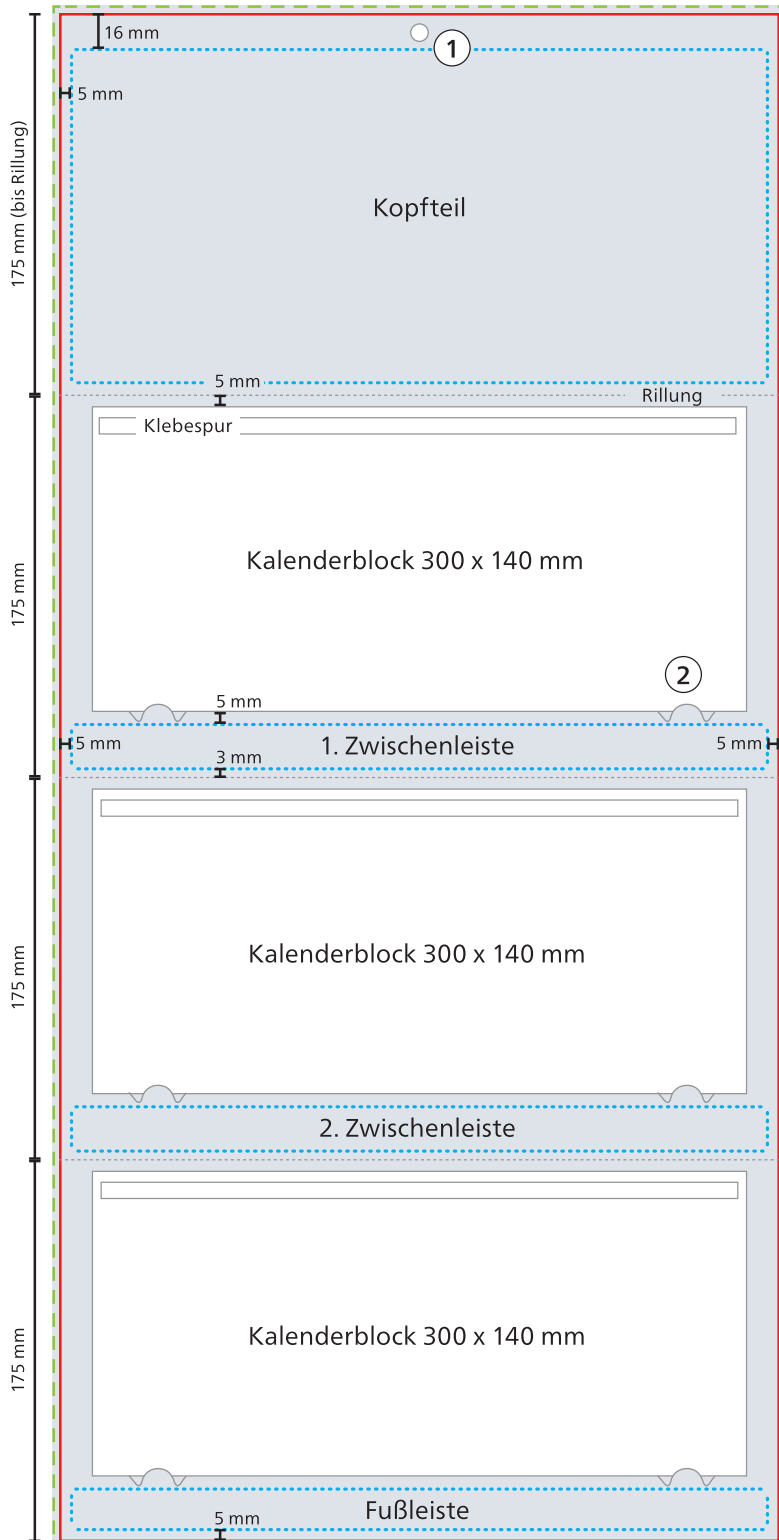

Rückwand

--- Datenformat
336 x 706 mm

— Werbefläche Endformat
330 x 700 mm

■ Druckbild
inkl. 3 mm Beschnitt

□ Safe area
Kopfteil: 320 x 154 mm
Zwischenleiste: 320 x 22 mm
Fuleiste: 320 x 20 mm

① Aufhangeöse
13 mm bis Unterkante (\varnothing 8 mm)

② Blockhalter-Stanzung
4 mm von Unterkante Kalenderblock bis Unterkante Stanzung