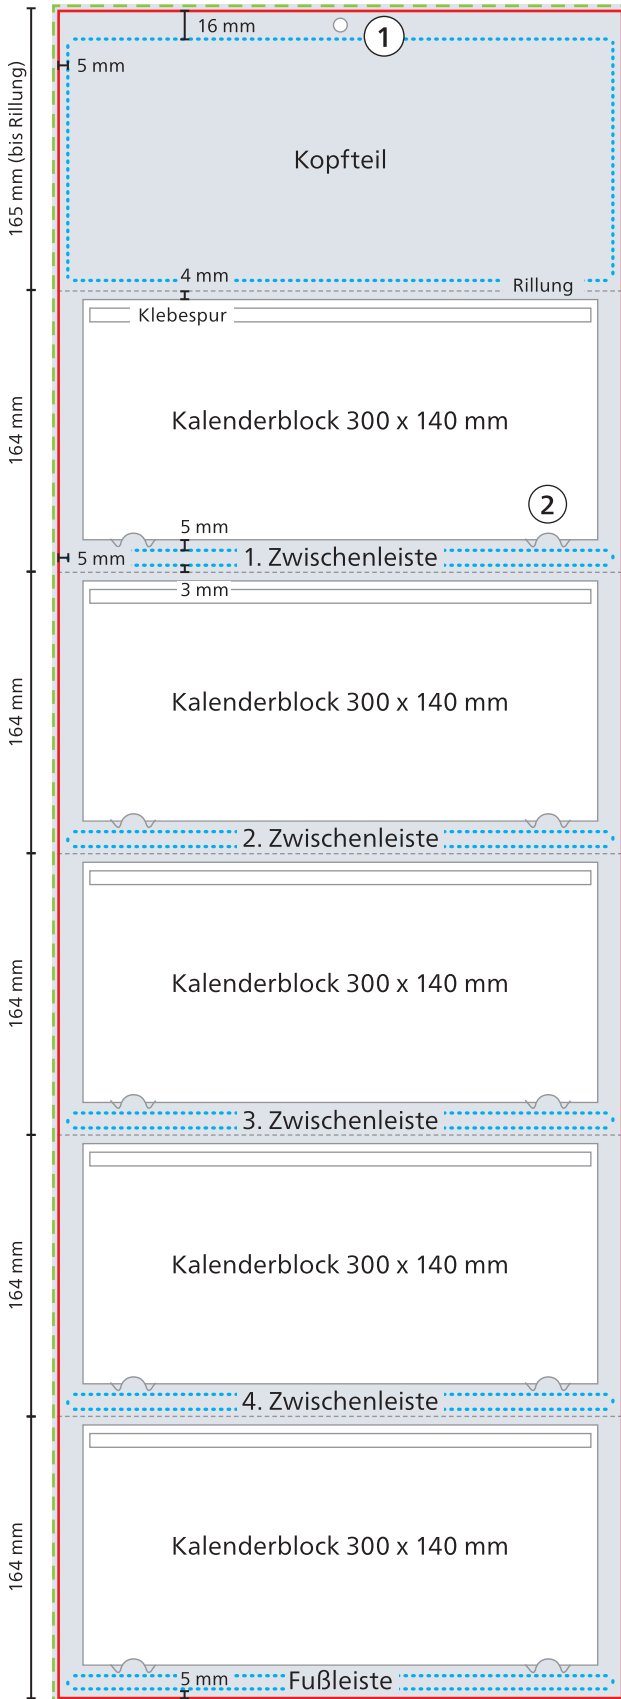

## Rückwand

**Datenformat**  
336 x 991 mm

**Werbefläche Endformat**  
330 x 985 mm

**Druckbild**  
inkl. 3 mm Beschnitt

**Safe area**  
Kopfteil: 320 x 144 mm  
Zwischenleiste: 320 x 12 mm  
Fußleiste: 320 x 10 mm

① **Aufhängeöse**  
13 mm bis Unterkante (ø 8 mm)

② **Blockhalter-Stanzung**  
4 mm von Unterkante Kalenderblock  
bis Unterkante Stanzung