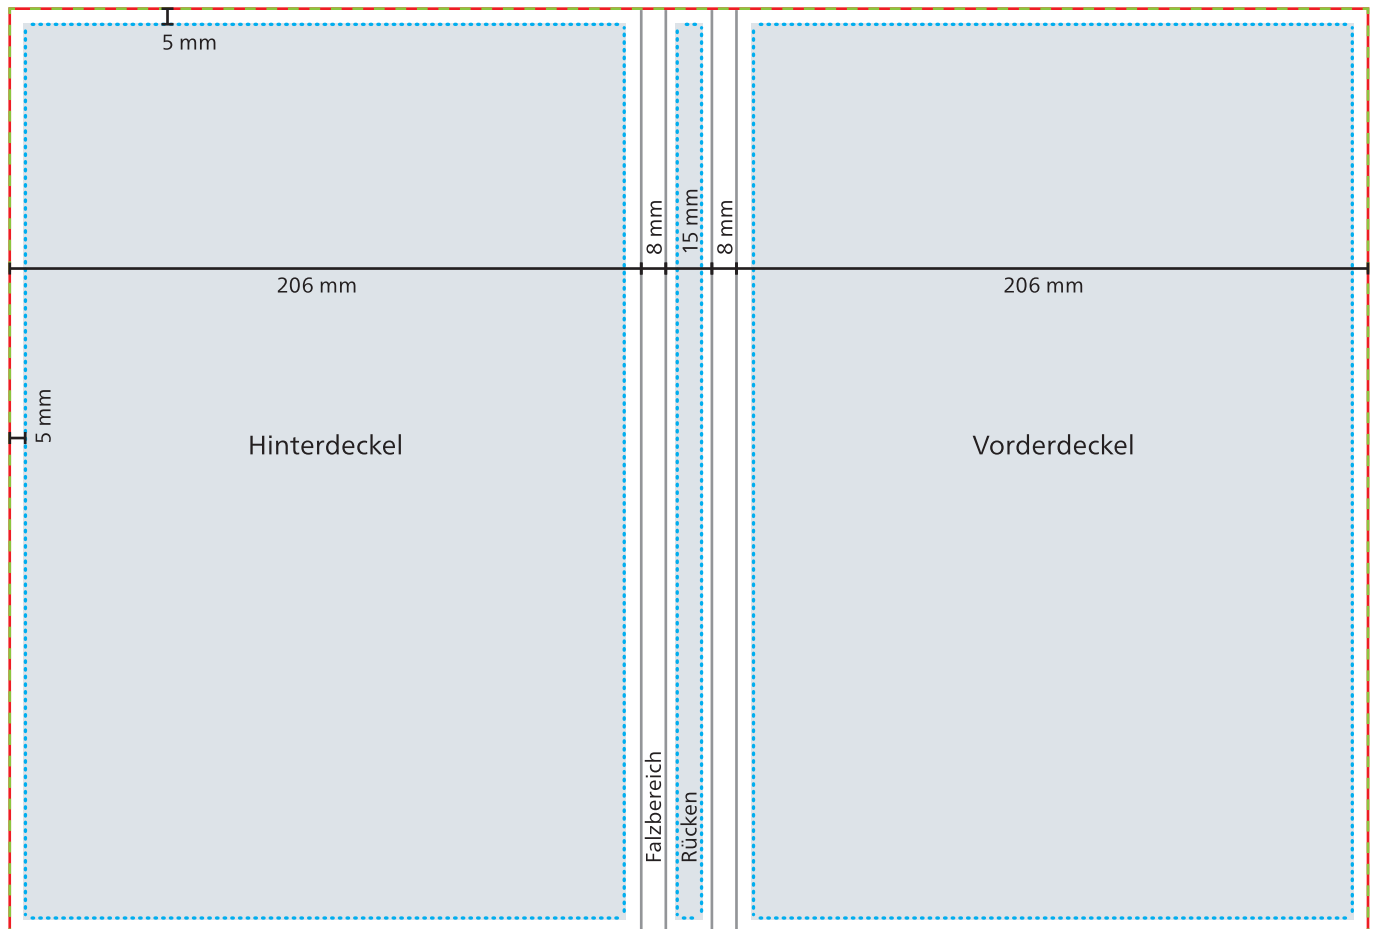

Einband

 **Datenformat/Endformat**
443 x 302 mm

 **Druckbild**

 **Safe area**
Vorder- und Hinterdeckel: 196 x 292 mm
Rücken: 9 x 292 mm