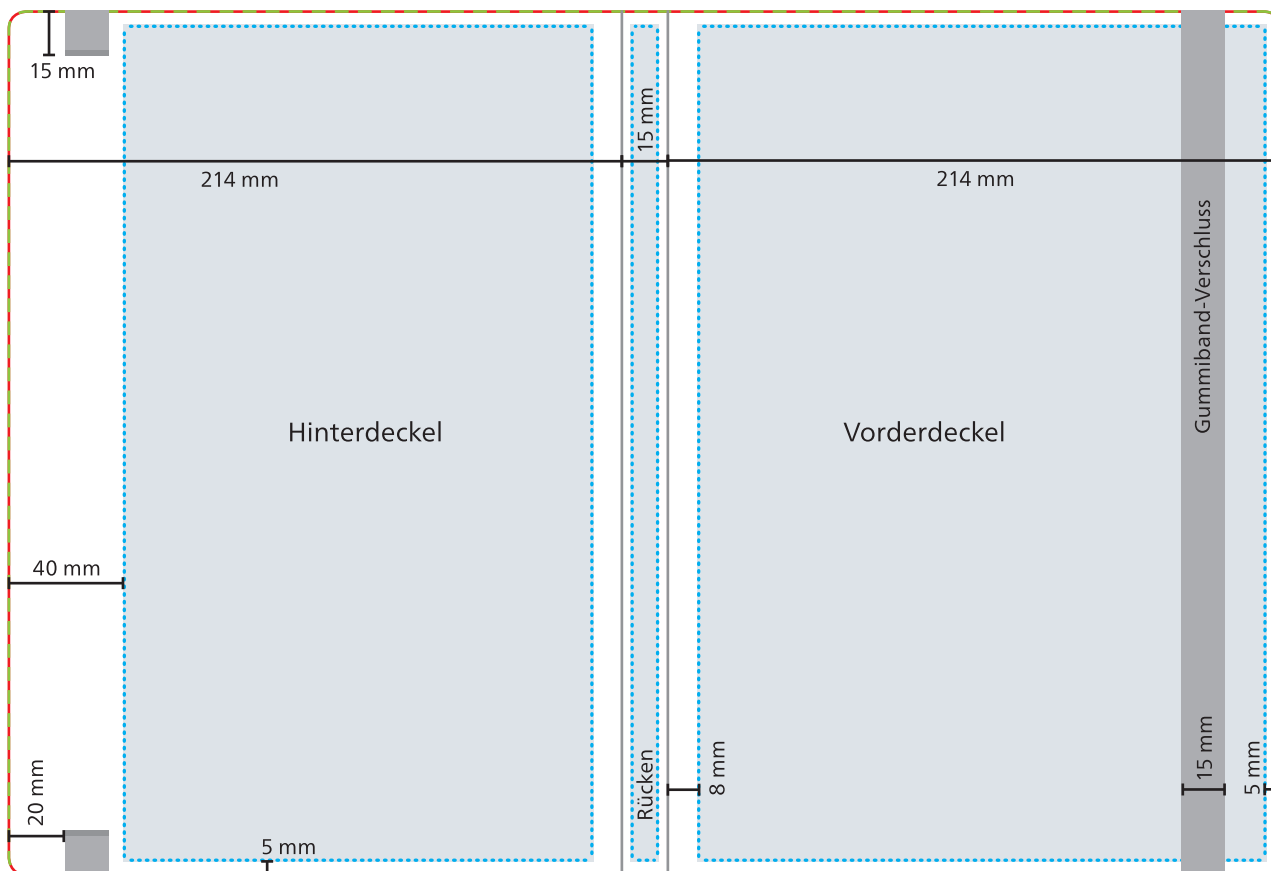

Einband

 **Datenformat/Endformat**
443 x 302 mm

 **Druckbild**

 **Safe area**
Vorderdeckel: 201 x 292 mm
Hinterdeckel: 166 x 292 mm
Rücken: 9 x 292 mm