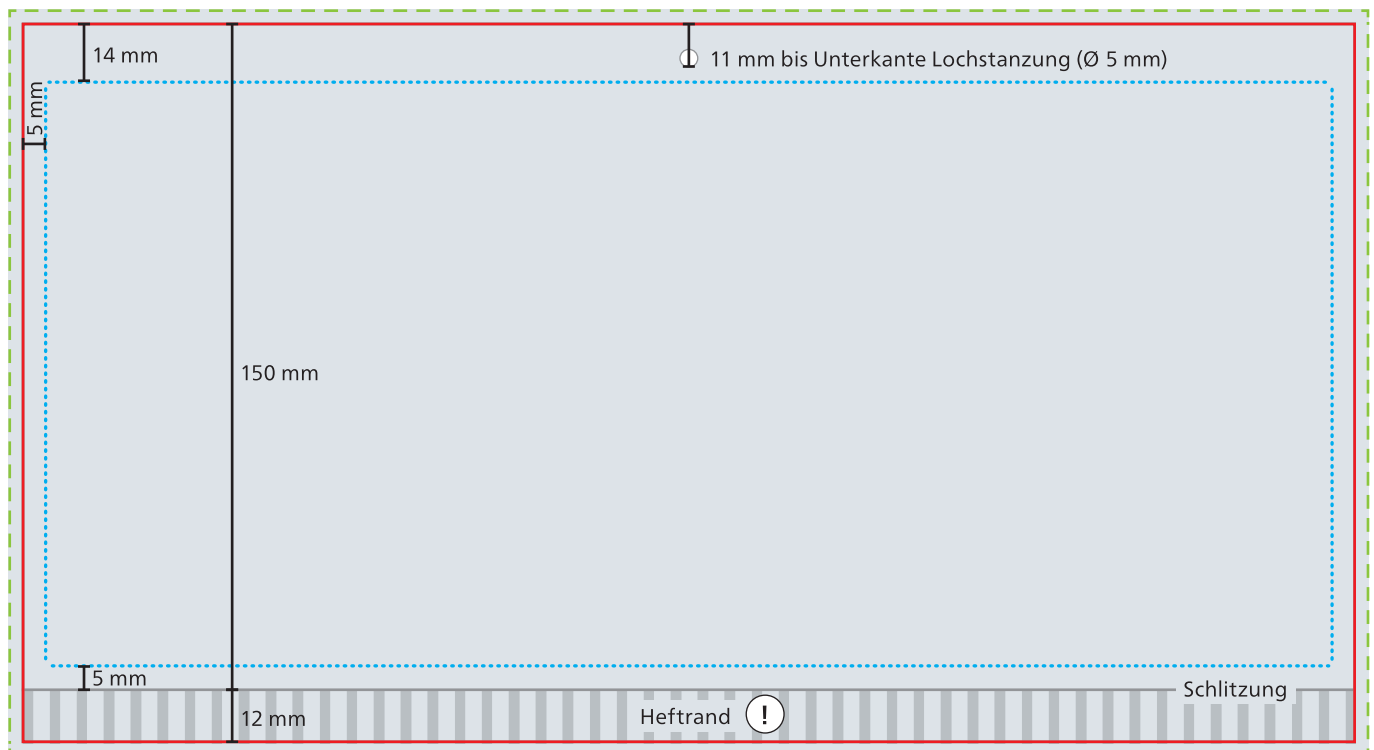

## Kopfklappe

Grafik-Datenblatt

Xpress

--- Datenformat  
306 x 168 mm

— Endformat  
300 x 162 mm

■ Druckbild  
inkl. 3 mm Beschnitt

⋯ Safe area  
290 x 131 mm

⚠ Alle Elemente im Heftrand sind  
später nicht sichtbar.