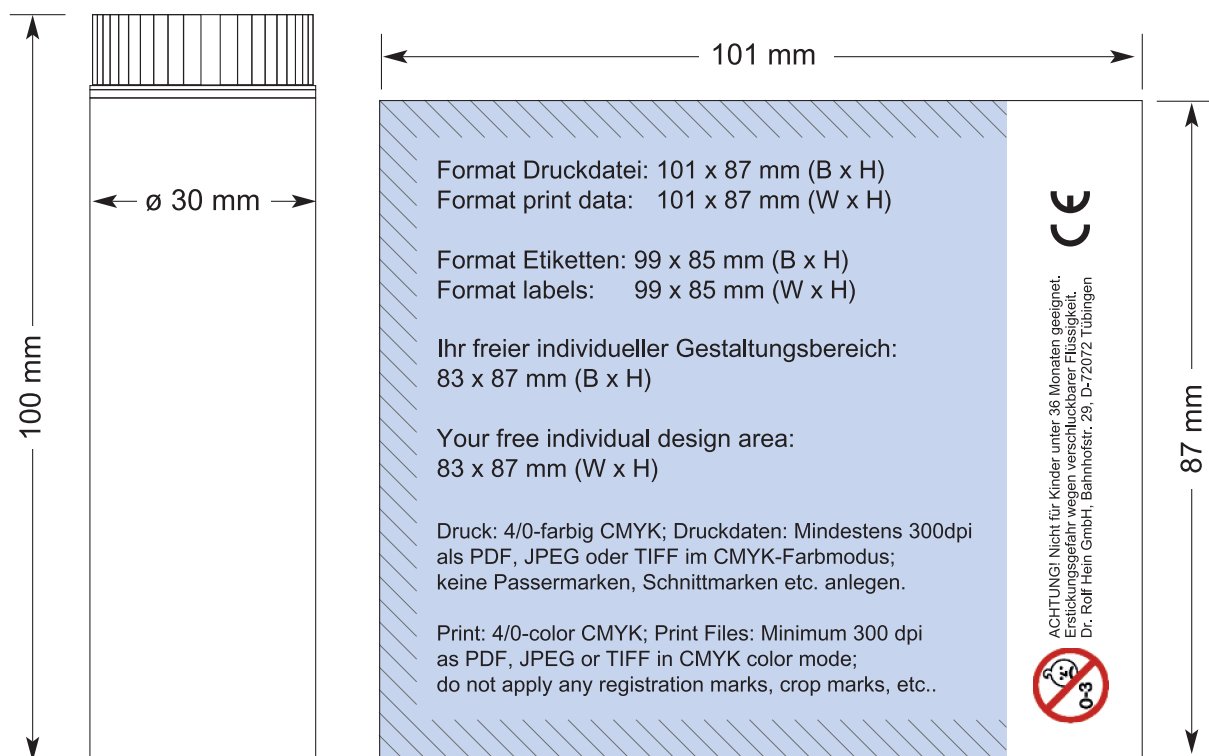

Kleinpackung/Small tube 42 ml

Die Beschnittzugabe mit 1 mm links, oben und unten ist im individuellen Gestaltungsbereich bereits inklusive. Die Klebung erfolgt überlappend. Wir empfehlen daher wichtige Elemente und Schriften nicht in dem 5 mm breiten schraffierten Bereich am linken, oberen und unteren Rand zu platzieren. Der Pflichthinweis auf der rechten Seite des Etiketts erfolgt in der/den zutreffenden Sprache/n.

The bleed with 1 mm left, up and down in the individual design area is included. The bonding is carried out overlapping. We therefore recommend not to place any important elements and fonts in the 5 mm shaded area from the left, top and bottom. The compulsory indication in the right side of the label will be executed in the appropriate language/s.