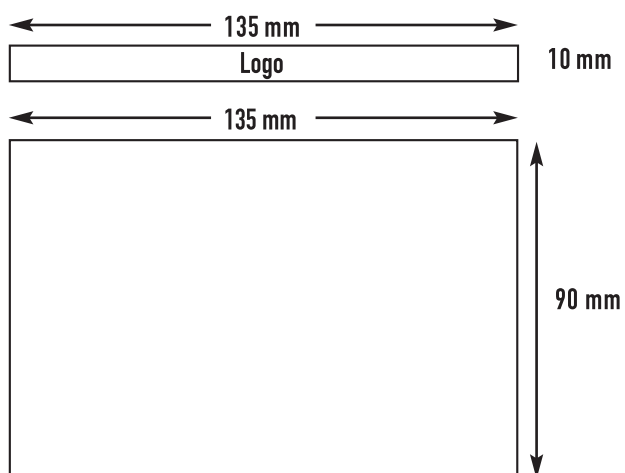

STIX

- natur** | natural | jaune | natural
- blau** | blue | bleu | azul
- rosa** | pink | pink | rosa
- grün** | green | vert | verde

Ab 2.500 Stück: nur Streudruck möglich

From 2.500 pieces: only with scattered imprint

DRUCKBEREICH | PRINTING AREA | SURFACE IMPRIMABLE | SUPERFICIE IMPRIMABLE