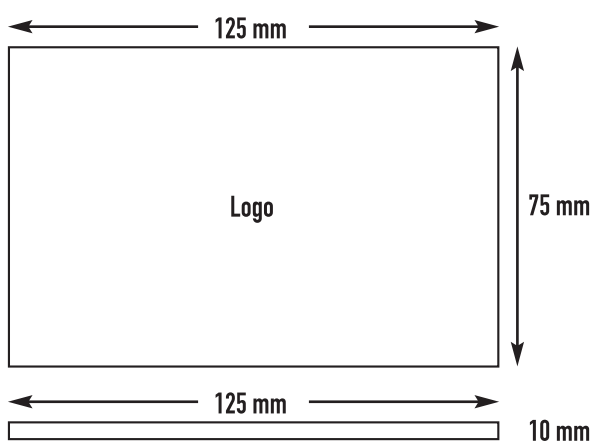

SCHEUERQUELLSCHWAMM

■ natur/grün | natural/green

GEPRESST

COMPRESSED

GEQUOLLEN

EXPANDED

DRUCKBEREICH | PRINTING AREA