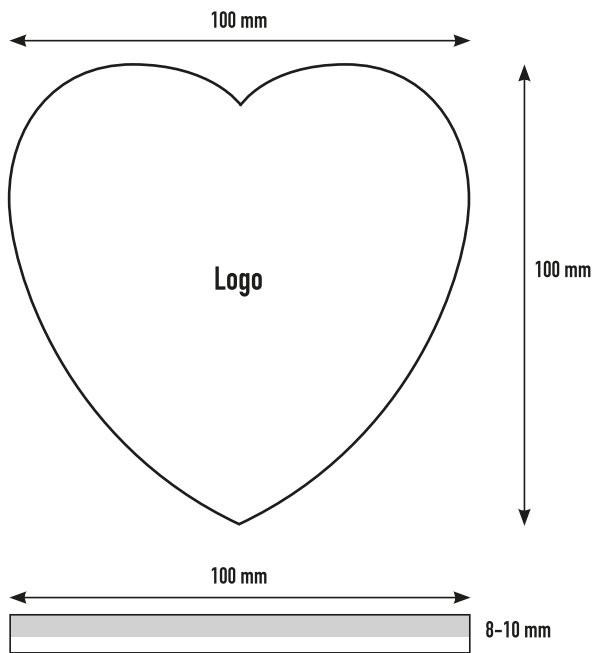

SCHEUERQUELLSCHWAMM

POPUP SCOURING-SPONGE | EPONGE COMPRIMEE GRATTANTE
ESPONJA COMPRIMIDA CON CADA ABRASIVA

■ Natur | natural/green
jaune/vert | natural/verde

GEPRESST

COMPRESSED | COMPRIE | COMPRIMIDA

GEQUOLLEN

EXPANDED | EXPANDIDO | GONFLE

DRUCKBEREICH | PRINTING AREA | SURFACE IMPRIMABLE | SUPERFICIE IMPRESIONABLE