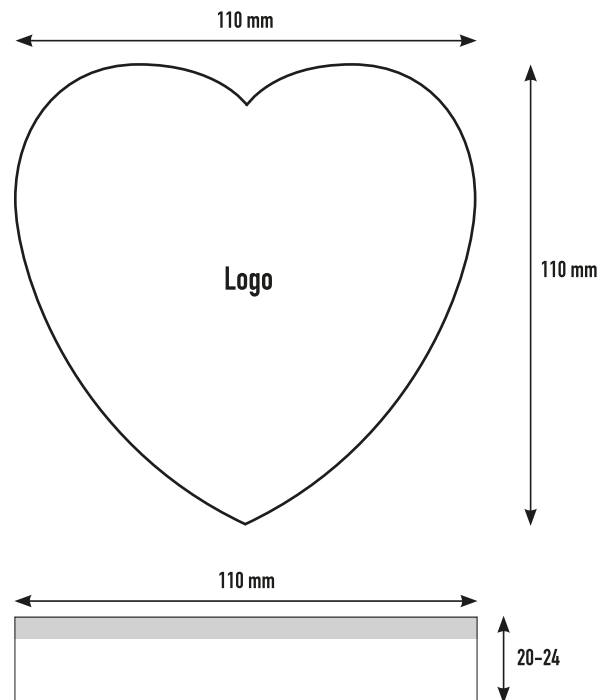

SCHEUERQUELLSCHWAMM

POPUP SCOURING-SPONGE | EPONGE COMPRIMEE GRATTANTE
ESPONJA COMPRIMIDA CON CADA ABRASIVA

■ Natur | natural/green
jaune/vert | natural/verde

GEPRESST

COMPRESSED | COMPRIE | COMPRIMIDA

GEQUOLLEN

EXPANDED | EXPANDIDO | GONFLE

DRUCKBEREICH | PRINTING AREA | SURFACE IMPRIMABLE | SUPERFICIE IMPRESIONABLE