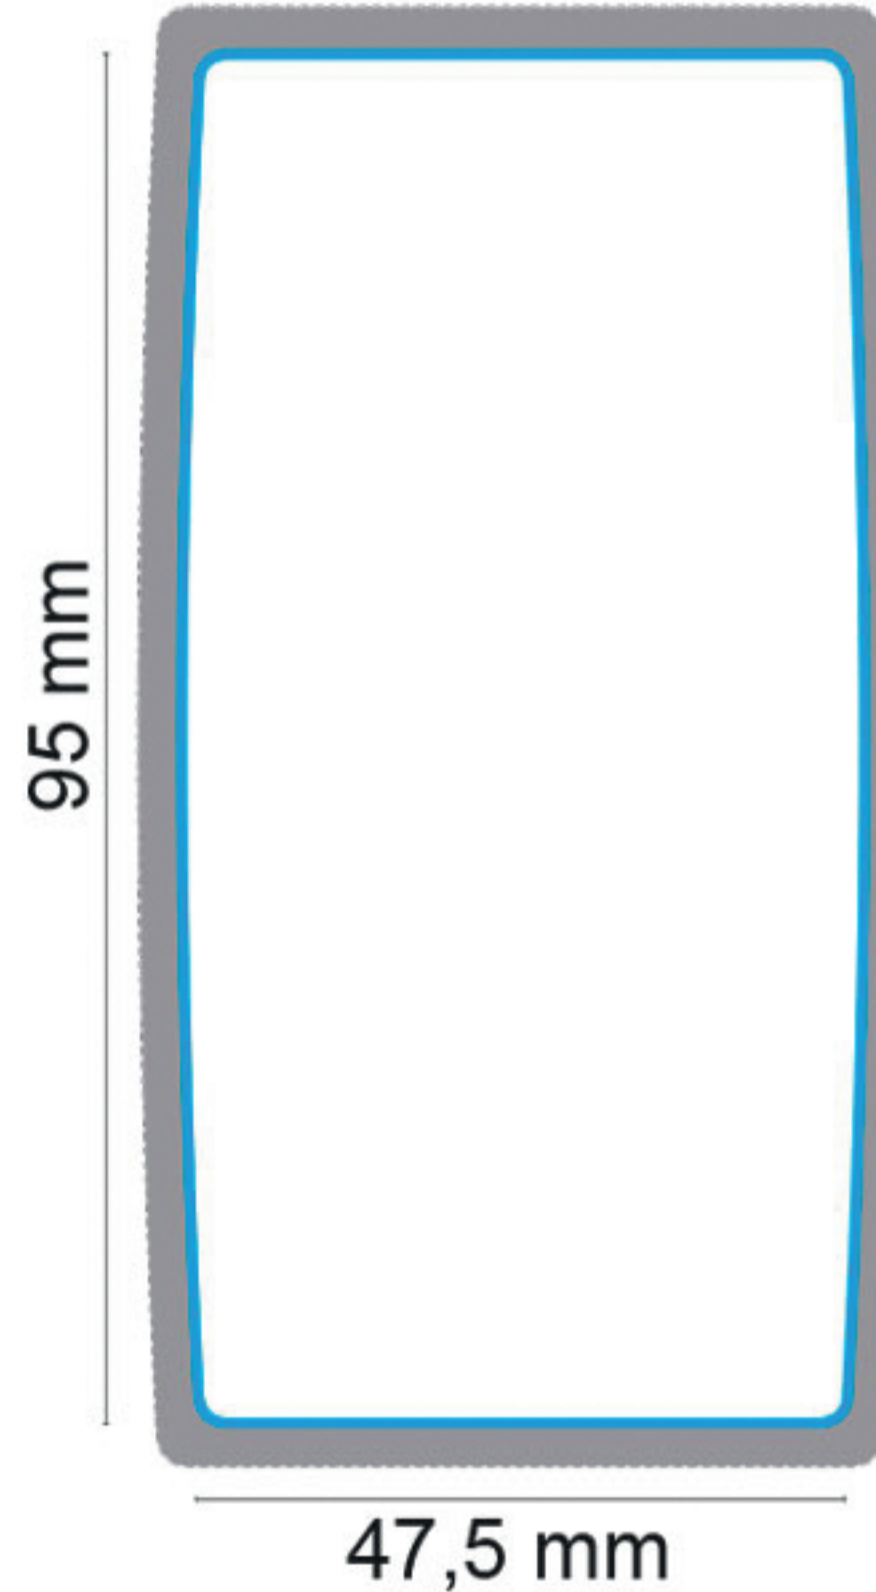

2 x 50 ml - DuoPack

Body Label (Etikett weiß) (label white)

■ Stanzkontur Cut ■ 3 mm Beschnittzugabe Bleed

Vorderseite Front

Rückseite Back

Bitte fordern Sie zur Gestaltung den aktuellen Standbogen inkl. aller gesetzlicher Pflichtangaben an!
To create your design please ask for the current template with all required legal specifications!