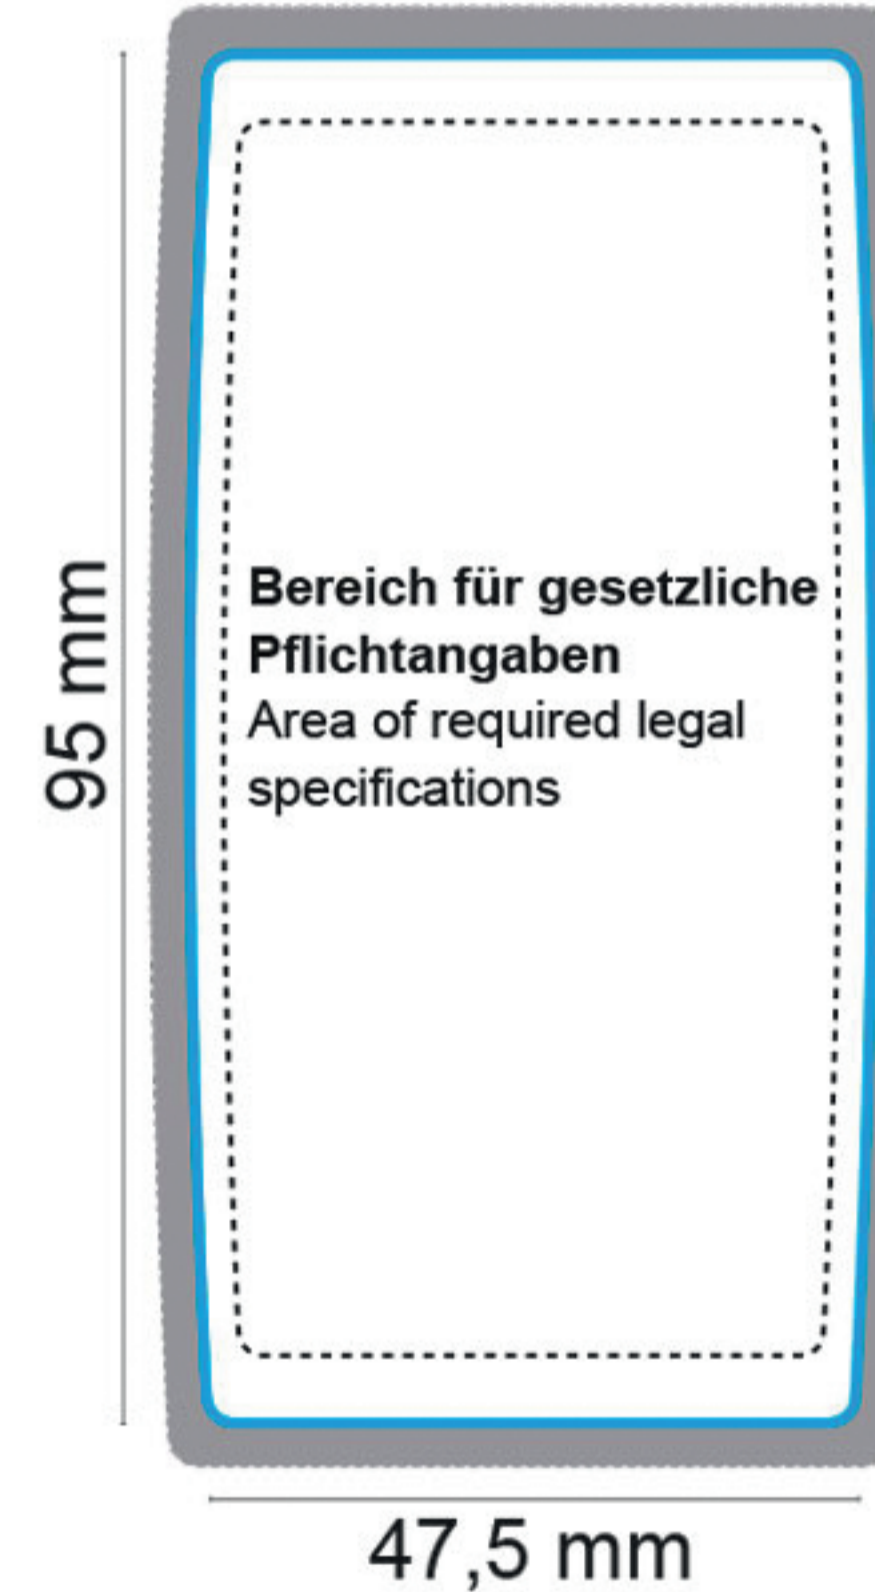

2 x 50 ml - DuoPack

Body Label (Etikett weiß) (label white)

■ Stanzkontur Cut ■ 3 mm Beschnittzugabe Bleed

Vorderseite Front

Rückseite Back

Bitte fordern Sie zur Gestaltung den aktuellen Standbogen inkl. aller gesetzlicher Pflichtangaben an!
To create your design please ask for the current template with all required legal specifications!