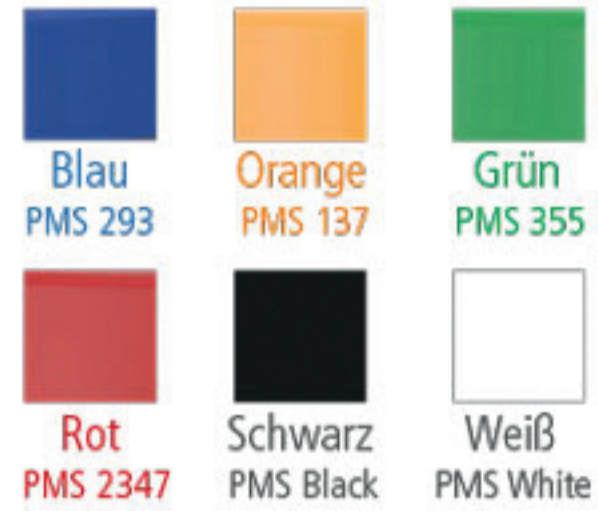

2 x 50 ml - DuoPack

Body Label (Etikett weiß) (label white)

■ Stanzkontur Cut ■ 3 mm Beschnittzugabe Bleed

Vorderseite Front

Rückseite Back

Bitte fordern Sie zur Gestaltung den aktuellen Standbogen inkl. aller gesetzlicher Pflichtangaben an!
To create your design please ask for the current template with all required legal specifications!