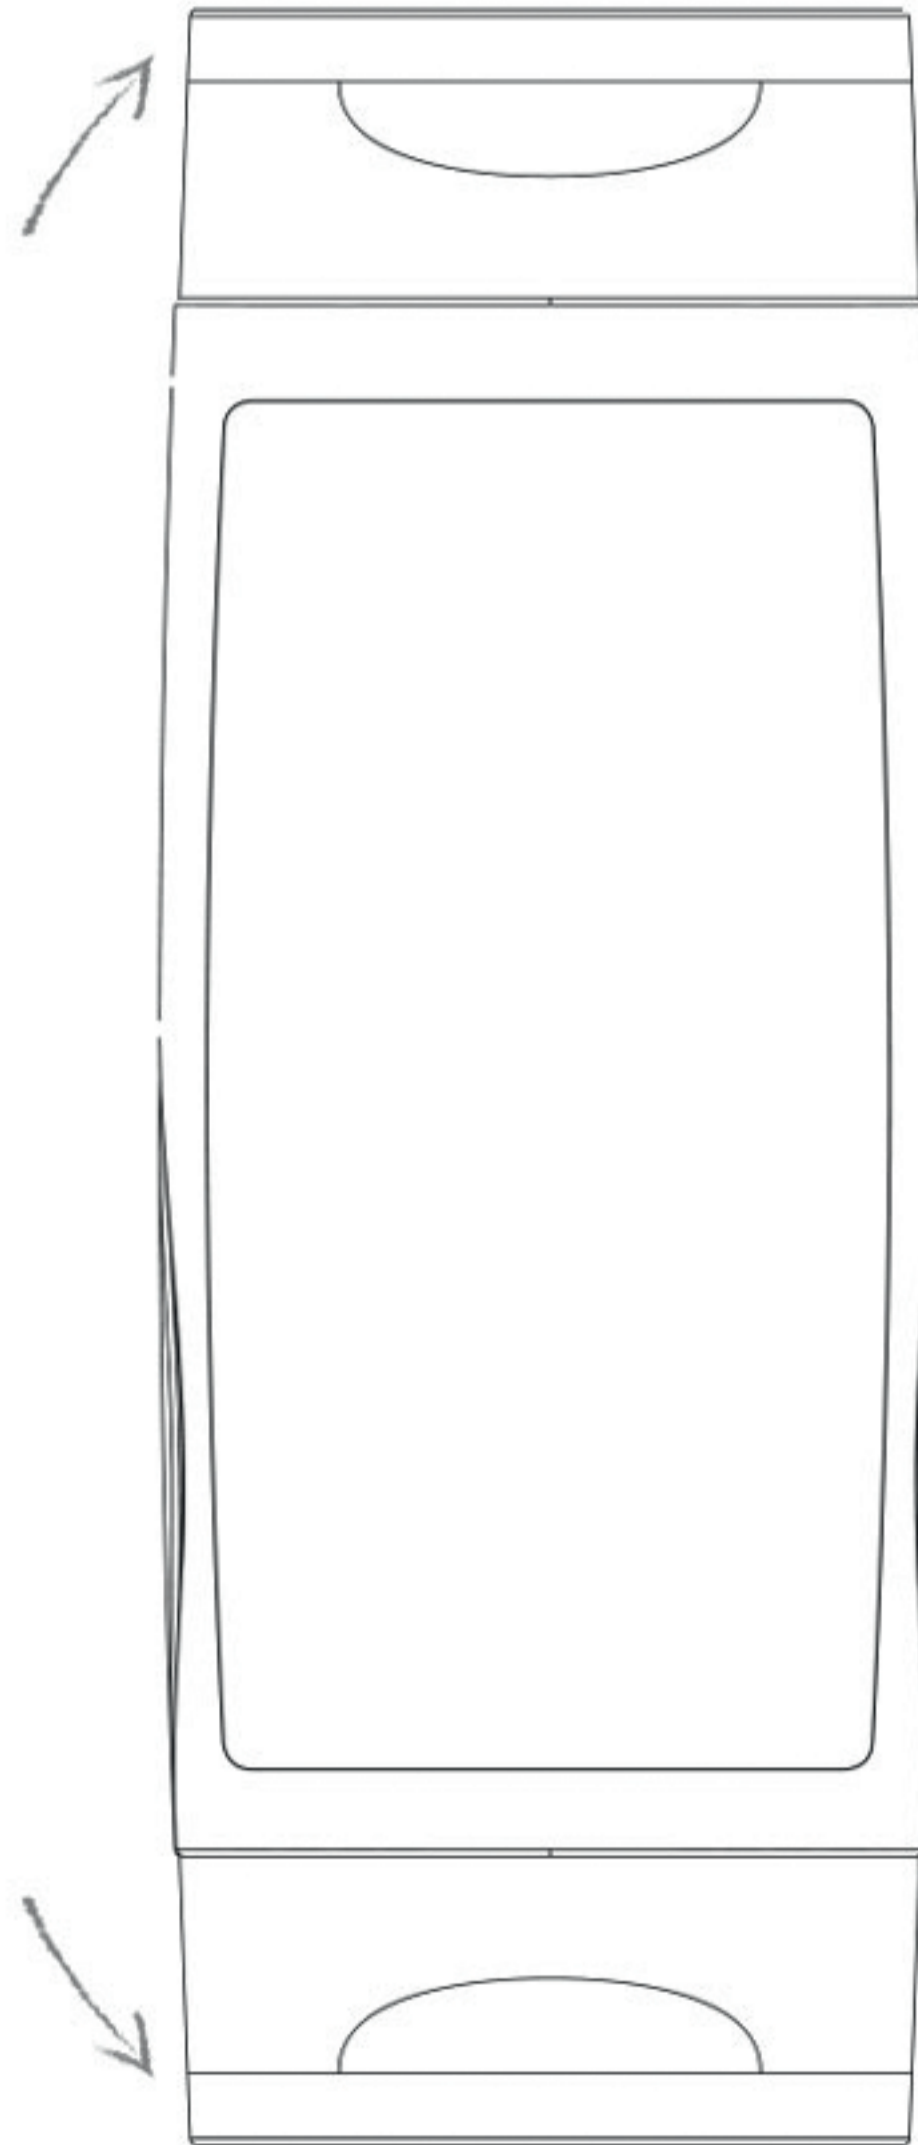

2 x 50 ml - DuoPack

Body Label (Etikett weiß) (label white)

■ Stanzkontur Cut ■ 3 mm Beschnittzugabe Bleed

Vorderseite Front

Rückseite Back

Bitte fordern Sie zur Gestaltung den aktuellen Standbogen inkl. aller gesetzlicher Pflichtangaben an!
To create your design please ask for the current template with all required legal specifications!