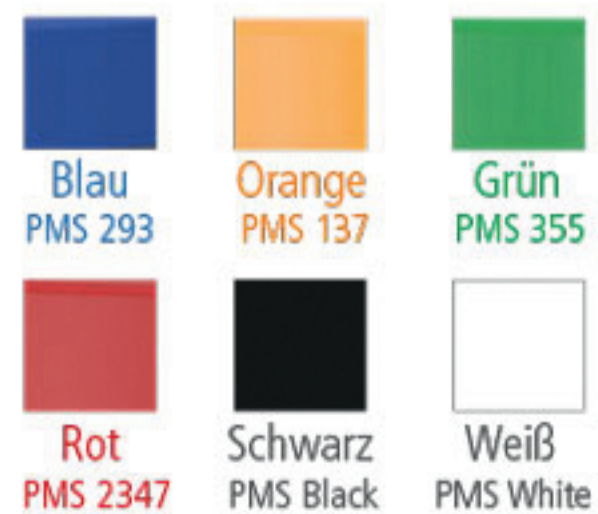

2 x 50 ml - DuoPack

Body Label (Etikett weiß) (label white)

■ Stanzkontur Cut ■ 3 mm Beschnittzugabe Bleed

Vorderseite Front

Rückseite Back

Bitte fordern Sie zur Gestaltung den aktuellen Standbogen inkl. aller gesetzlicher Pflichtangaben an!
To create your design please ask for the current template with all required legal specifications!