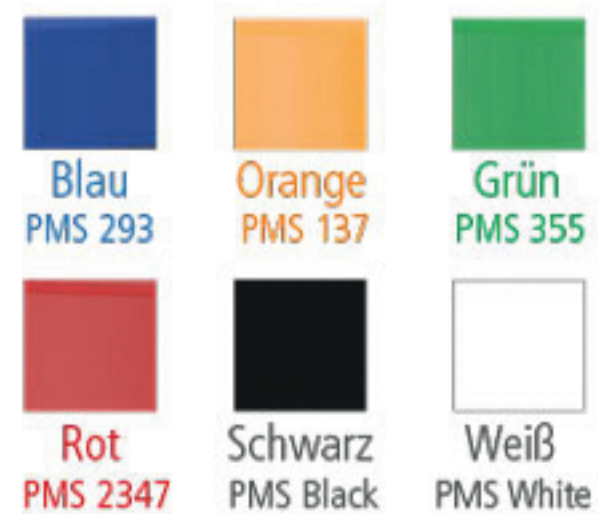

2 x 50 ml - DuoPack

Body Label (Etikett weiß) (label white)

■ Stanzkontur Cut ■ 3 mm Beschnittzugabe Bleed

Vorderseite Front

Rückseite Back

Bitte fordern Sie zur Gestaltung den aktuellen Standbogen inkl. aller gesetzlicher Pflichtangaben an!
To create your design please ask for the current template with all required legal specifications!