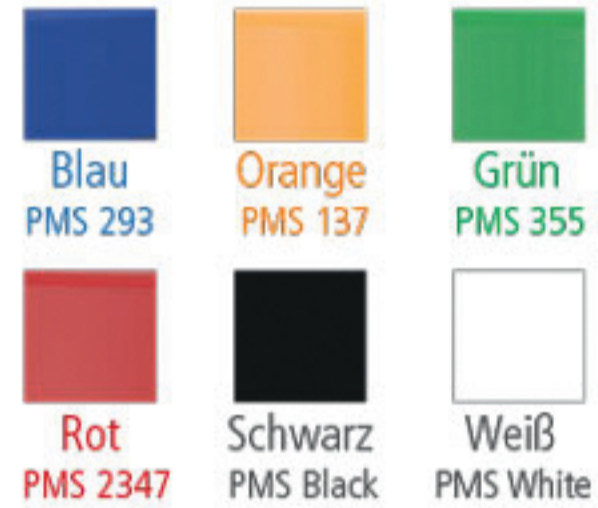

2 x 50 ml - DuoPack

Body Label (Etikett weiß) (label white)

■ Stanzkontur Cut ■ 3 mm Beschnittzugabe Bleed

Vorderseite Front

Rückseite Back

Bitte fordern Sie zur Gestaltung den aktuellen Standbogen inkl. aller gesetzlicher Pflichtangaben an!
To create your design please ask for the current template with all required legal specifications!