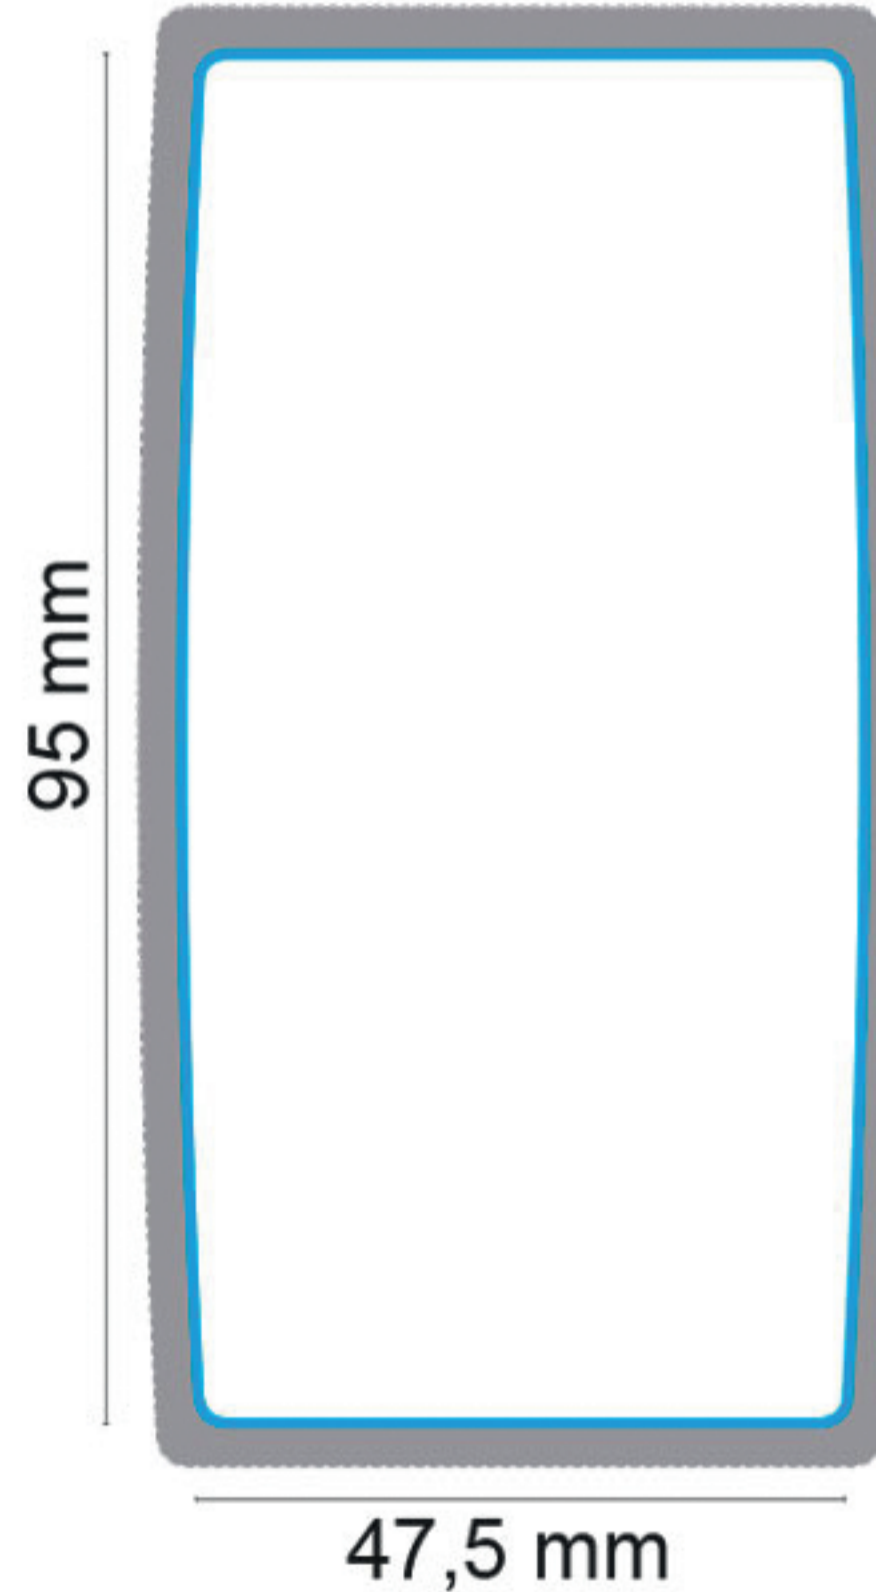

2 x 50 ml - DuoPack

Body Label (Etikett weiß) (label white)

■ Stanzkontur Cut ■ 3 mm Beschnittzugabe Bleed

Vorderseite Front

Rückseite Back

Bitte fordern Sie zur Gestaltung den aktuellen Standbogen inkl. aller gesetzlicher Pflichtangaben an!
To create your design please ask for the current template with all required legal specifications!