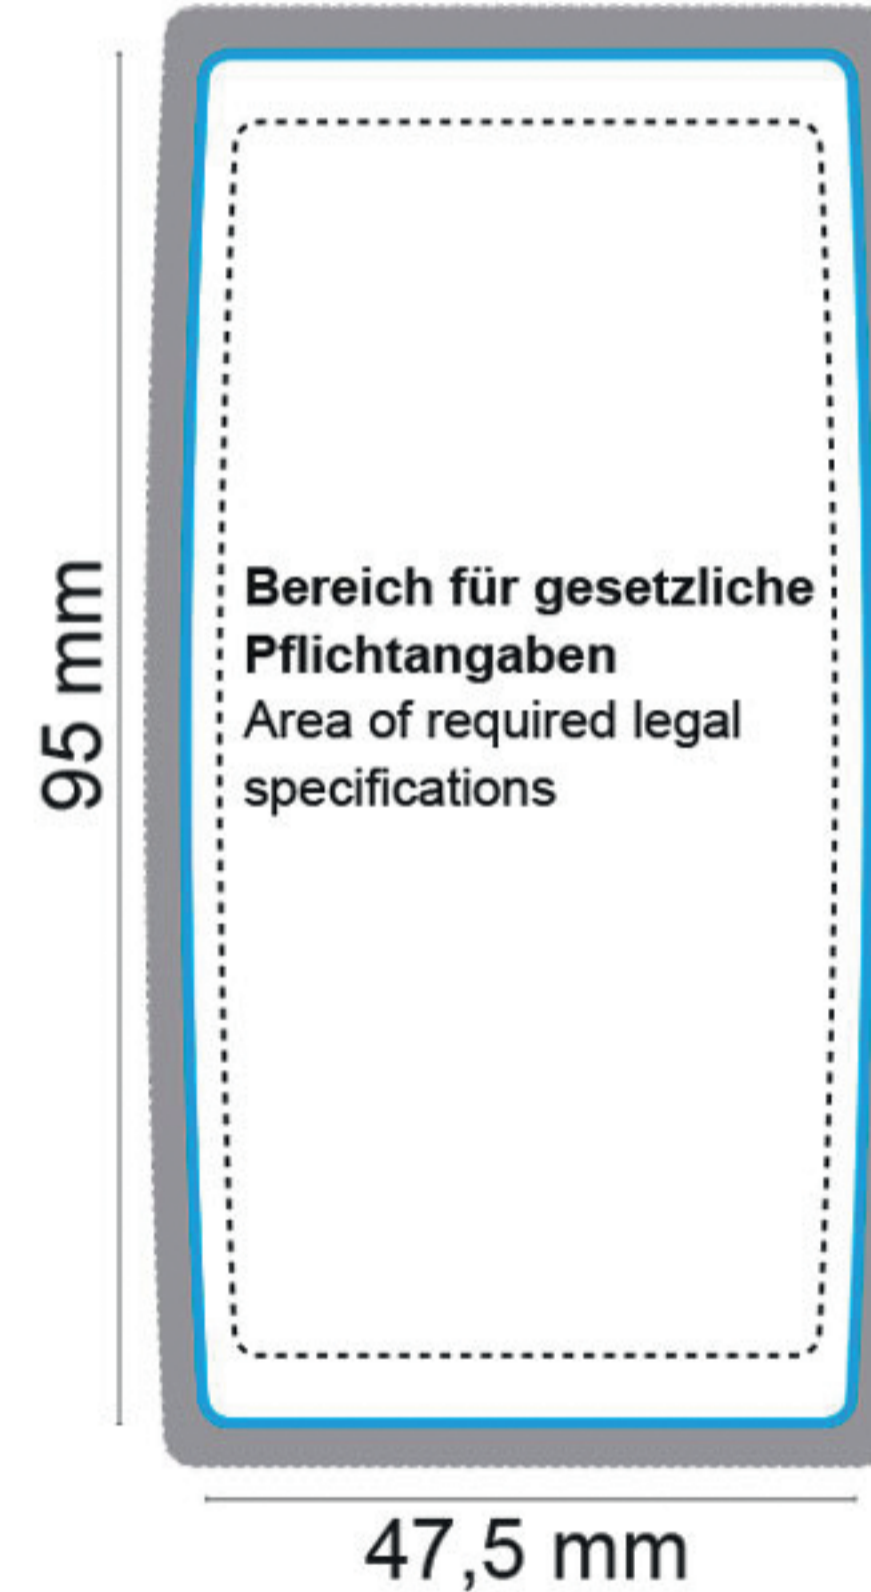

2 x 50 ml - DuoPack

Body Label (Etikett weiß) (label white)

■ Stanzkontur Cut ■ 3 mm Beschnittzugabe Bleed

Vorderseite Front

Rückseite Back

Bitte fordern Sie zur Gestaltung den aktuellen Standbogen inkl. aller gesetzlicher Pflichtangaben an!
To create your design please ask for the current template with all required legal specifications!