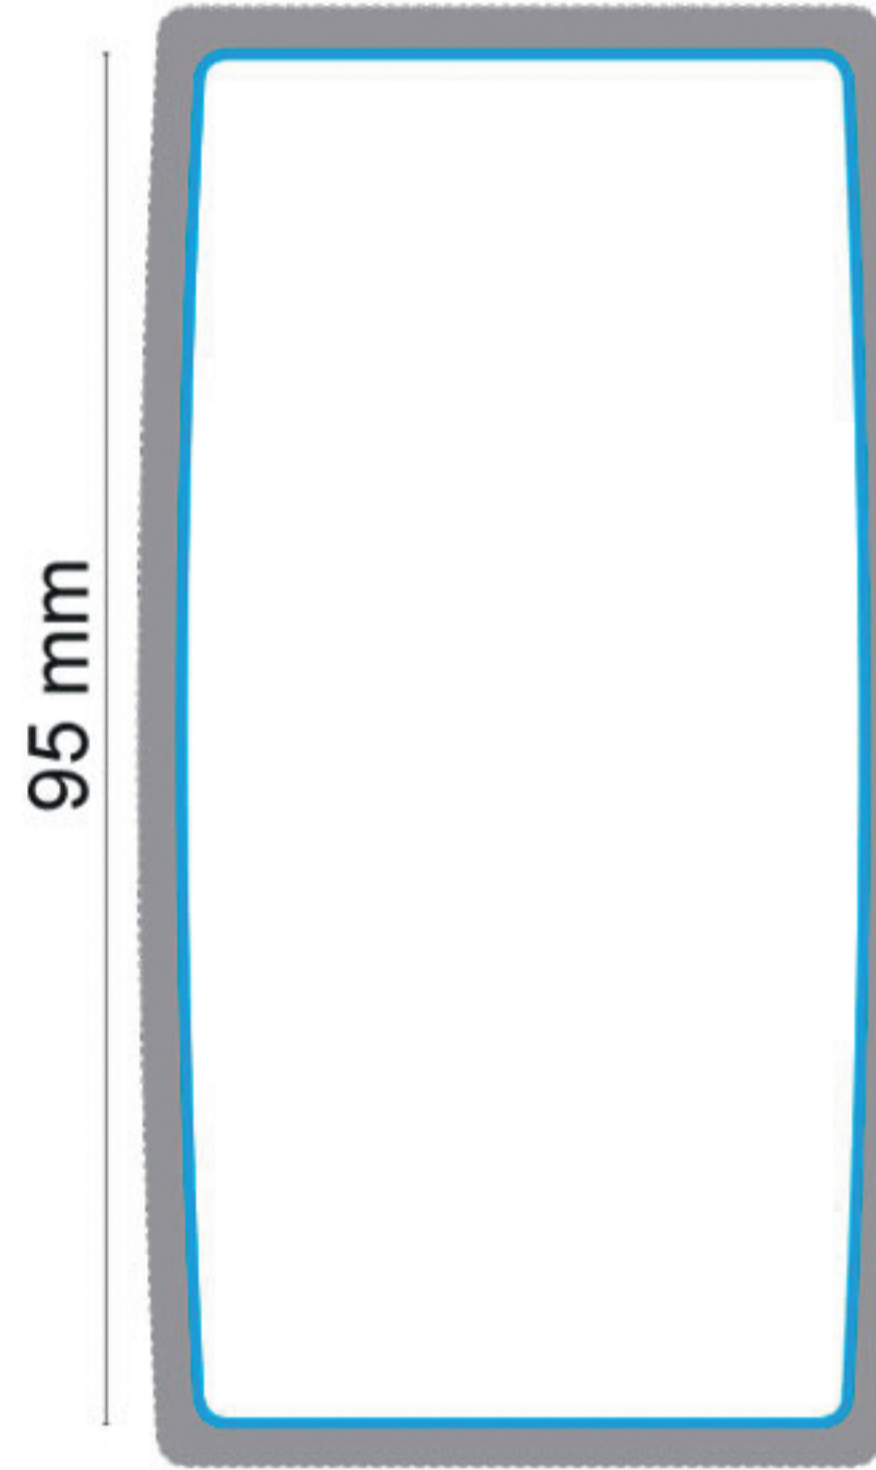

2 x 50 ml - DuoPack

Body Label (Etikett weiß) (label white)

■ Stanzkontur Cut ■ 3 mm Beschnittzugabe Bleed

Vorderseite Front

47,5 mm

Rückseite Back

Bereich für gesetzliche
Pflichtangaben
Area of required legal
specifications

47,5 mm

Bitte fordern Sie zur Gestaltung den aktuellen Standbogen inkl. aller gesetzlicher Pflichtangaben an!
To create your design please ask for the current template with all required legal specifications!