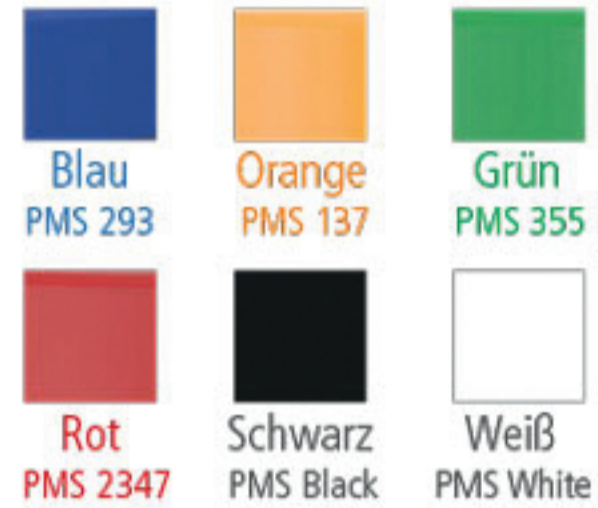

# 2 x 50 ml - DuoPack

Body Label (Etikett weiß) (label white)

■ Stanzkontur Cut ■ 3 mm Beschnittzugabe Bleed

Vorderseite Front

Rückseite Back

**Bitte fordern Sie zur Gestaltung den aktuellen Standbogen inkl. aller gesetzlicher Pflichtangaben an!**  
To create your design please ask for the current template with all required legal specifications!