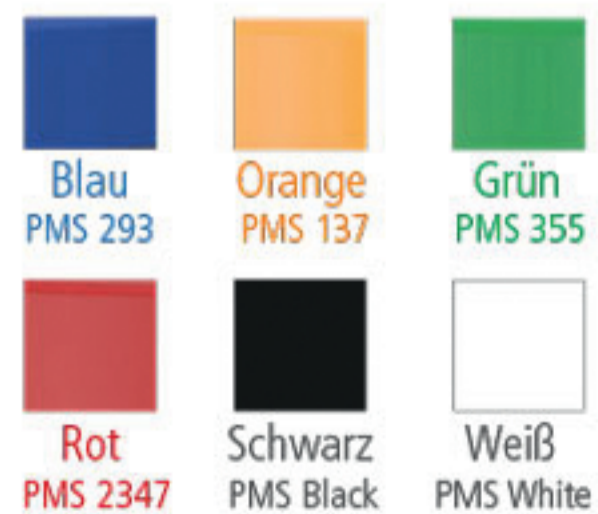

# 2 x 50 ml - DuoPack

Body Label (Etikett weiß) (label white)

■ Stanzkontur Cut ■ 3 mm Beschnittzugabe Bleed

Vorderseite Front

Rückseite Back

**Bitte fordern Sie zur Gestaltung den aktuellen Standbogen inkl. aller gesetzlicher Pflichtangaben an!**  
To create your design please ask for the current template with all required legal specifications!