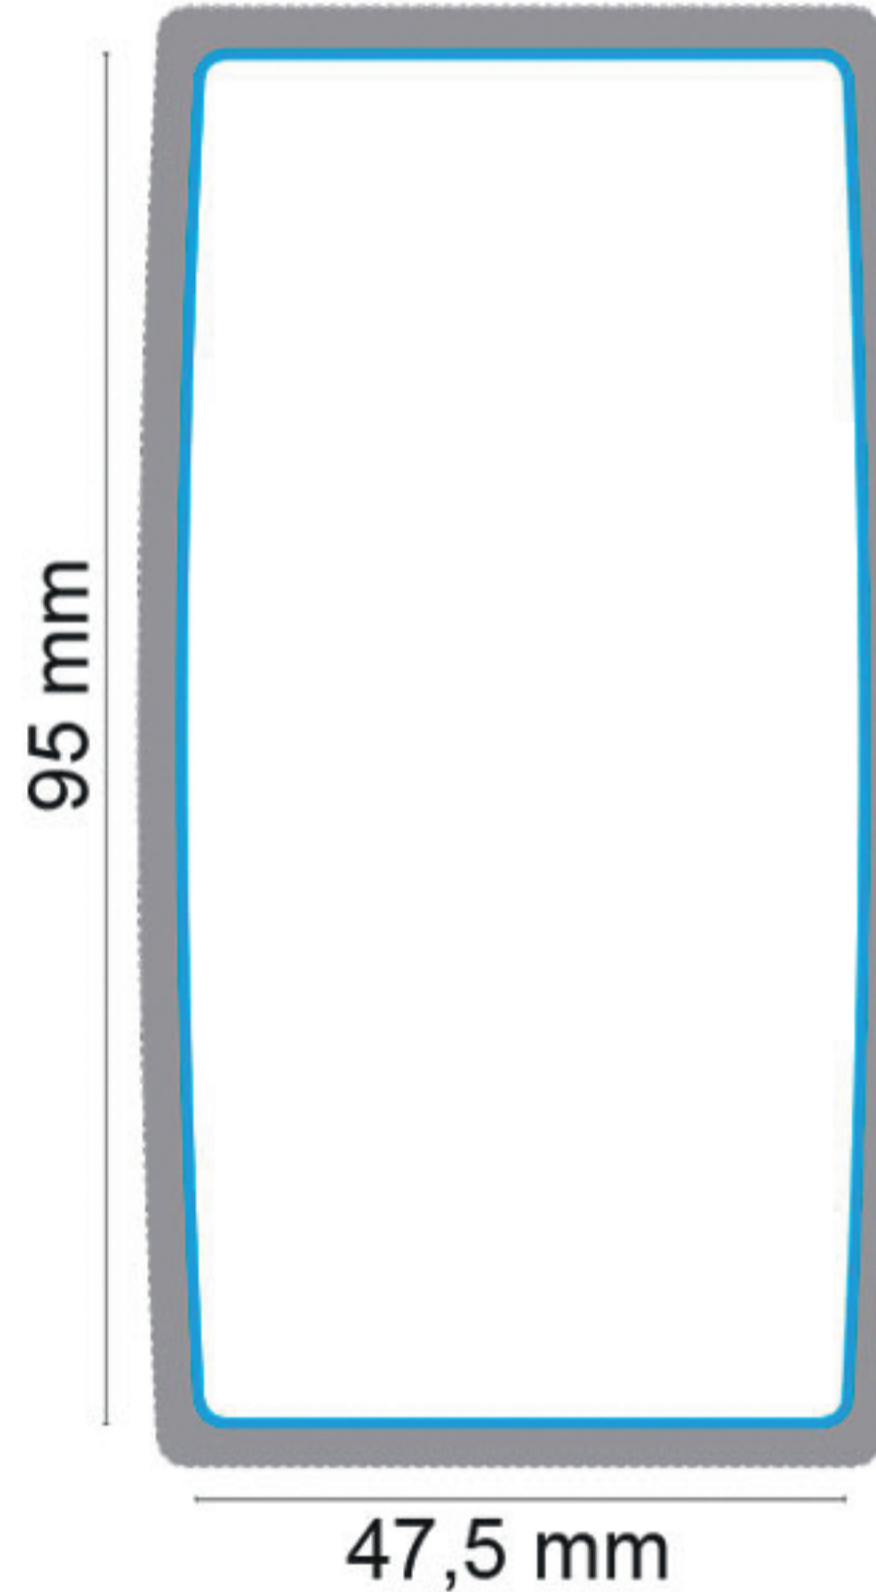

# 2 x 50 ml - DuoPack

Body Label (Etikett weiß) (label white)

■ Stanzkontur Cut ■ 3 mm Beschnittzugabe Bleed

Vorderseite Front

Rückseite Back

**Bitte fordern Sie zur Gestaltung den aktuellen Standbogen inkl. aller gesetzlicher Pflichtangaben an!**  
To create your design please ask for the current template with all required legal specifications!