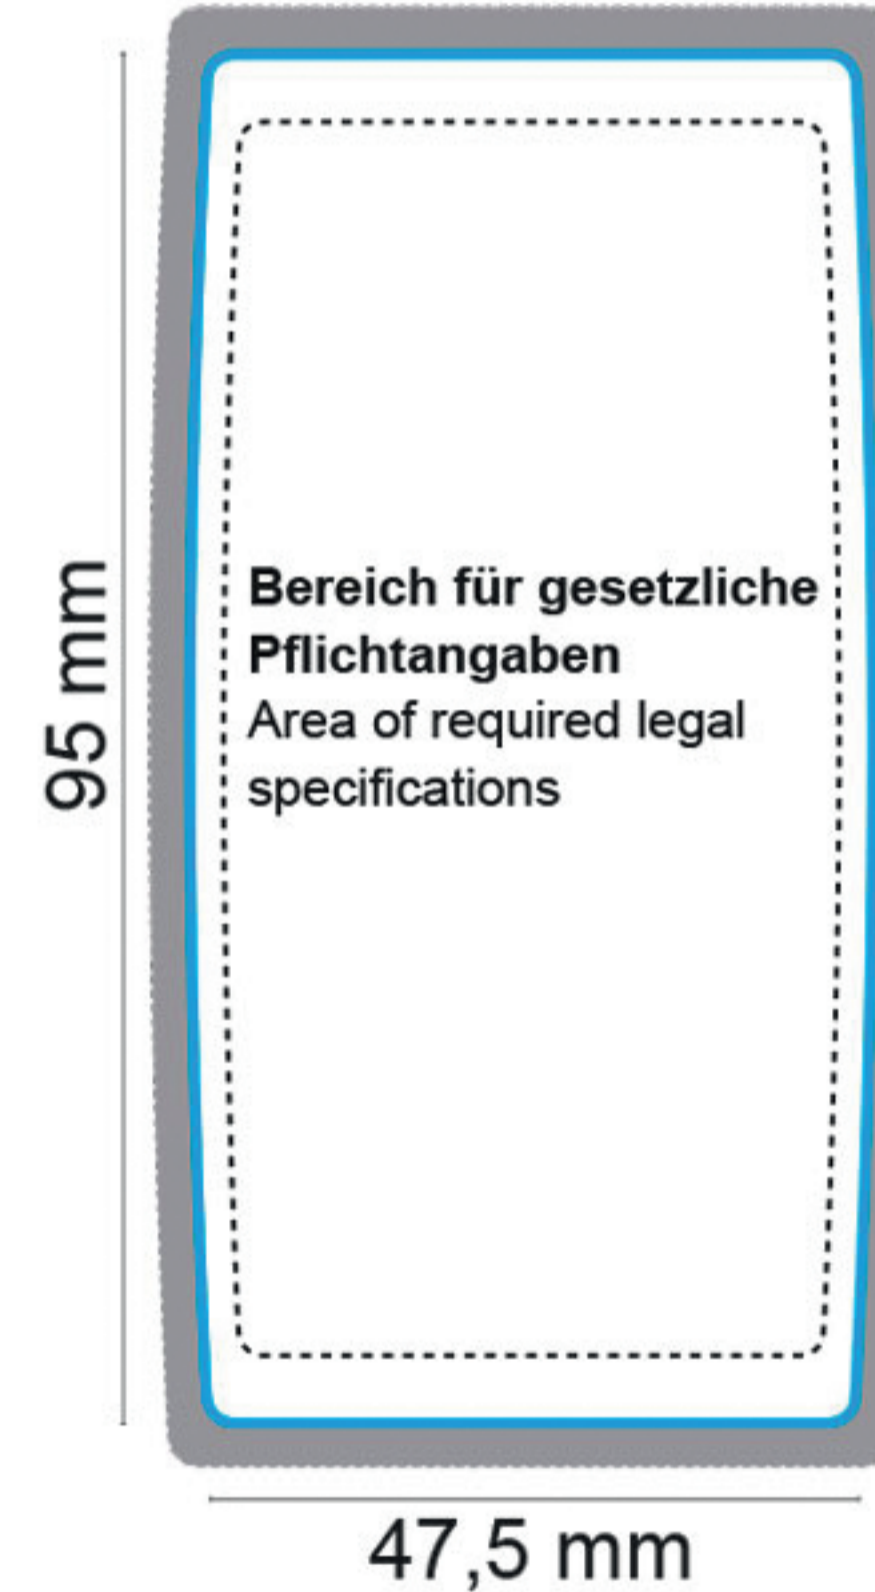

# 2 x 50 ml - DuoPack

Body Label (Etikett weiß) (label white)

■ Stanzkontur Cut ■ 3 mm Beschnittzugabe Bleed

Vorderseite Front

Rückseite Back

**Bitte fordern Sie zur Gestaltung den aktuellen Standbogen inkl. aller gesetzlicher Pflichtangaben an!**  
To create your design please ask for the current template with all required legal specifications!