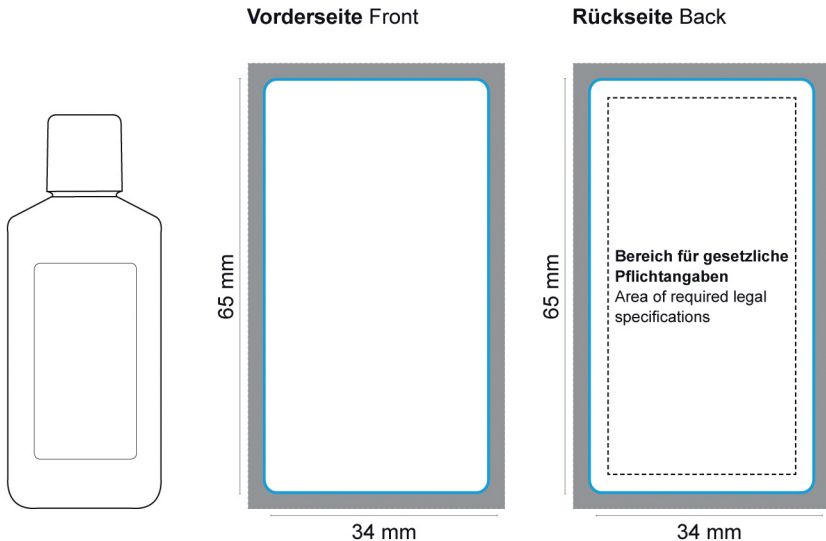

# 50 ml Flasche

Body Label (Etikett weiß) (label weiß)

■ Stanzkontur Cut ■ 3 mm Beschnittzugabe Bleed

**Bitte fordern Sie zur Gestaltung den aktuellen Standbogen inkl. aller gesetzlicher Pflichtangaben an!**  
To create your design please ask for the current template with all required legal specifications!