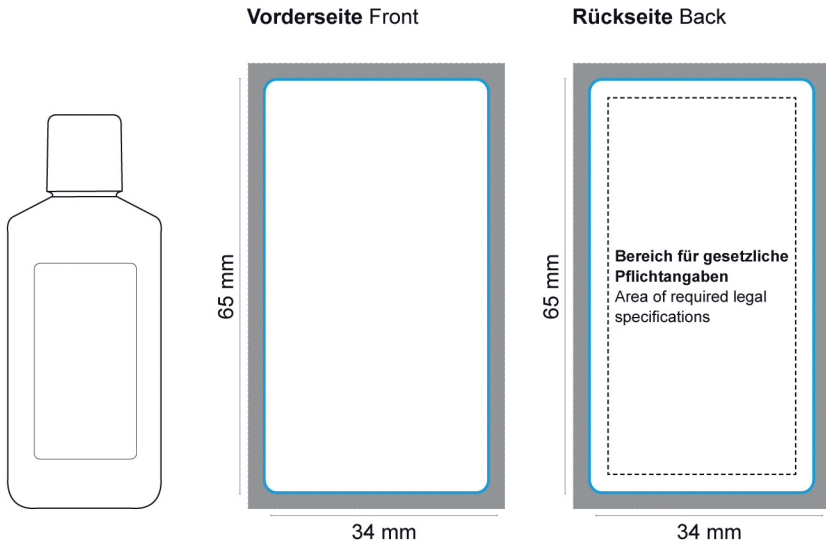

50 ml Flasche

Body Label (Etikett weiß) (label weiß)

■ Stanzkontur Cut ■ 3 mm Beschnittzugabe Bleed

Bitte fordern Sie zur Gestaltung den aktuellen Standbogen inkl. aller gesetzlicher Pflichtangaben an!
To create your design please ask for the current template with all required legal specifications!