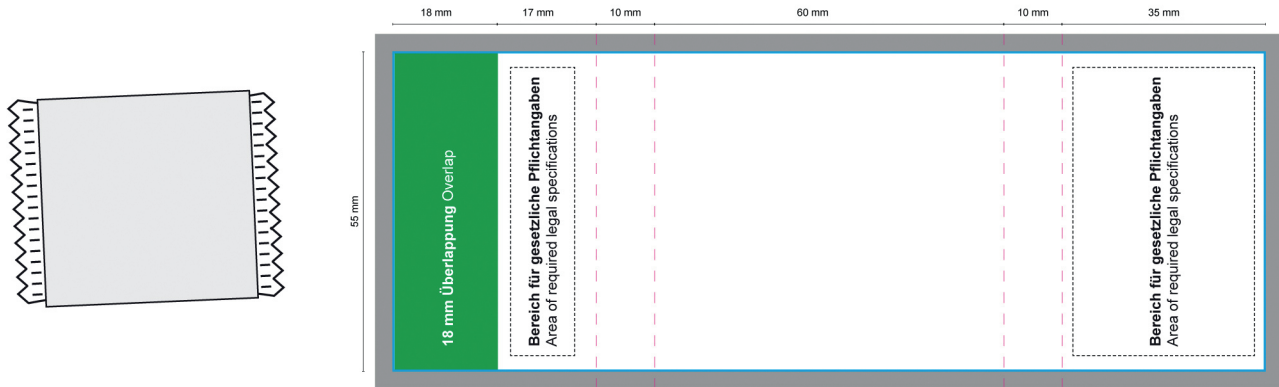

# Badetab Bathing Tab

Sachet

■ Stanzkontur Cut

■ 3 mm Beschnittzugabe Bleed

**Bitte fordern Sie zur Gestaltung den aktuellen Standbogen inkl. aller gesetzlicher Pflichtangaben an!**

To create your design please ask for the current template with all required legal specifications!